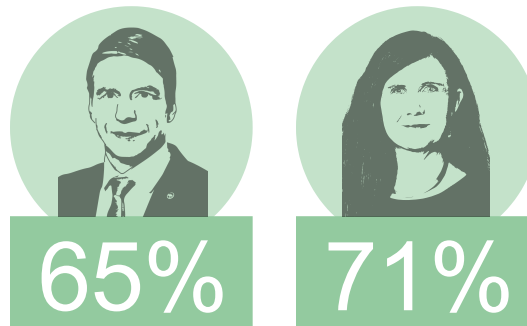

Miljöpartiets väljare 2022

MP-VÄLJARNAS FÖRTROENDE FÖR SINA PARTILEDARE

VAR BOR MP-VÄLJARNA?

MP-VÄLJARNAS VIKTIGASTE FRÅGOR

TYCKER ATT
UTVECKLINGEN
I SAMHÄLLET
GÅR ÅT
RÄTT HÅLL
FEL HÅLL: 25%

45%
AV DEM SOM
RÖSTADE PÅ MP 2018
SKULLE RÖSTA PÅ
PARTIET IDAG