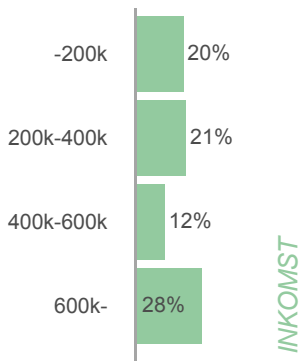

Miljöpartiets väljare 2022

MP-VÄLJARNAS FÖRTROENDE FÖR SINA PARTILEDARE

VAR BOR MP-VÄLJARNA?

MP-VÄLJARNAS VIKTIGASTE FRÅGOR

TYCKER ATT
UTVECKLINGEN
I SAMHÄLLET
GÅR ÅT
RÄTT HÅLL
FEL HÅLL: 25%

45%
AV DEM SOM
RÖSTADE PÅ MP 2018
SKULLE RÖSTA PÅ
PARTIET IDAG