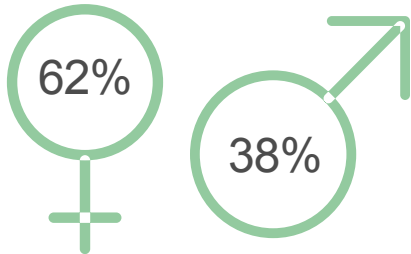

Miljöpartiets väljare 2022

MP-VÄLJARNAS FÖRTROENDE FÖR SINA PARTILEDARE

VAR BOR MP-VÄLJARNA?

MP-VÄLJARNAS VIKTIGASTE FRÅGOR

TYCKER ATT
UTVECKLINGEN
I SAMHÄLLET
GÅR ÅT
RÄTT HÅLL
FEL HÅLL: 25%

45%
AV DEM SOM
RÖSTADE PÅ MP 2018
SKULLE RÖSTA PÅ
PARTIET IDAG