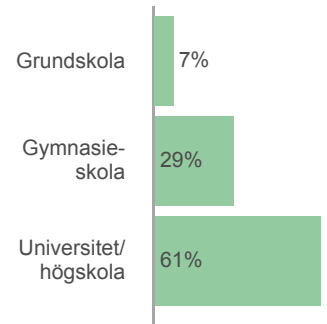

Miljöpartiets väljare 2022

MP-VÄLJARNAS FÖRTROENDE FÖR SINA PARTILEDARE

VAR BOR MP-VÄLJARNA?

MP-VÄLJARNAS VIKTIGASTE FRÅGOR

TYCKER ATT
UTVECKLINGEN
I SAMHÄLLET
GÅR ÅT
RÄTT HÅLL
FEL HÅLL: 25%

45%
AV DEM SOM
RÖSTADE PÅ MP 2018
SKULLE RÖSTA PÅ
PARTIET IDAG