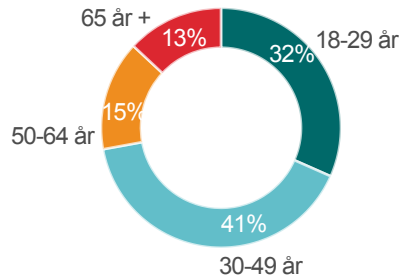

Miljöpartiets väljare 2022

MP-VÄLJARNAS FÖRTROENDE FÖR SINA PARTILEDARE

VAR BOR MP-VÄLJARNA?

MP-VÄLJARNAS VIKTIGASTE FRÅGOR

TYCKER ATT
UTVECKLINGEN
I SAMHÄLLET
GÅR ÅT
RÄTT HÅLL
FEL HÅLL: 25%

45%
AV DEM SOM
RÖSTADE PÅ MP 2018
SKULLE RÖSTA PÅ
PARTIET IDAG