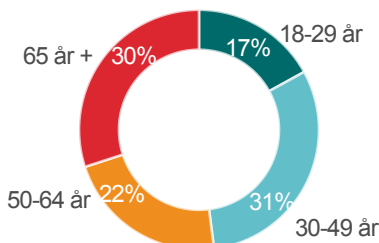

# Liberalernas väljare 2022

## FÖRTROENDE FÖR LIBERALERNAS PARTILEDARE

77%