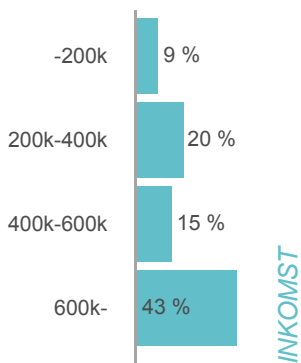

# Liberalernas väljare 2022

## FÖRTROENDE FÖR LIBERALERNAS PARTILEDARE

77%