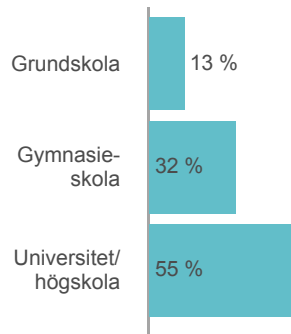

# Liberalernas väljare 2022

## FÖRTROENDE FÖR LIBERALERNAS PARTILEDARE

77%

## L-VÄLJARNAS VIKTIGASTE FRÅGOR

- Skola och utbildning
- Lag och ordning
- Sjukvård

25%

TYCKER ATT UTVECKLINGEN I SAMHÄLLET GÅR ÅT RÄTT HÅLL  
FEL HÅLL: 64%

4 av 10

AV DEM SOM RÖSTADE PÅ L 2018 SKULLE RÖSTA PÅ PARTIET IDAG