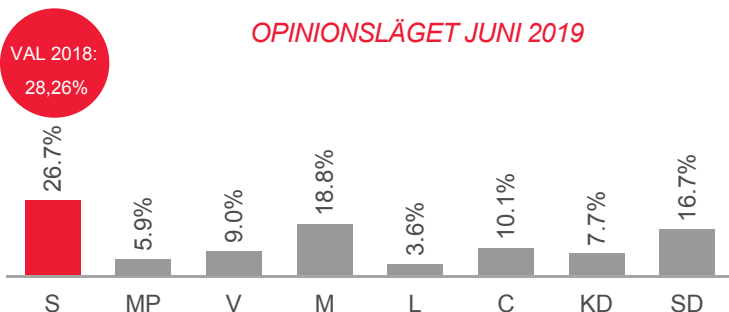

Socialdemokraternas väljare juni 2019

S-VÄLJARNAS FÖRTROENDE FÖR SIN PARTILEDARE

84%

VAR BOR S-VÄLJARNA?

STORSTÄDER 33%
STÖRRE STÄDER 26%
ÖVRIGA LANDET 41%

S-VÄLJARNAS VIKTIGASTE FRÅGOR

58%

TYCKER ATT
UTVECKLINGEN
I SAMHÄLLET
GÅR ÅT
RÄTT HÅLL
FEL HÅLL: 25%

86%

AV DEM SOM
RÖSTADE PÅ S 2018
SKULLE RÖSTA PÅ
PARTIET IDAG

Visste du att...

...Socialdemokraternas
väljare helst väljer
bryggkaffe när det
gäller val av kaffe?