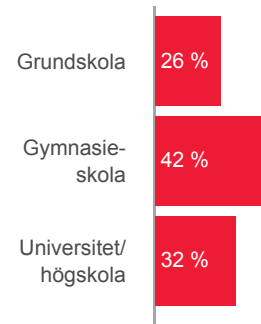

Socialdemokraternas väljare juni 2019

S-VÄLJARNAS FÖRTROENDE FÖR SIN PARTILEDARE

84%

VAR BOR S-VÄLJARNA?

STORSTÄDER 33%
STÖRRE STÄDER 26%
ÖVRIGA LANDET 41%

S-VÄLJARNAS VIKTIGASTE FRÅGOR

58%

TYCKER ATT
UTVECKLINGEN
I SAMHÄLLET
GÅR ÅT
RÄTT HÅLL
FEL HÅLL: 25%

86%

AV DEM SOM
RÖSTADE PÅ S 2018
SKULLE RÖSTA PÅ
PARTIET IDAG

Visste du att...

...Socialdemokraternas
väljare helst väljer
bryggkaffe när det
gäller val av kaffe?