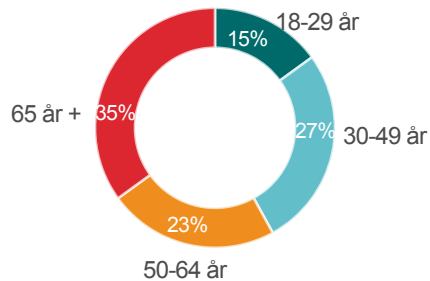

Socialdemokraternas väljare juni 2019

S-VÄLJARNAS FÖRTROENDE FÖR SIN PARTILEDARE

84%

VAR BOR S-VÄLJARNA?

STORSTÄDER 33%
STÖRRE STÄDER 26%
ÖVRIGA LANDET 41%

S-VÄLJARNAS VIKTIGASTE FRÅGOR

58%

TYCKER ATT
UTVECKLINGEN
I SAMHÄLLET
GÅR ÅT
RÄTT HÅLL
FEL HÅLL: 25%

86%

AV DEM SOM
RÖSTADE PÅ S 2018
SKULLE RÖSTA PÅ
PARTIET IDAG

Visste du att...

...Socialdemokraternas
väljare helst väljer
bryggkaffe när det
gäller val av kaffe?