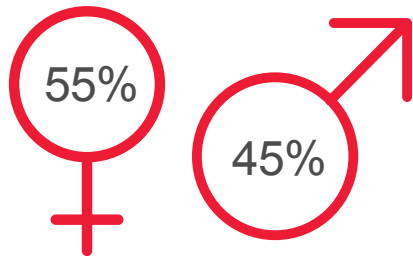

Socialdemokraternas väljare juni 2019

S-VÄLJARNAS FÖRTROENDE FÖR SIN PARTILEDARE

84%

VAR BOR S-VÄLJARNA?

STORSTÄDER 33%
STÖRRE STÄDER 26%
ÖVRIGA LANDET 41%

S-VÄLJARNAS VIKTIGASTE FRÅGOR

58%

TYCKER ATT
UTVECKLINGEN
I SAMHÄLLET
GÅR ÅT
RÄTT HÅLL
FEL HÅLL: 25%