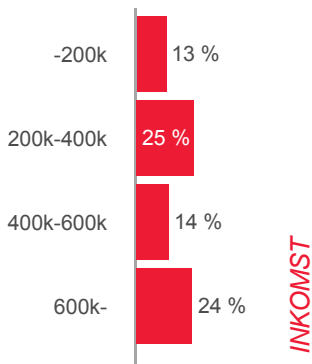

Socialdemokraternas väljare juni 2019

S-VÄLJARNAS FÖRTROENDE FÖR SIN PARTILEDARE

84%

VAR BOR S-VÄLJARNA?

STORSTÄDER 33%
STÖRRE STÄDER 26%
ÖVRIGA LANDET 41%

S-VÄLJARNAS VIKTIGASTE FRÅGOR

58%

TYCKER ATT
UTVECKLINGEN
I SAMHÄLLET
GÅR ÅT
RÄTT HÅLL
FEL HÅLL: 25%

86%

AV DEM SOM
RÖSTADE PÅ S 2018
SKULLE RÖSTA PÅ
PARTIET IDAG

Visste du att...

...Socialdemokraternas
väljare helst väljer
bryggkaffe när det
gäller val av kaffe?