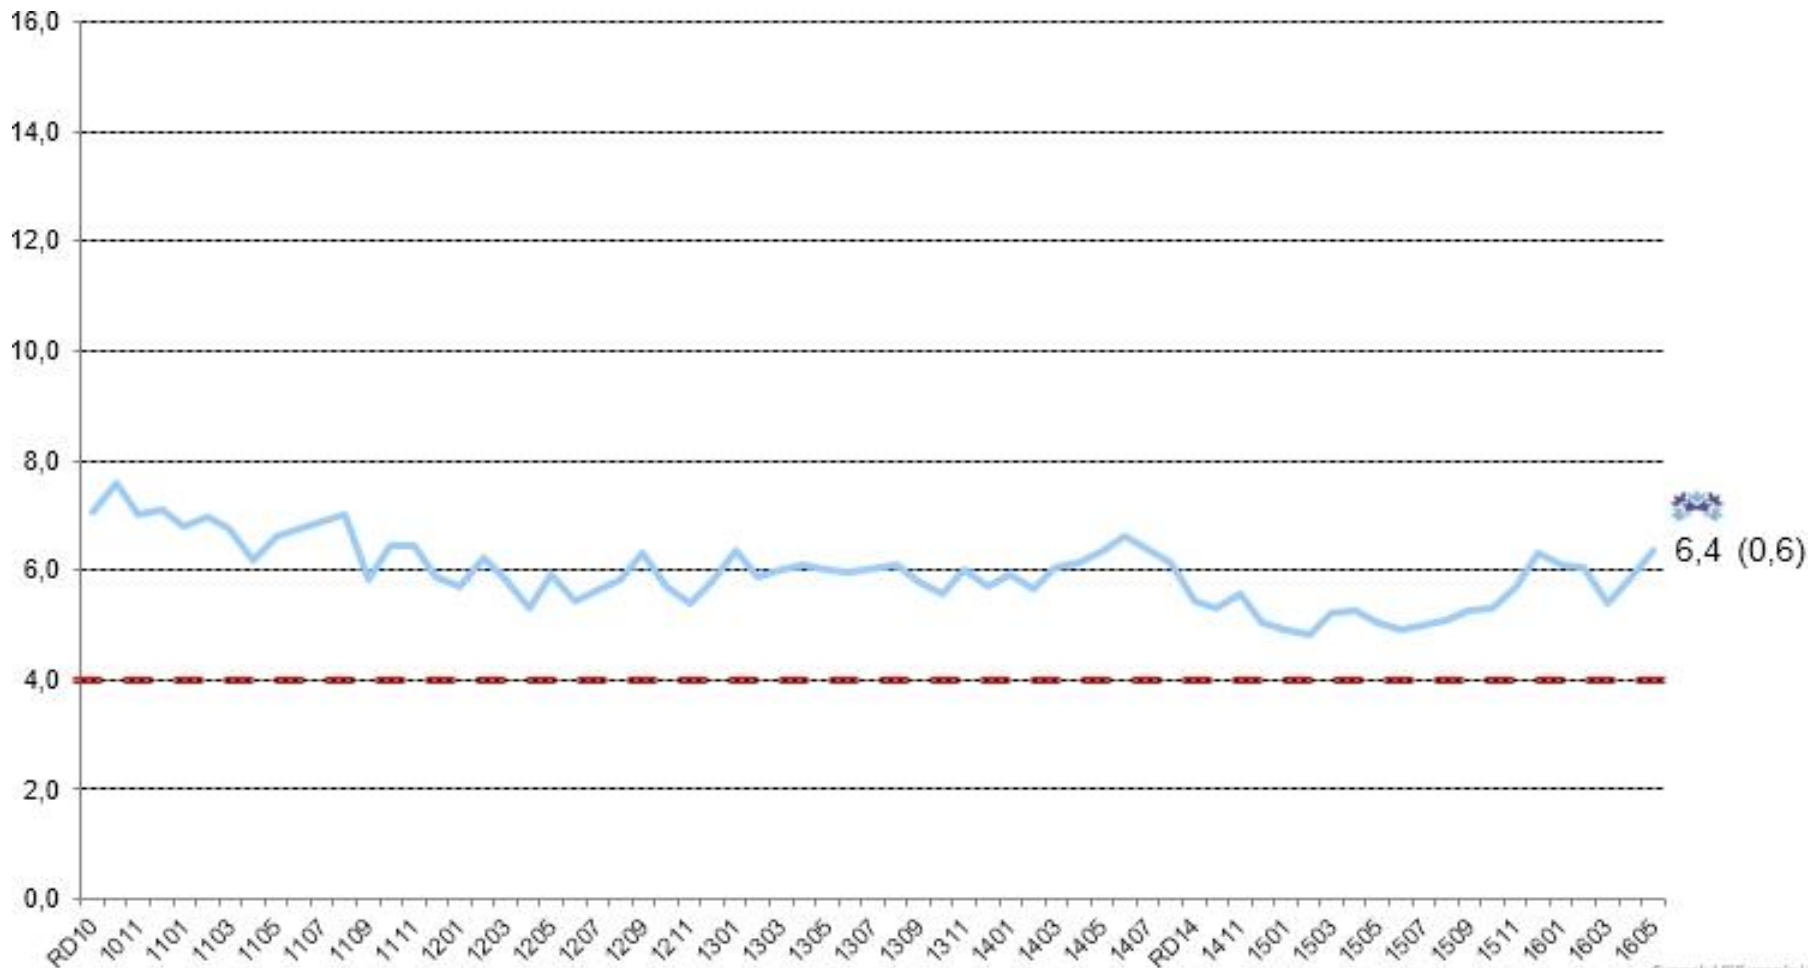

 **NOVUS**

Svensk väljaropinion

Maj 2016

Block

Socialdemokraterna & Moderaterna

Övriga partier

Moderaterna

Liberalerna

Svensk väljaropinion
sammansatt av Novus

Centerpartiet

Svensk väljaropinion
sammansatt av Novus

Kristdemokraterna

Svensk väljaropinion
sammanställt av Novus

Socialdemokraterna

Svensk väljaropinion
sammansatt av Novus