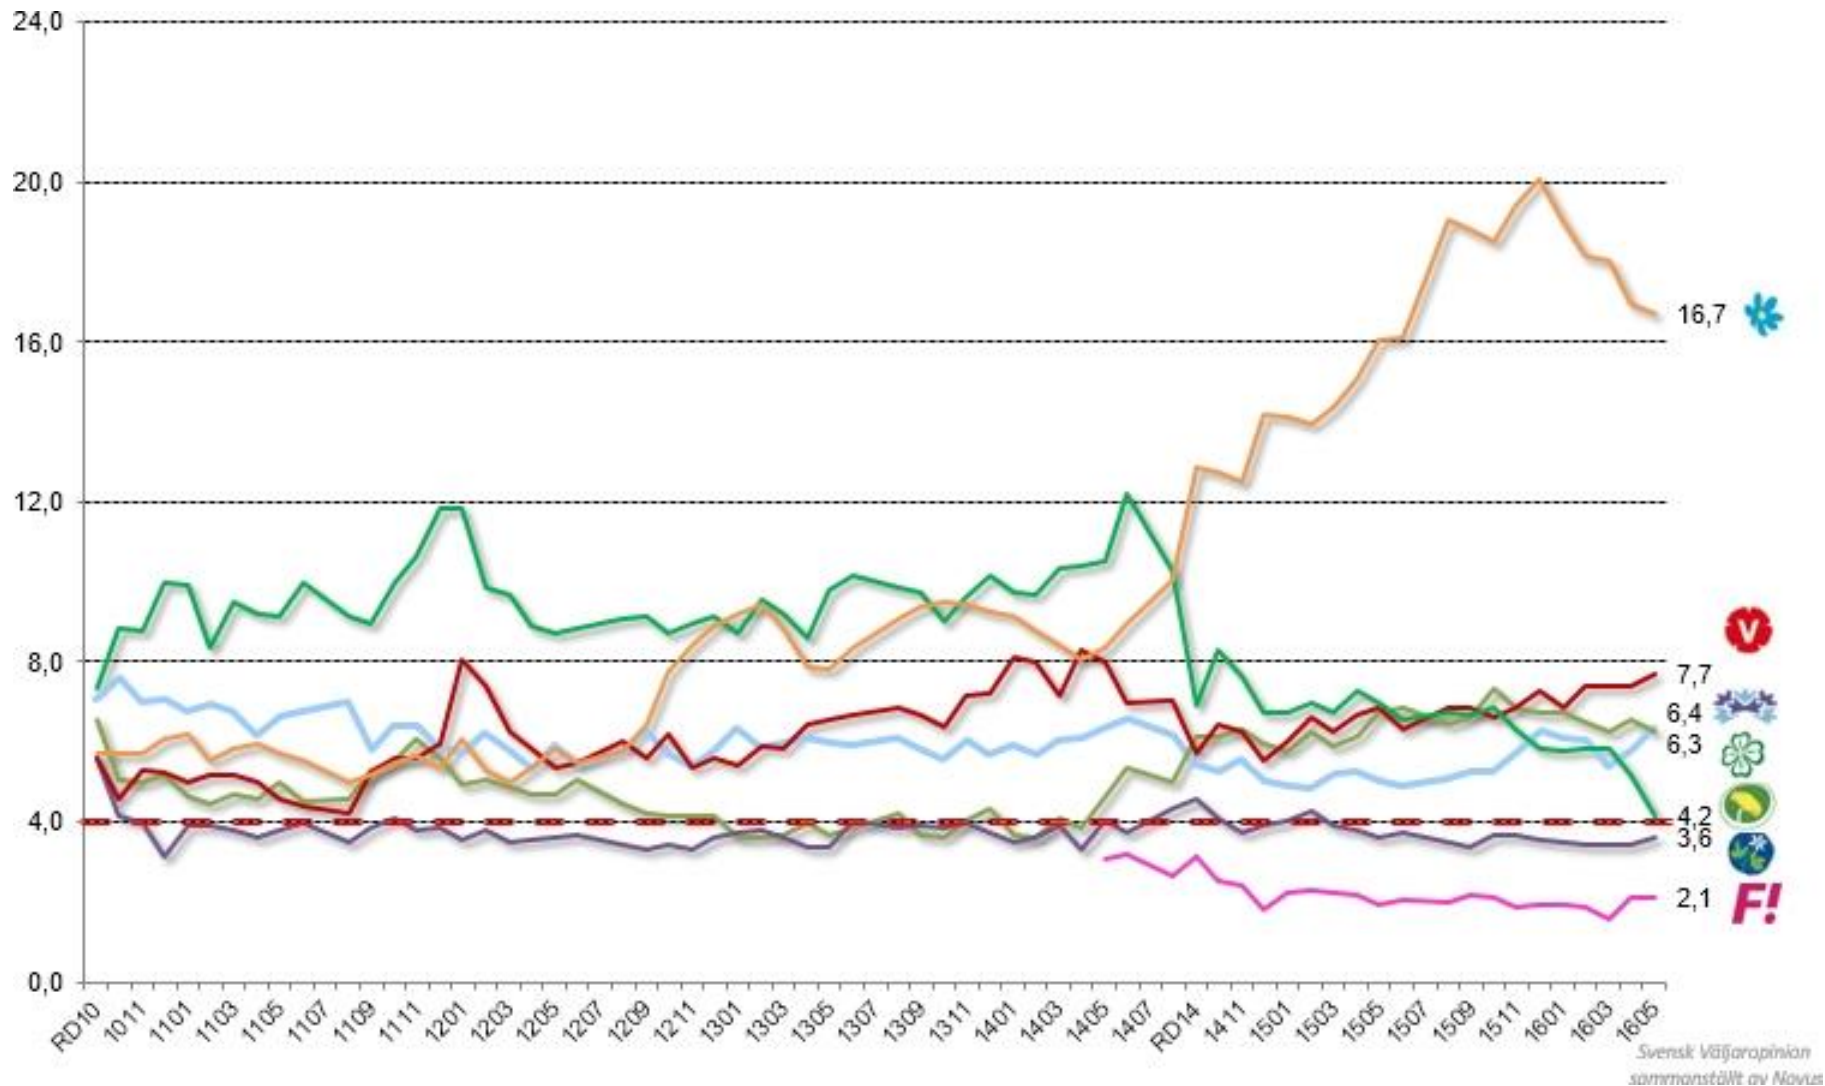

 **NOVUS**

Svensk väljaropinion

Maj 2016

Block

Socialdemokraterna & Moderaterna

Övriga partier

Moderaterna

Liberalerna

Svensk väljaropinion
sammansatt av Novus

Centerpartiet

Svensk väljaropinion
sammansatt av Novus

Kristdemokraterna

Svensk väljaropinion
sammanställt av Novus

Socialdemokraterna

Svensk väljaropinion
sammansatt av Novus