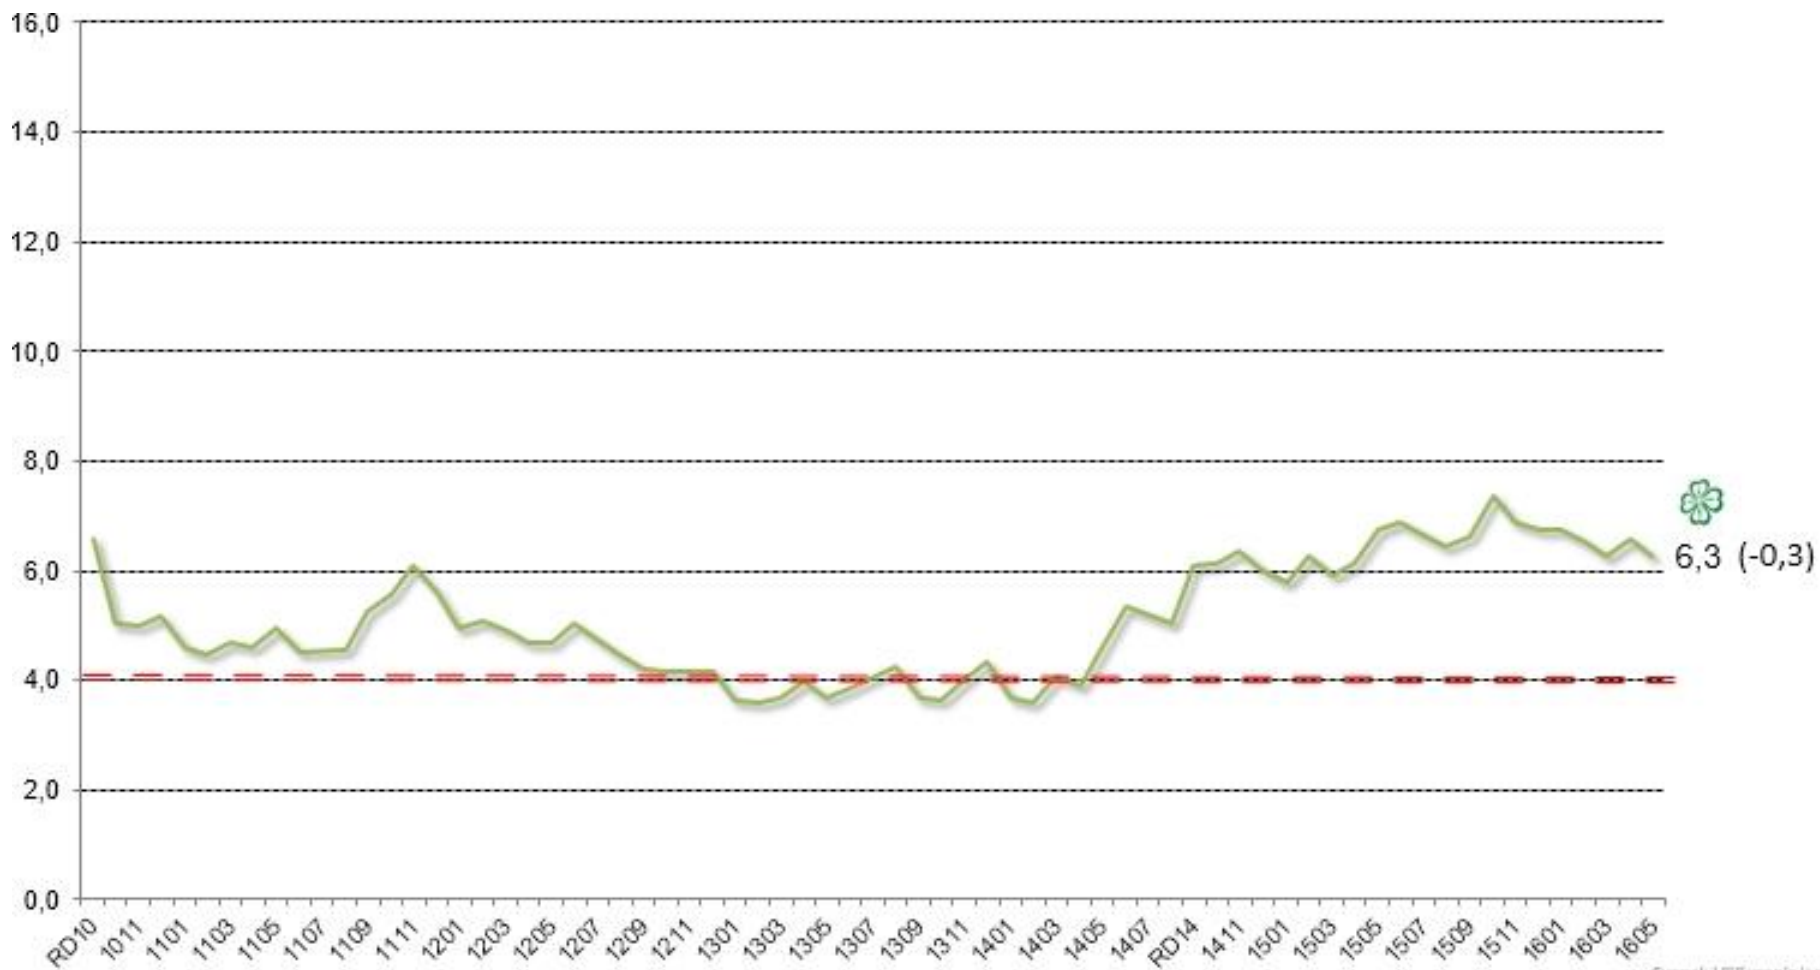

 **NOVUS**

Svensk väljaropinion

Maj 2016

Block

Socialdemokraterna & Moderaterna

Övriga partier

Moderaterna

Liberalerna

Svensk väljaropinion
sammansatt av Novus

Centerpartiet

Svensk väljaropinion
sammansatt av Novus

Kristdemokraterna

Svensk väljaropinion
sammanställt av Novus

Socialdemokraterna

Svensk väljaropinion
sammansatt av Novus