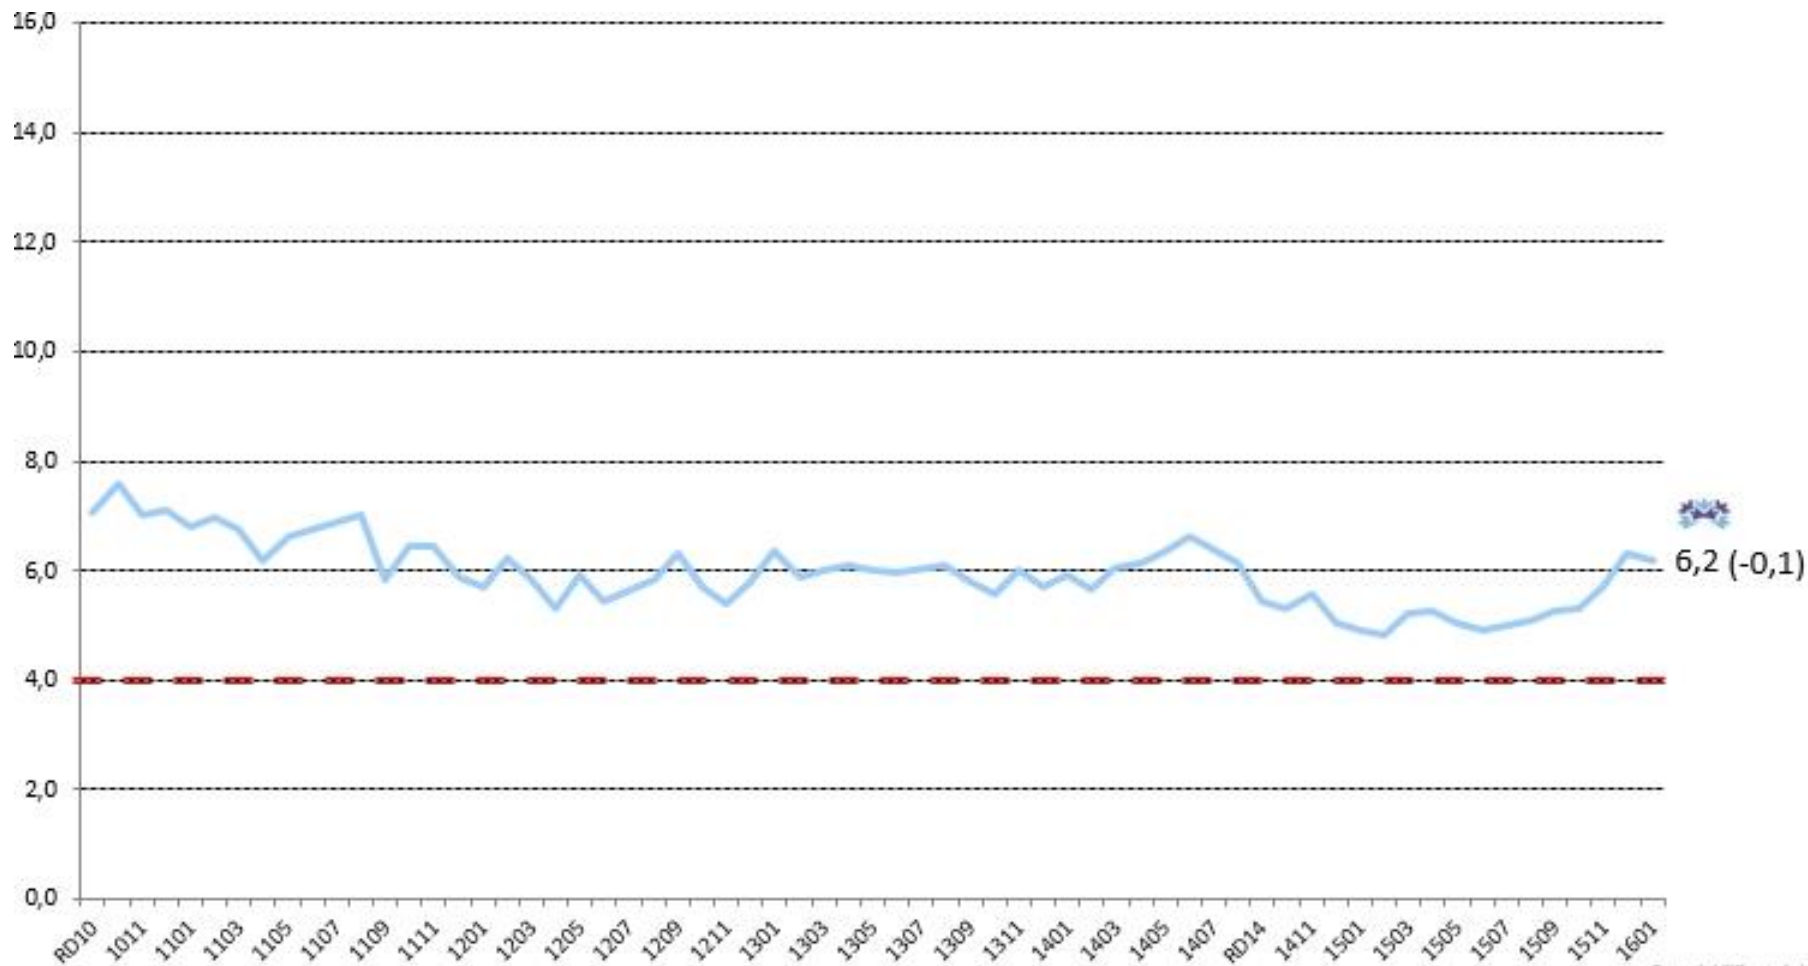

 **NOVUS**

Svensk väljaropinion

Januari 2016

Block

Svensk Väljaropinion
sammansatt av Novus

Socialdemokraterna & Moderaterna

Svensk väljaropinion
sammanställt av Novus

Övriga partier

Svensk väljaropinion
sammansatt av Novus

Moderaterna

Svensk väljaropinion
sammanställt av Novus

Liberalerna (fd. Folkpartiet)

Svensk väljaropinion
sammansällt av Novus

Centerpartiet

Svensk väljaropinion
sammansatt av Novus