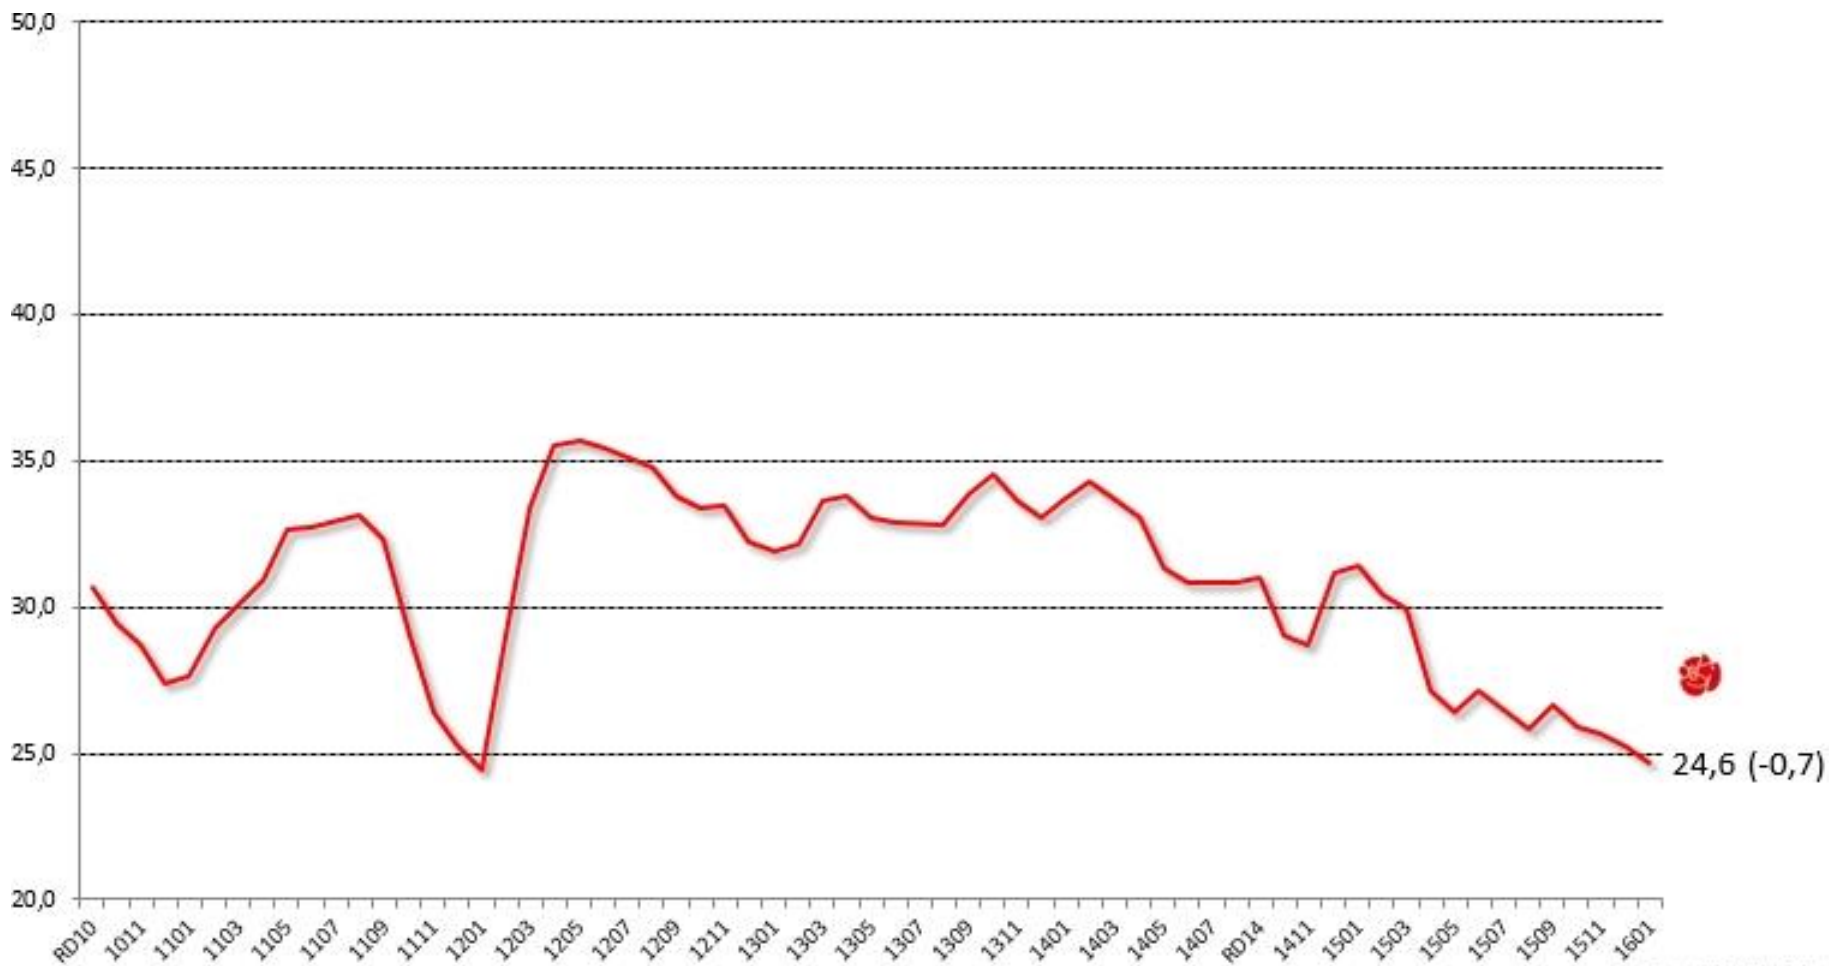

Socialdemokraterna

Svensk väljaropinion
sammansatt av Novus