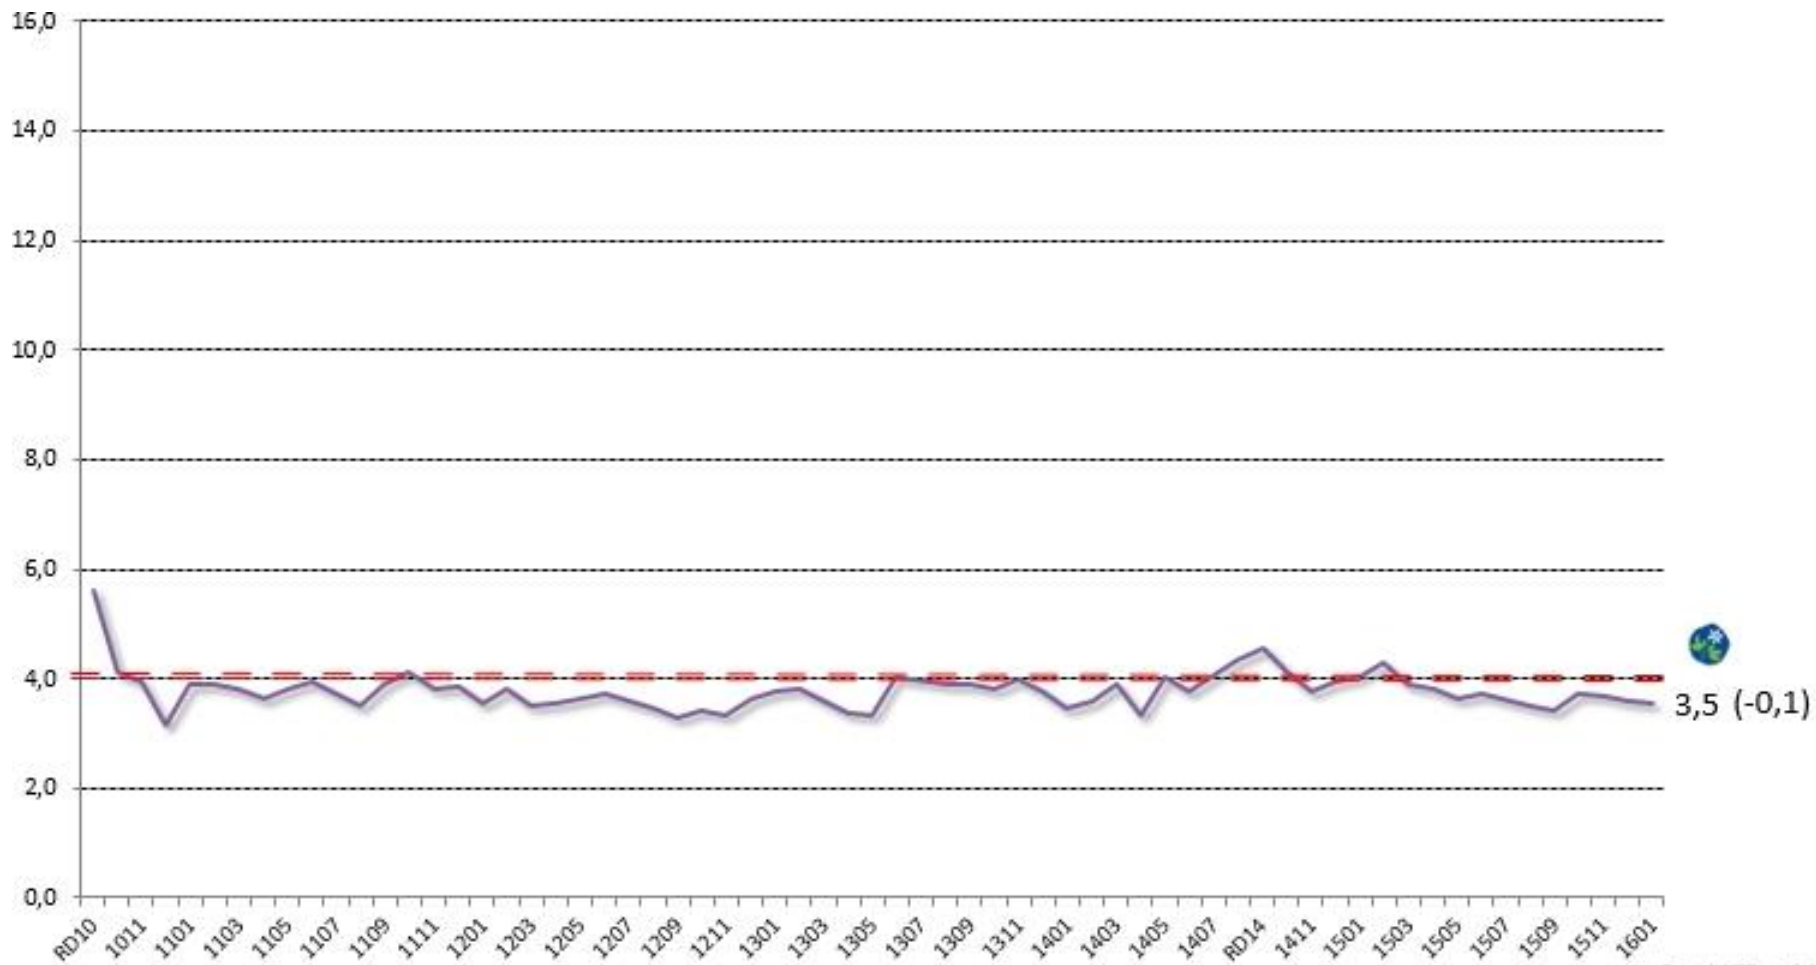

Kristdemokraterna

Svensk väljaropinion
sammanställt av Novus