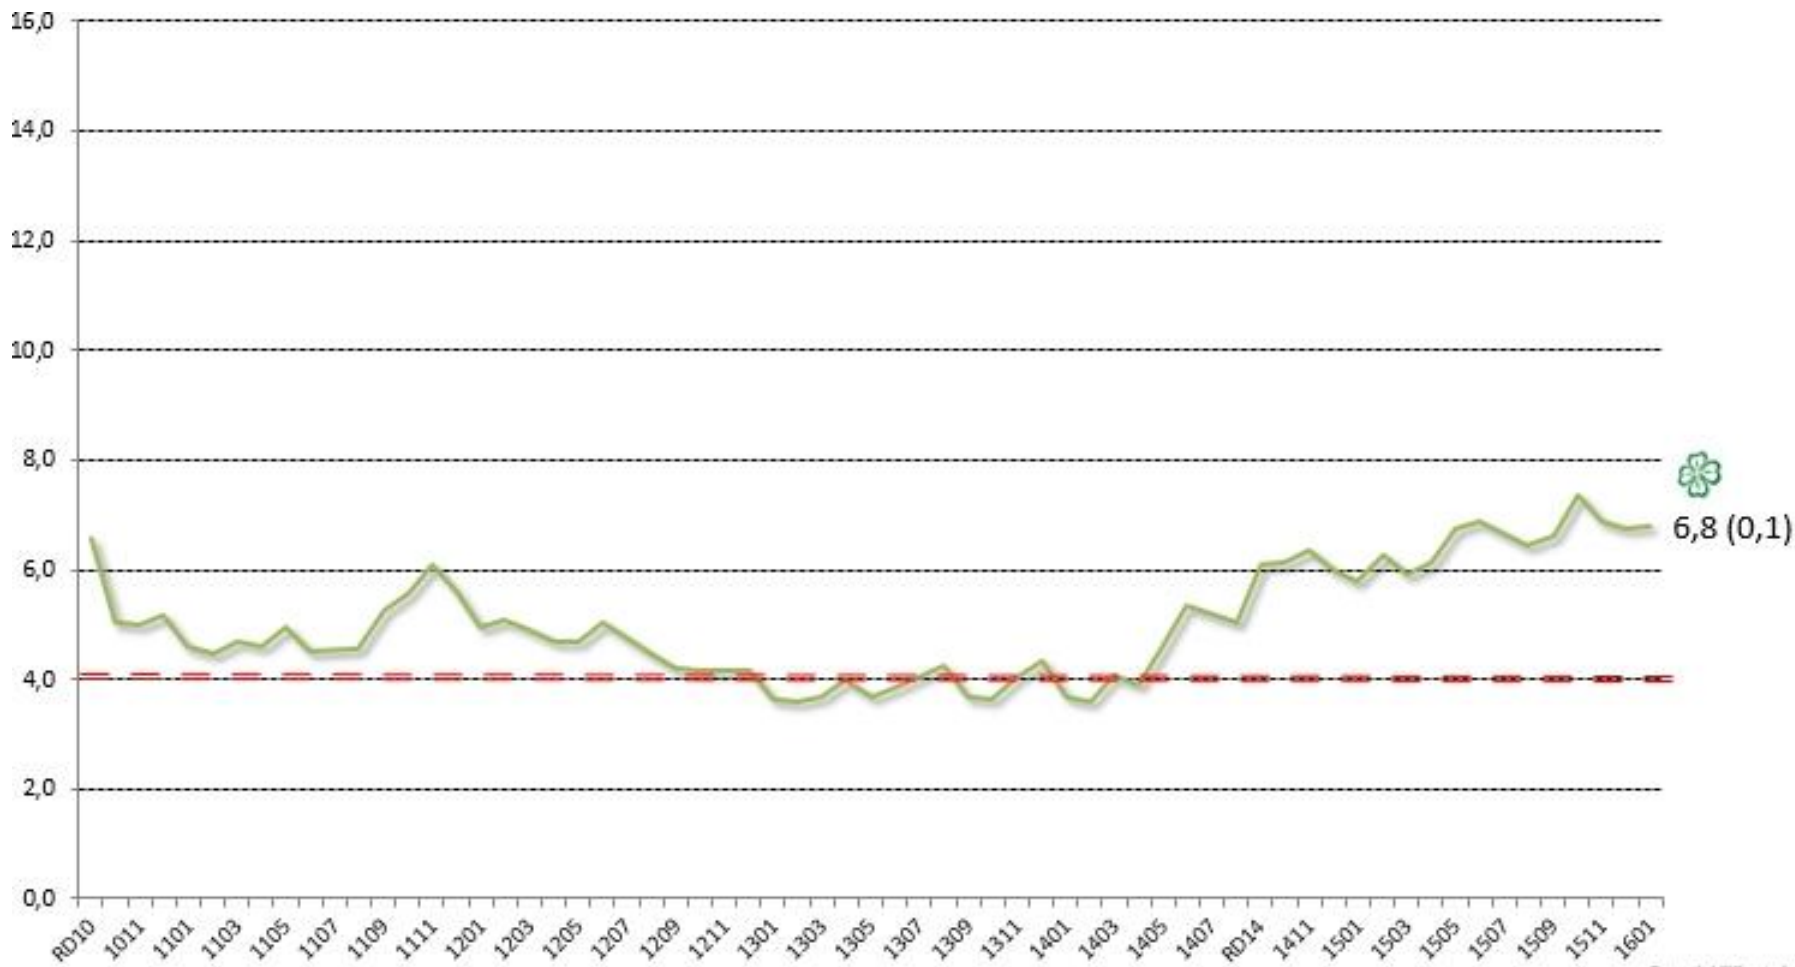

Svensk väljaropinion
sammansatt av Novus

Moderaterna

Svensk väljaropinion
sammanställt av Novus

Liberalerna (fd. Folkpartiet)

Svensk väljaropinion
sammansällt av Novus

Centerpartiet

Svensk väljaropinion
sammansatt av Novus