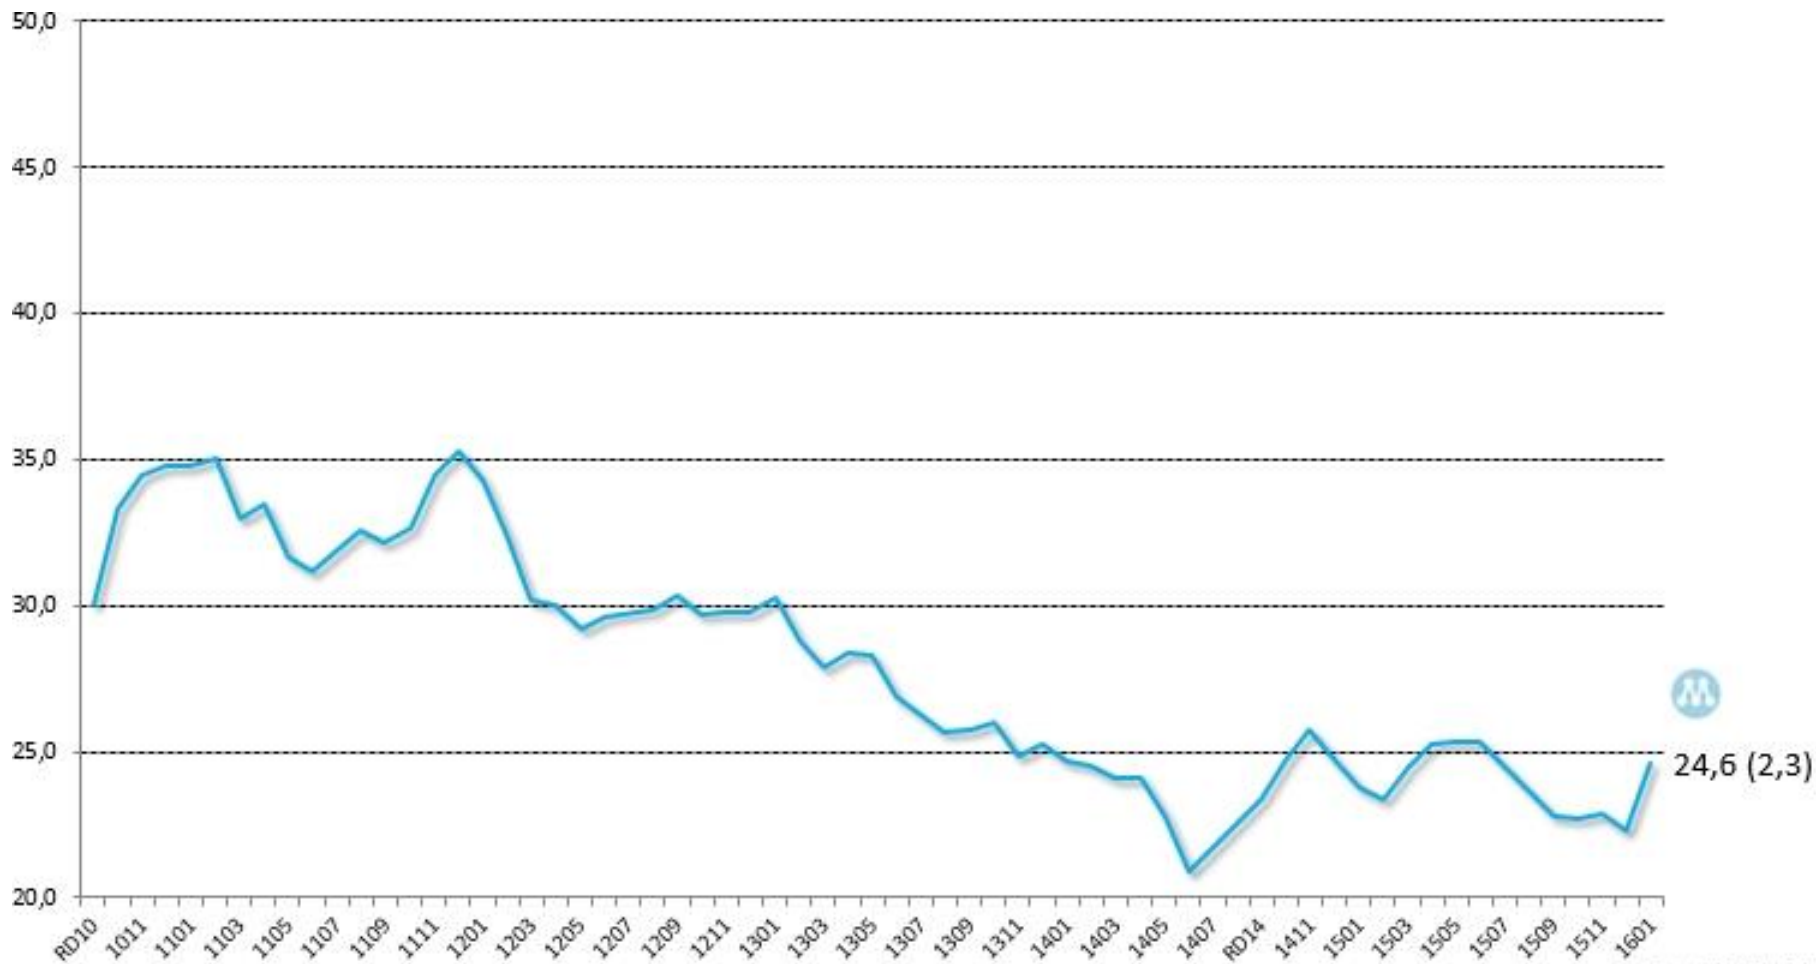

Moderaterna

Svensk väljaropinion
sammanställt av Novus