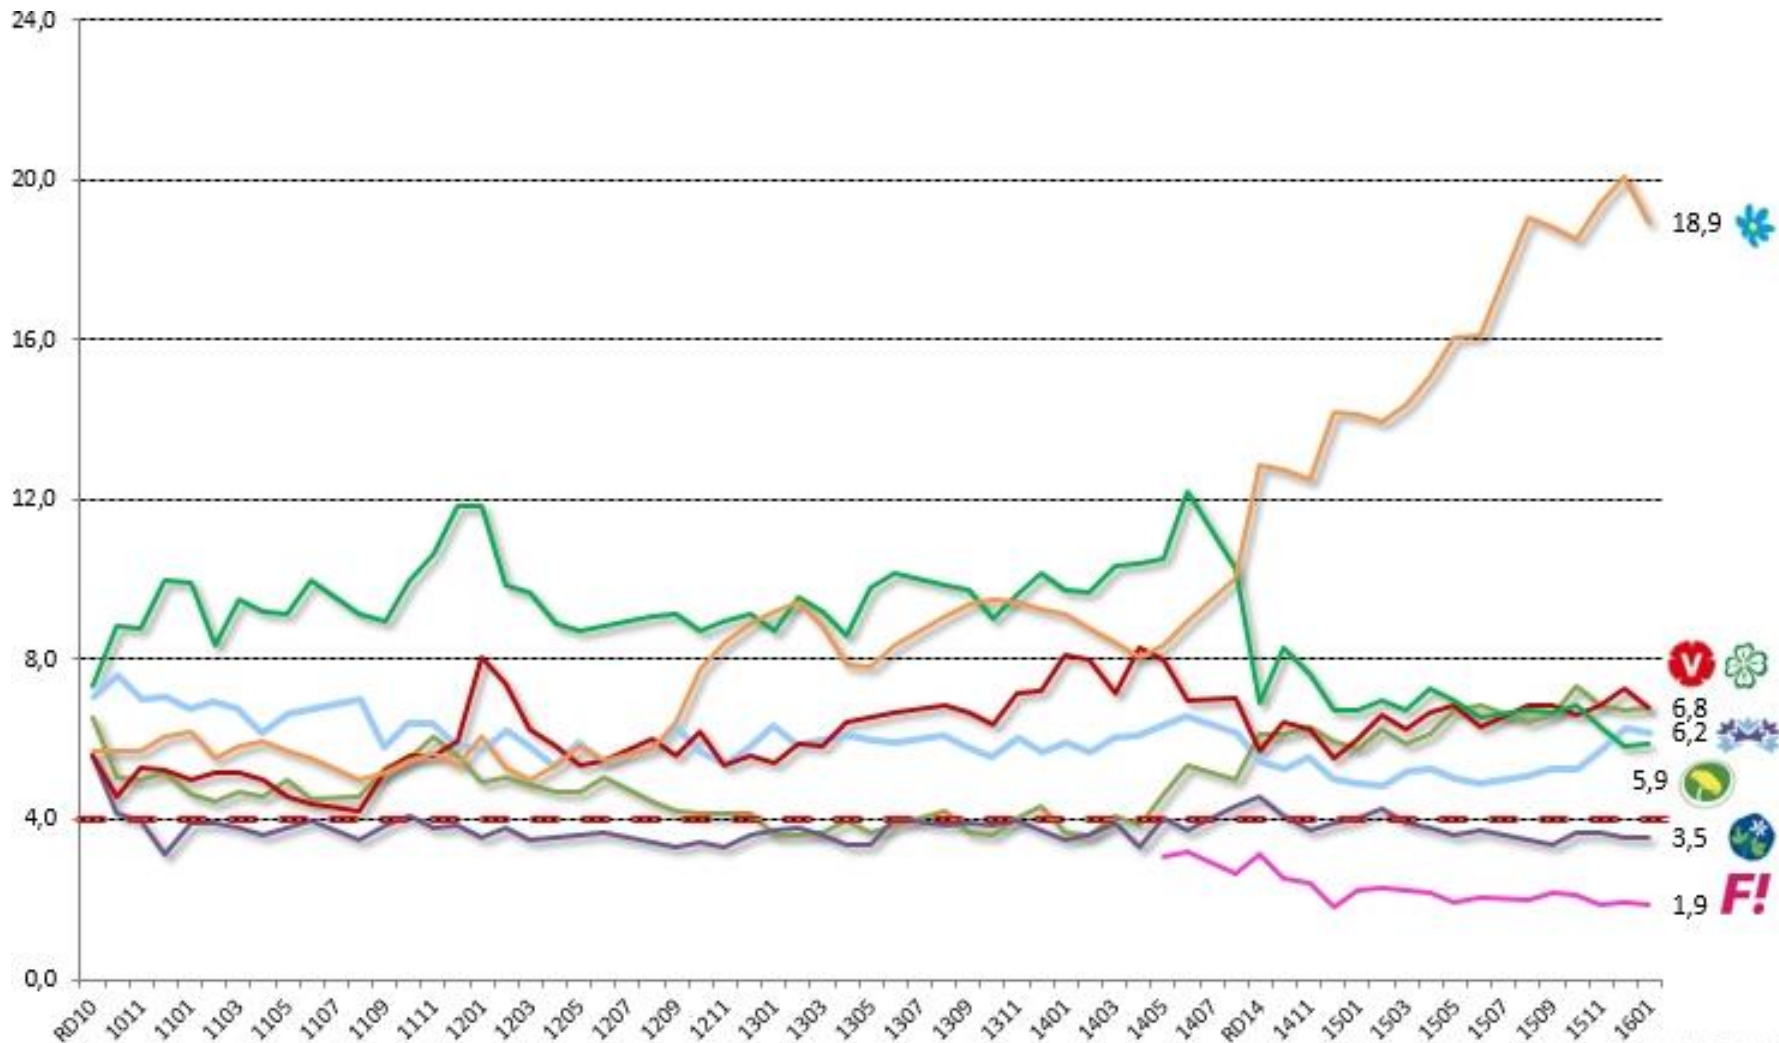

 **NOVUS**

Svensk väljaropinion

Januari 2016

Block

Svensk Väljaropinion
sammansatt av Novus

Socialdemokraterna & Moderaterna

Svensk väljaropinion
sammanställt av Novus

Övriga partier

Svensk väljaropinion
sammansatt av Novus

Moderaterna

Svensk väljaropinion
sammanställt av Novus

Liberalerna (fd. Folkpartiet)

Svensk väljaropinion
sammansällt av Novus

Centerpartiet

Svensk väljaropinion
sammansatt av Novus