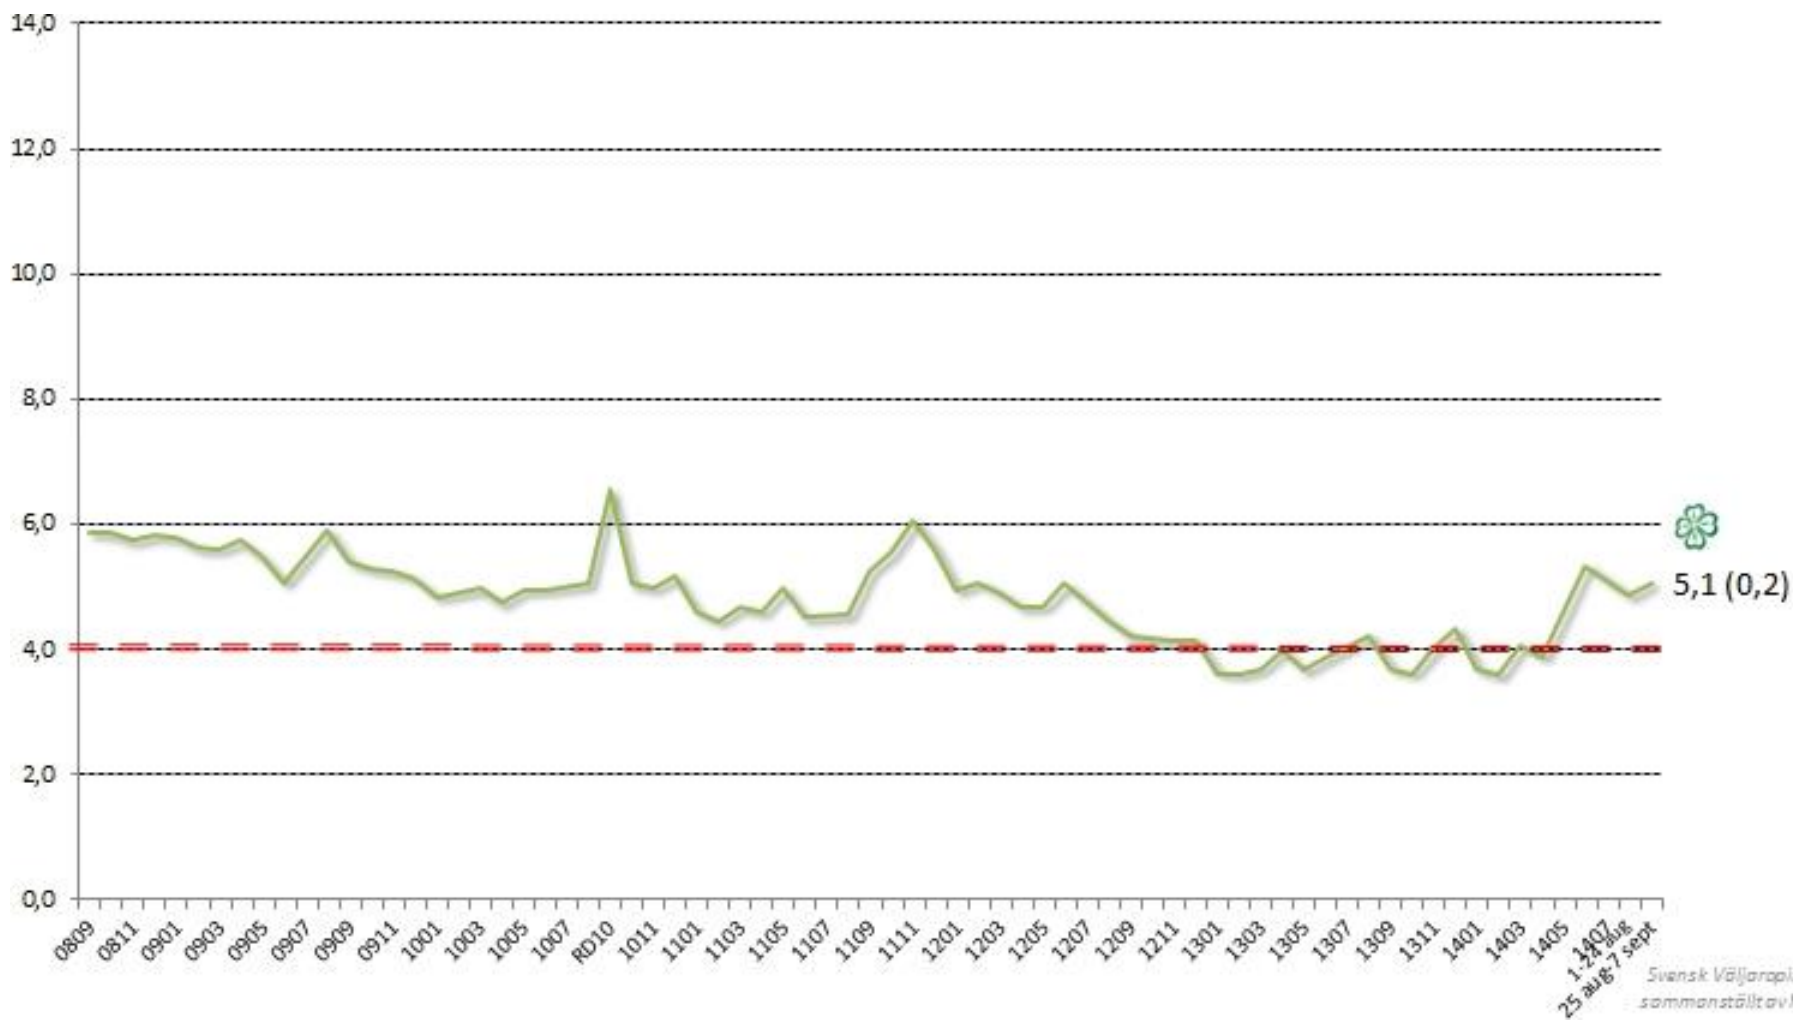

Svensk Väljaropinion

25 Augusti – 6 September 2014

Sammanställt av Novus

Svensk V&I-rapporten
sammanställt av Novus