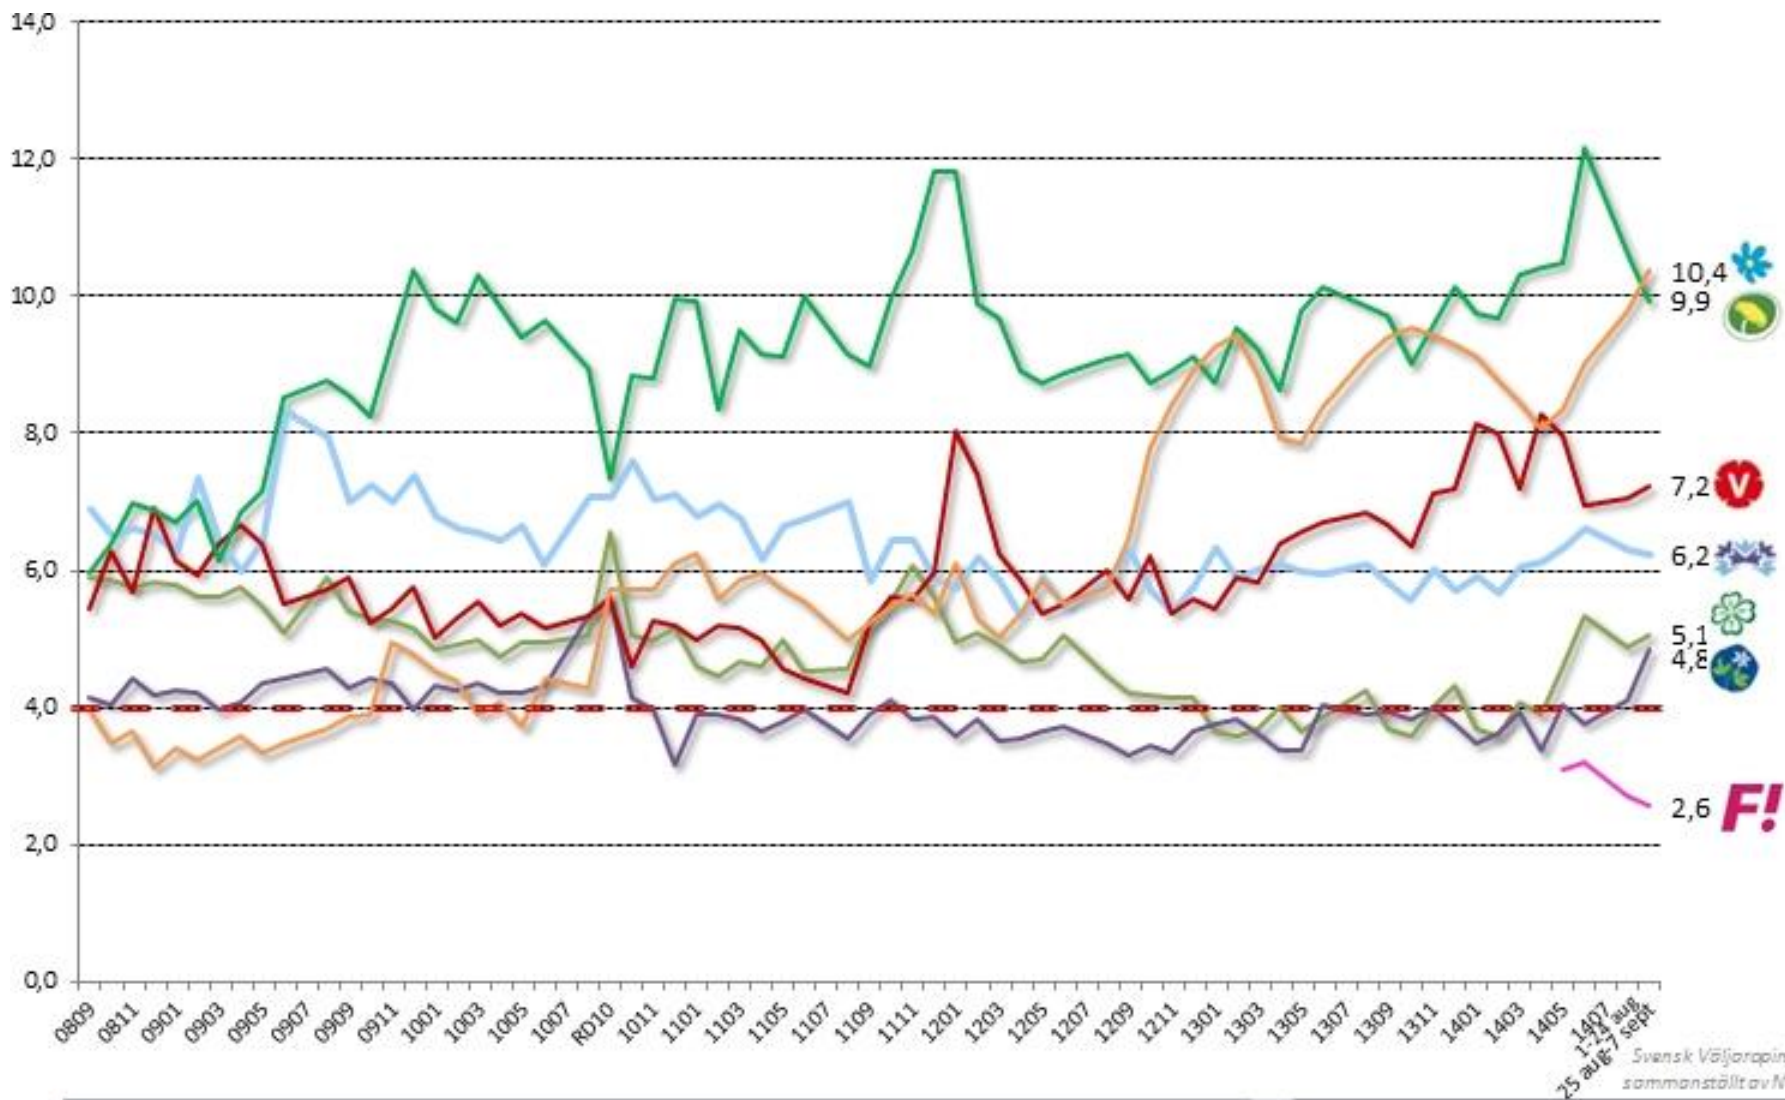

Svensk Väljaropinion

25 Augusti – 6 September 2014

Sammanställt av Novus

Svensk V&I-rapporten
sammanställt av Novus