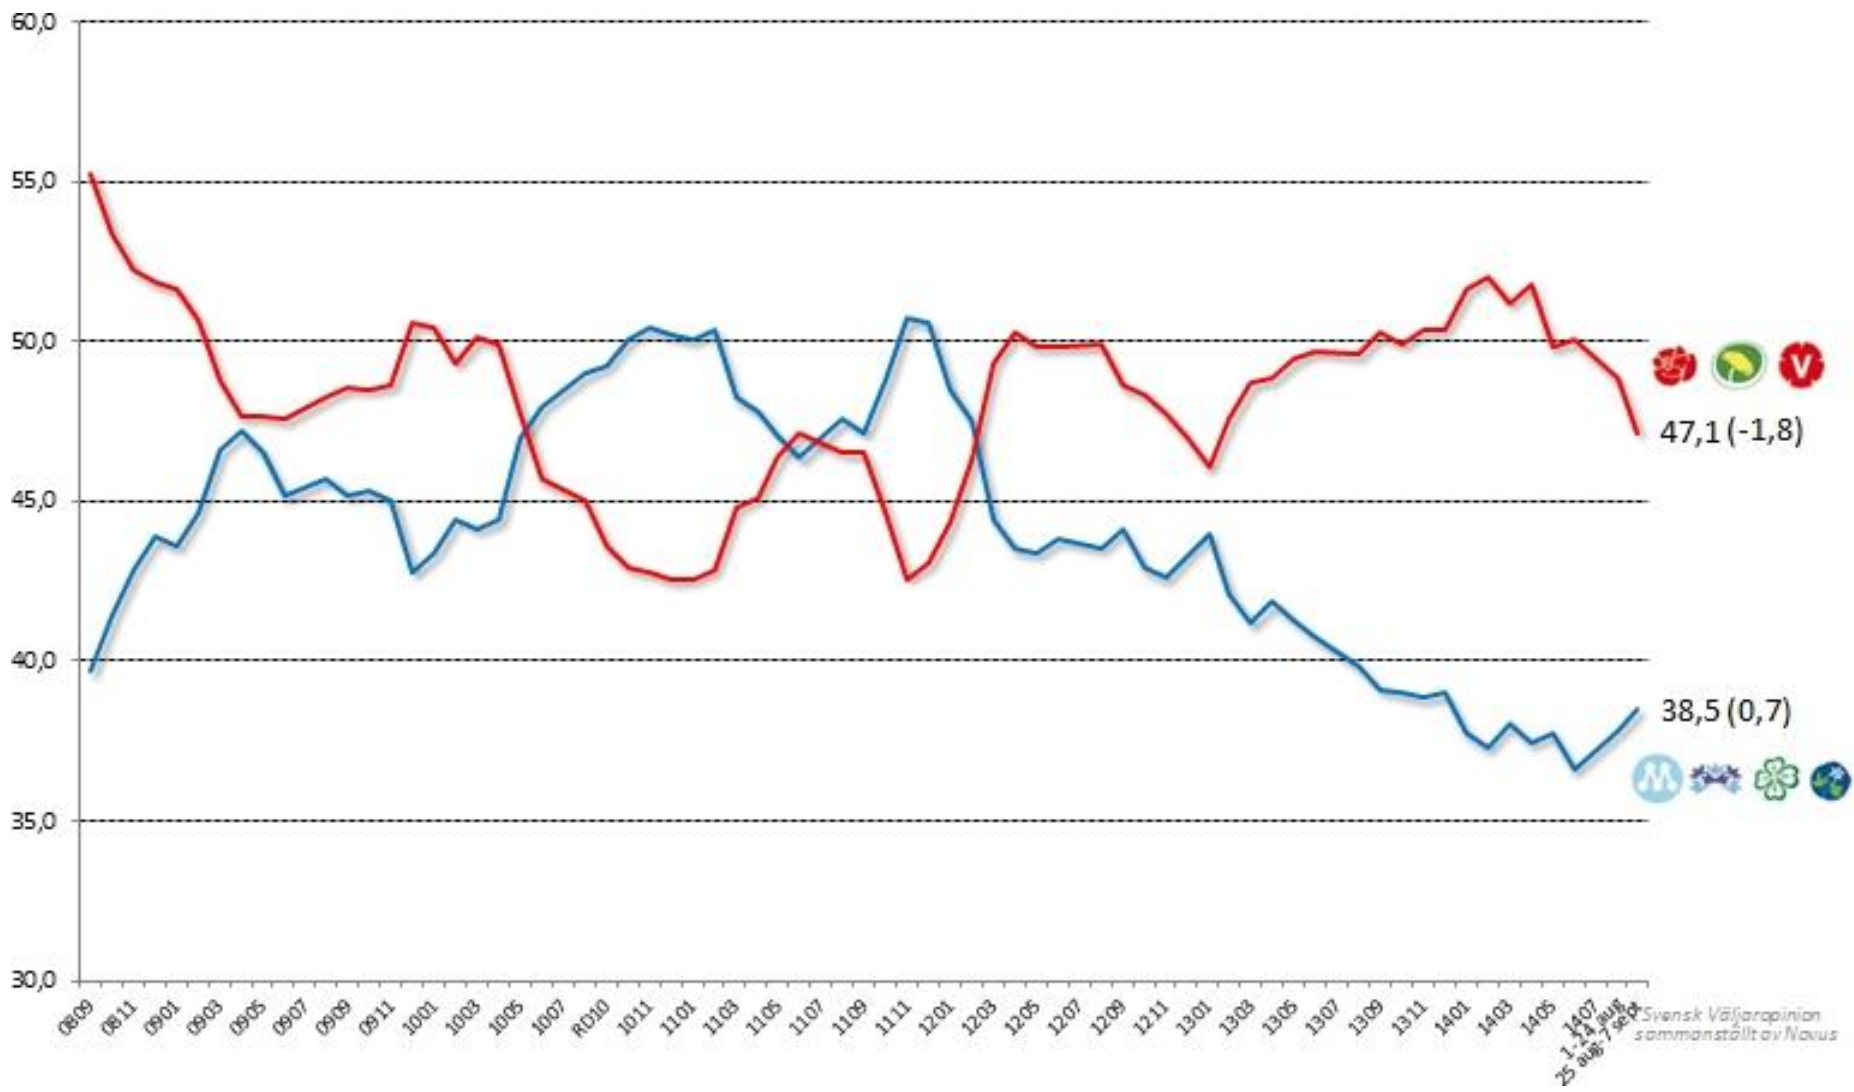

Svensk Väljaropinion

25 Augusti – 6 September 2014

Sammanställt av Novus

Svensk V&I-rapporten
sammanställt av Novus