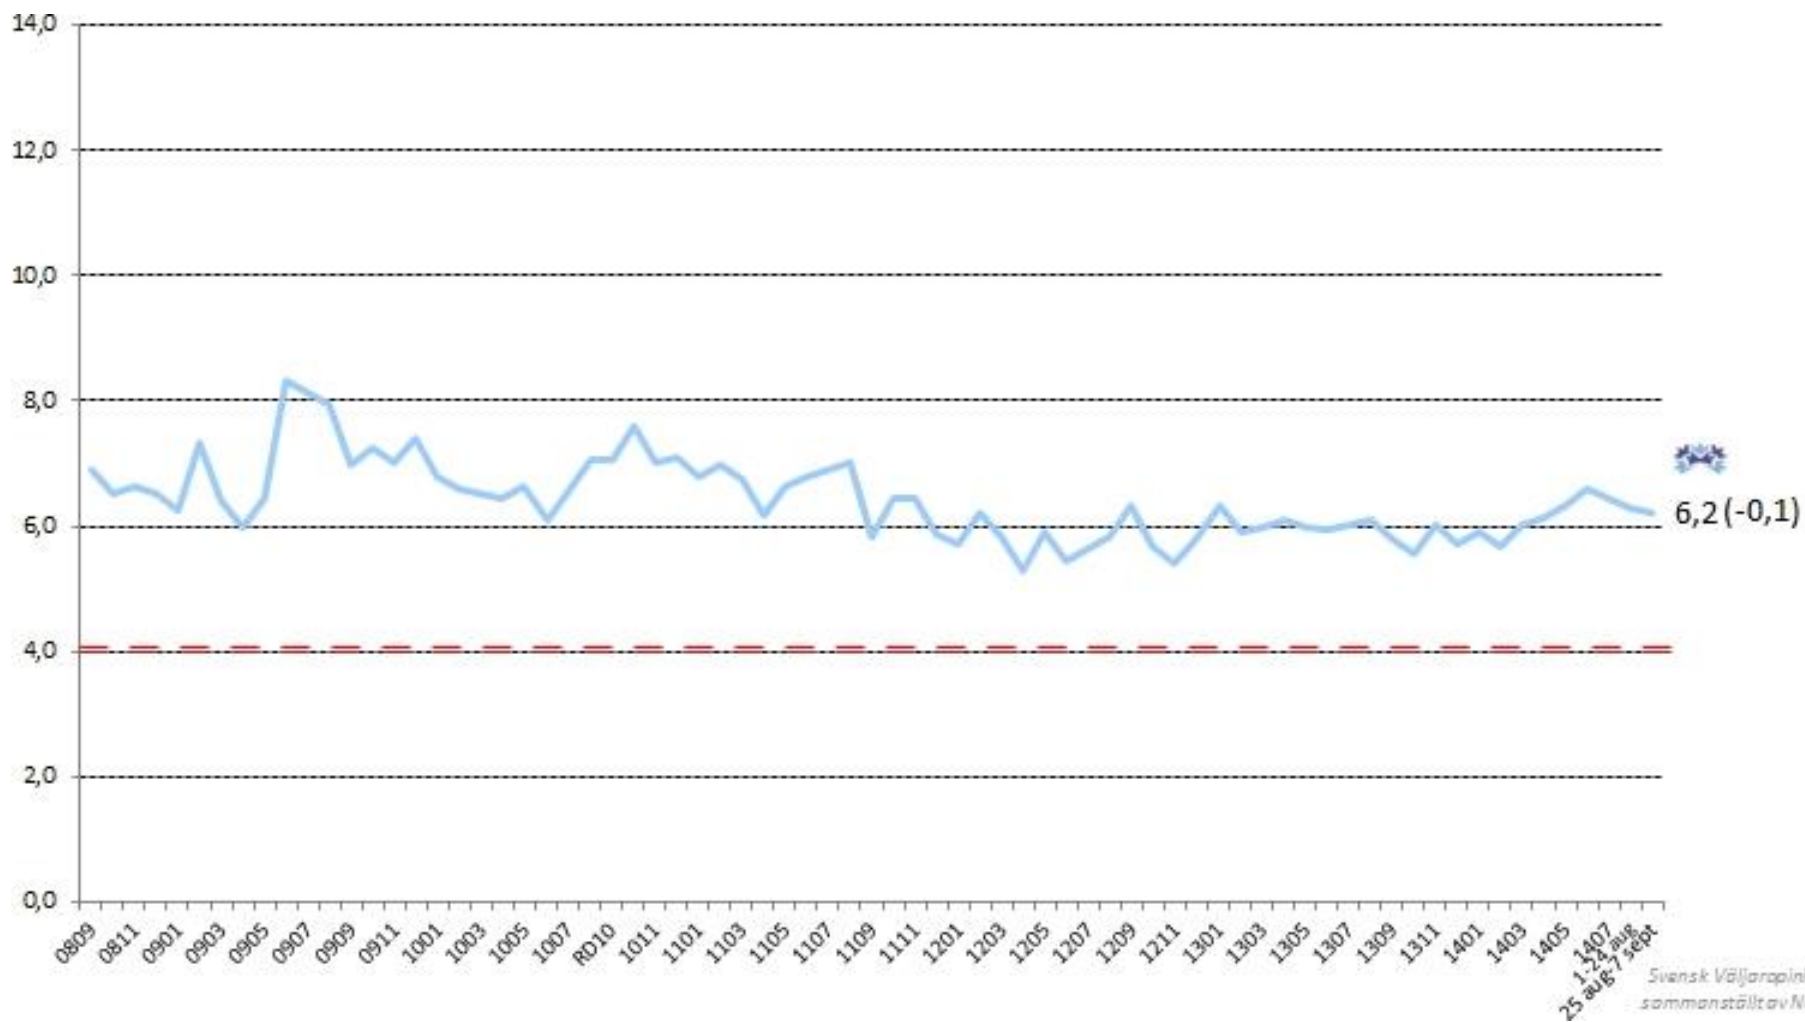

Svensk Väljaropinion

25 Augusti – 6 September 2014

Sammanställt av Novus

Svensk V&I-rapporten
sammanställt av Novus