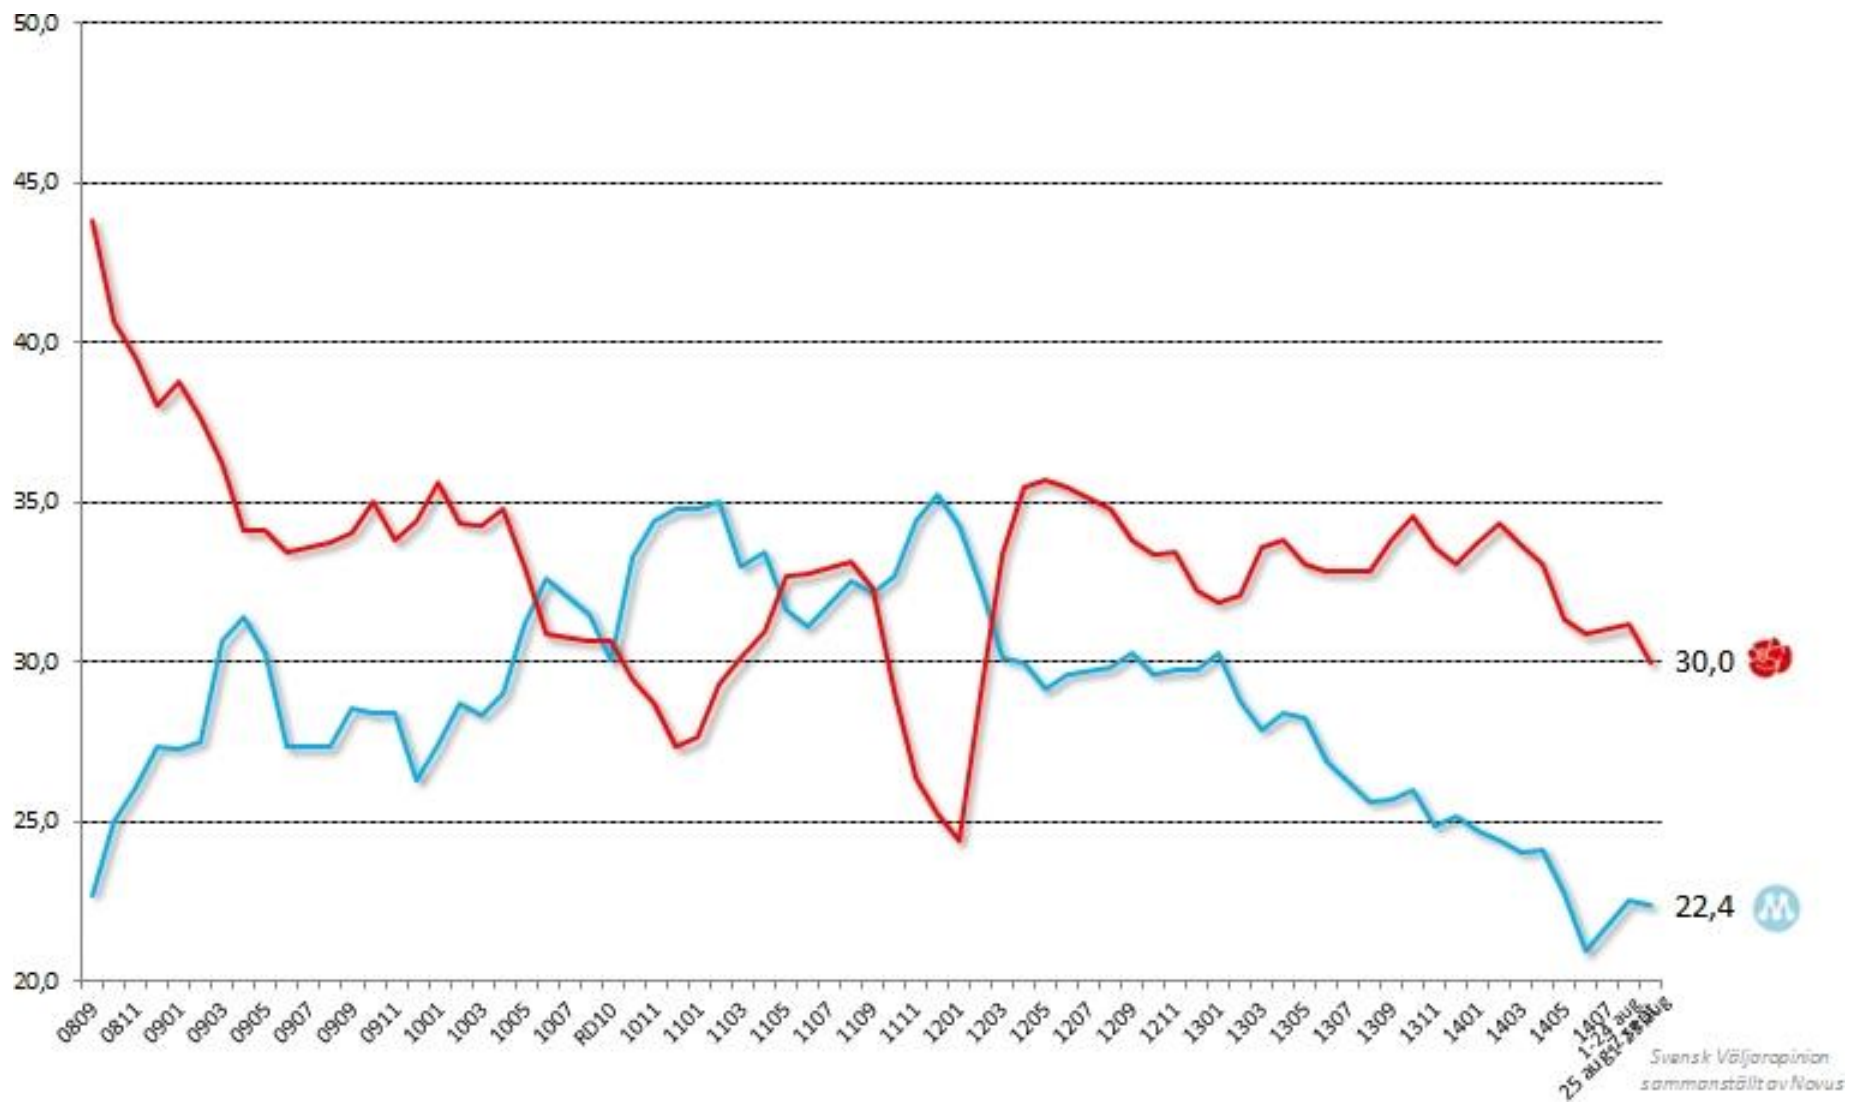

Svensk Väljaropinion

25 Augusti – 6 September 2014

Sammanställt av Novus

Svensk V&I-rapporten
sammanställt av Novus