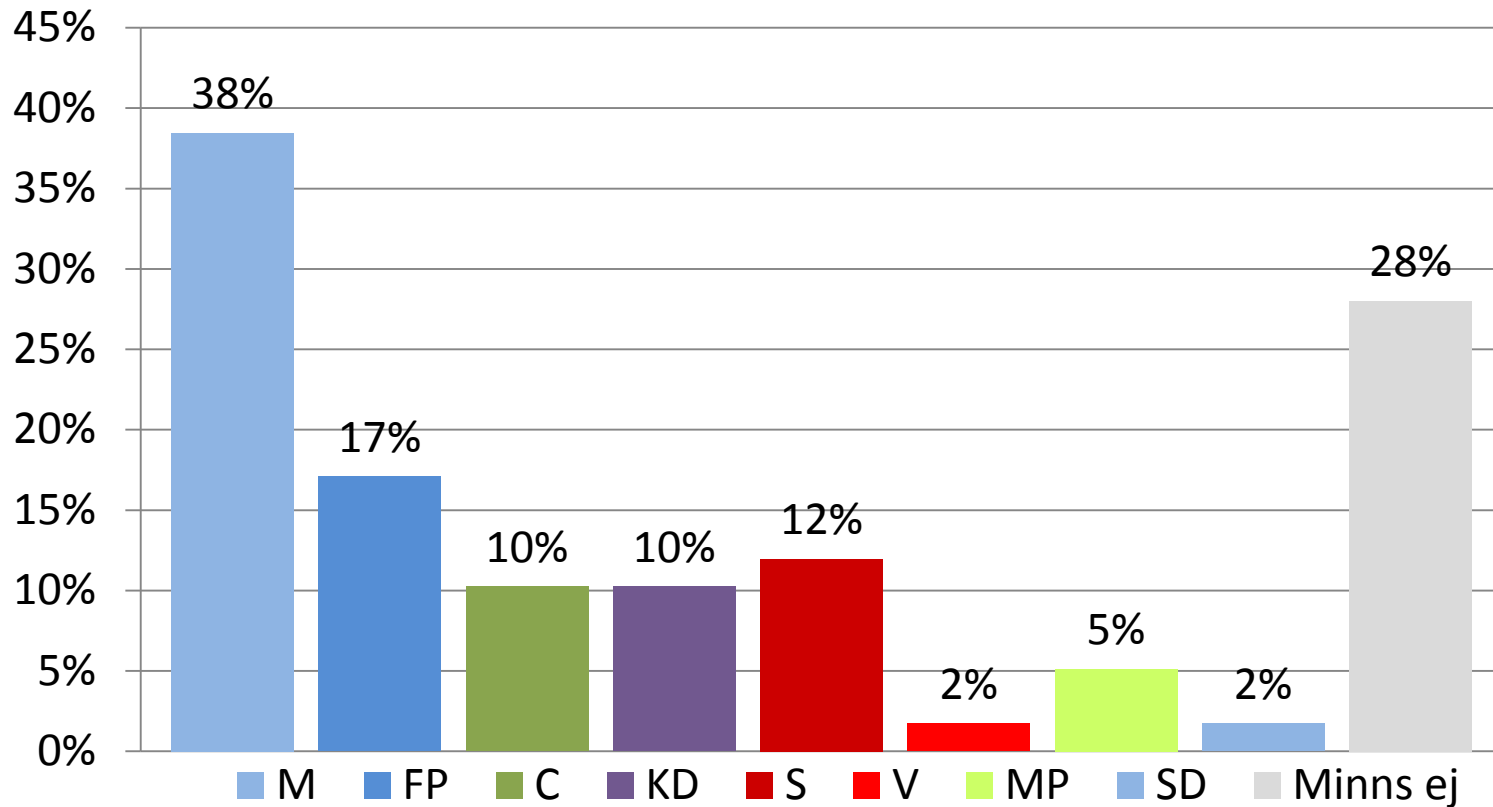

Viktiga politiska frågan

■ M ■ FP ■ C ■ KD ■ S ■ V ■ MP ■ SD ■ Osäkra

MILJÖ/KLIMAT

Twitter: @t_sjostrom

Viktiga politiska frågan

■ M ■ FP ■ C ■ KD ■ S ■ V ■ MP ■ SD ■ Osäkra

INVANDRING

Osäkra väljaren, 18,5%

- Kvinna
- Studerande
- Arbetare
- 18-29 år
- Alliansväljare 2010

Politiskt intresse

Val 2010 (Osäkra väljaren)

NOVUS

PANEL