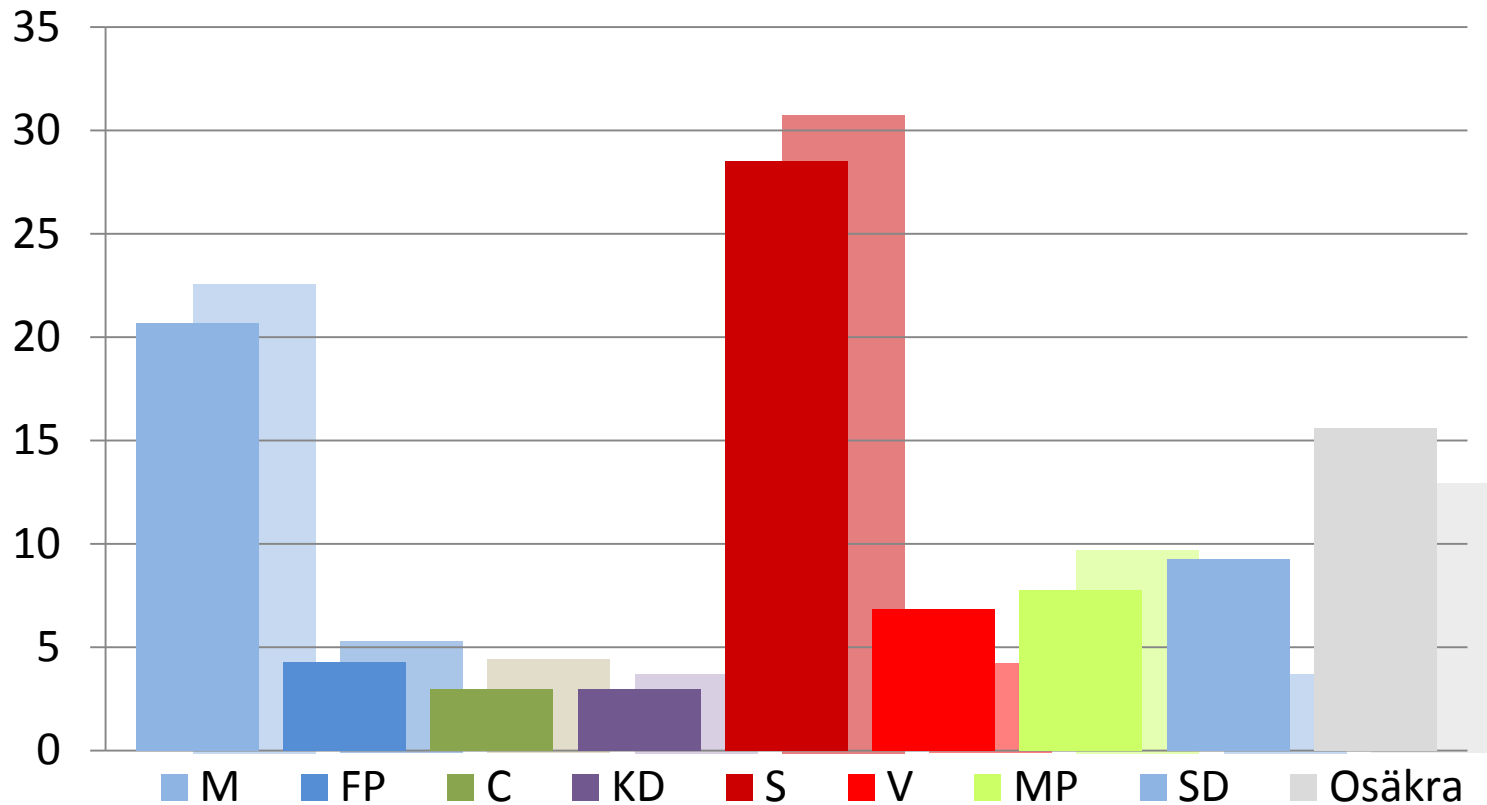

HUR KOMMER POLITIKEN ATT UTVECKLAS FRAM TILL ALMEDALEN

Torbjörn Sjöström VD
Novus
@t_sjostrom

Novus TV4

Väljarbarometer Januari 2014/2010

De osäkra, "tredje största parti"?

Förändring Jan 2010 Jan 2014

Skalan

Balansmått
De nöjda – de missnöjda

Syn på samhället, Personlig erfarenhet, Förtroende

Nöjd - missnöjd

Syn på samhället, Personlig erfarenhet

Syn på samhället, Generell bild

Nöjd med egen situation/samhället