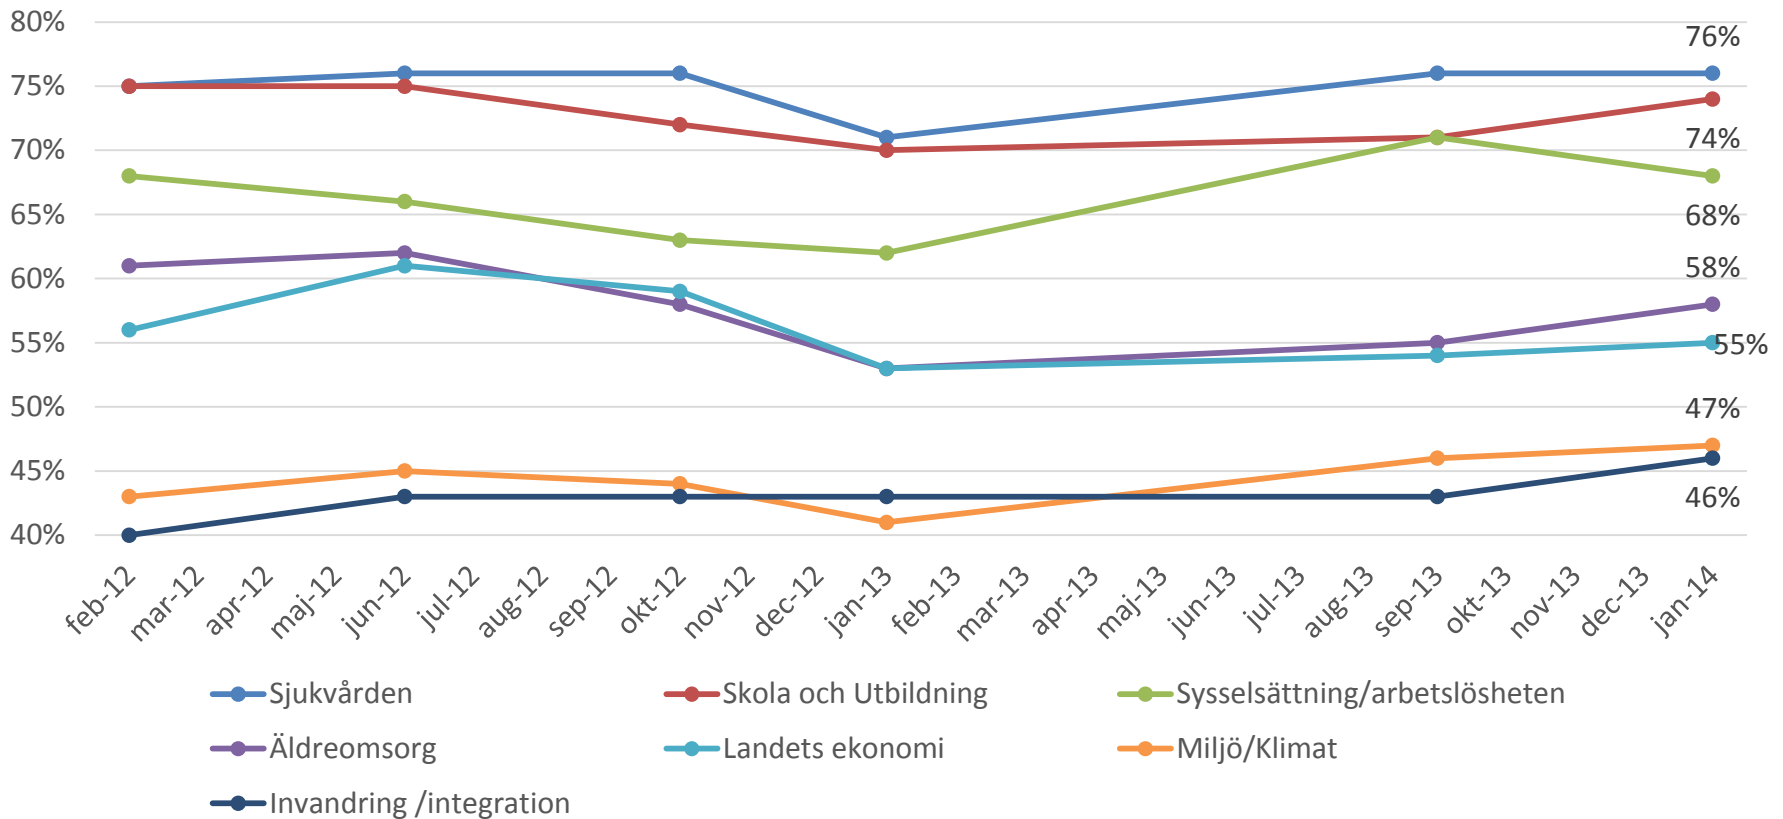

Twitter: @t_sjostrom

Sammanfattning

NOVUS

PANEL

Viktigaste politiska frågan

1. Sjukvården
2. Skola
3. Jobb
4. Äldreomsorg
5. Landets ekonomi
6. Miljö/Klimat
7. Invandring

Viktiga politiska frågan

■ M ■ FP ■ C ■ KD ■ S ■ V ■ MP ■ SD ■ Osäkra