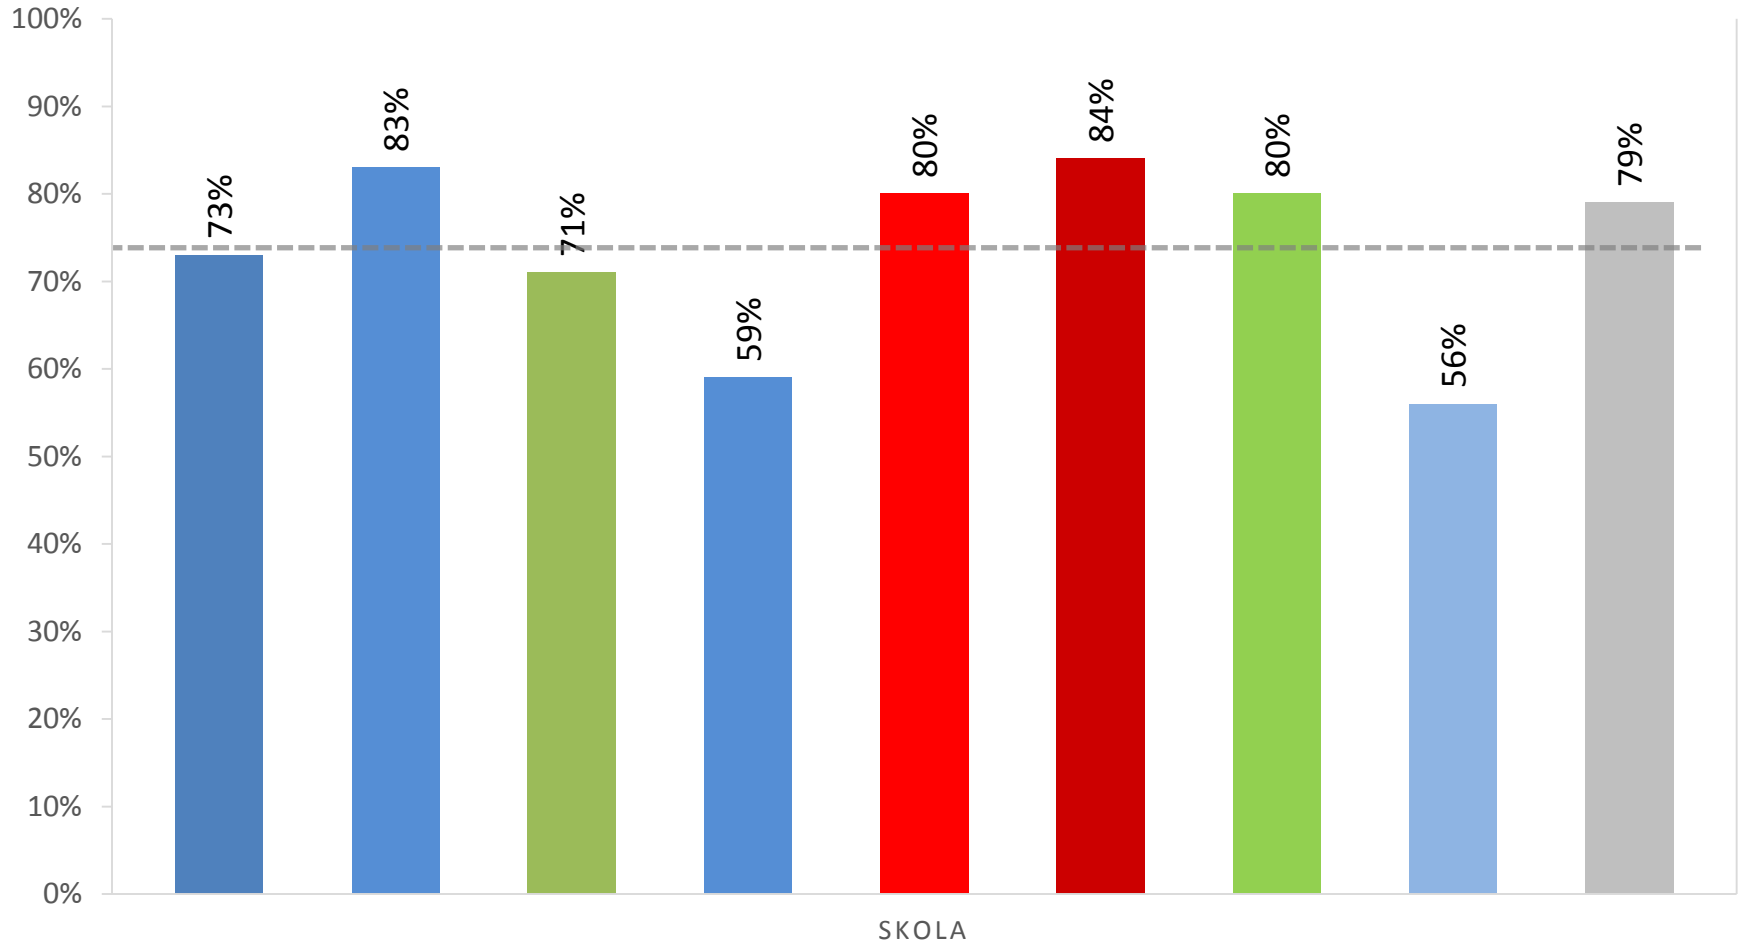

Viktiga politiska frågan

■ M ■ FP ■ C ■ KD ■ S ■ V ■ MP ■ SD ■ Osäkra

SKOLA

Twitter: @t_sjostrom