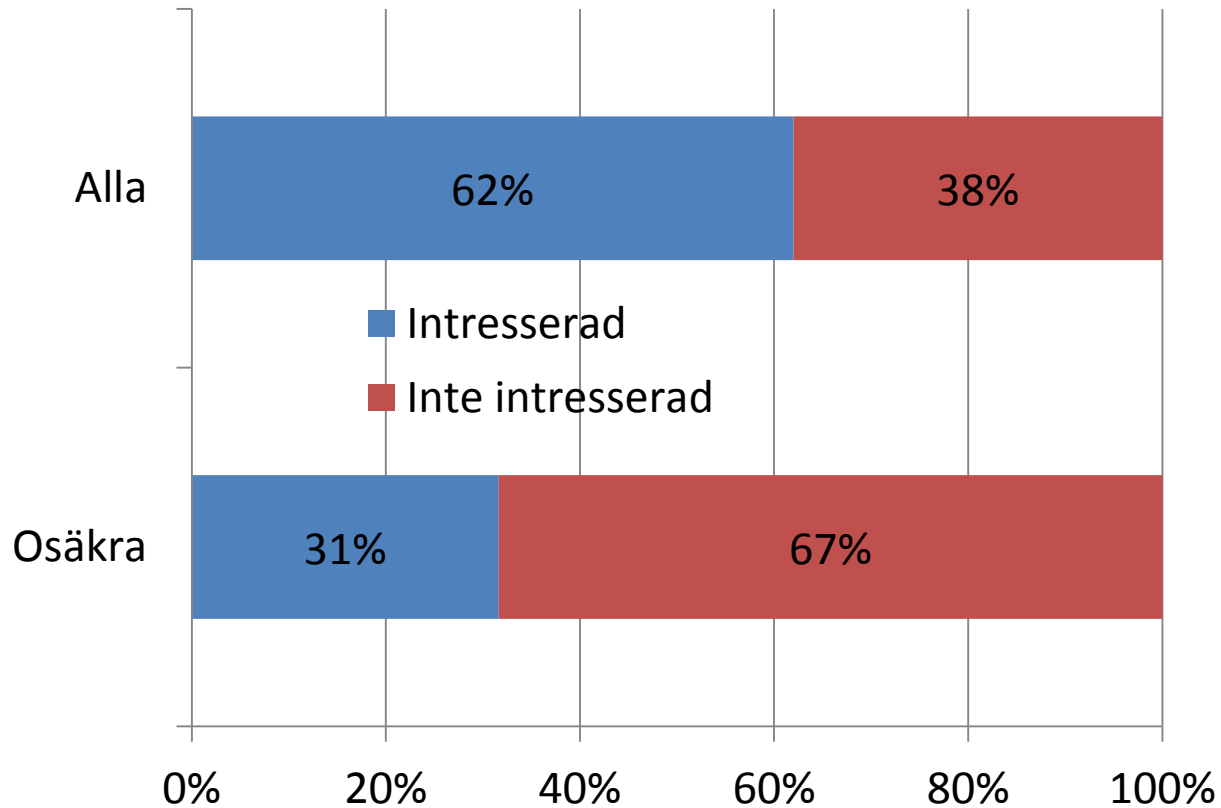

Viktiga politiska frågan

■ M ■ FP ■ C ■ KD ■ S ■ V ■ MP ■ SD ■ Osäkra

MILJÖ/KLIMAT

Twitter: @t_sjostrom

Viktiga politiska frågan

■ M ■ FP ■ C ■ KD ■ S ■ V ■ MP ■ SD ■ Osäkra

INVANDRING

Osäkra väljaren, 18,5%

- Kvinna
- Studerande
- Arbetare
- 18-29 år
- Alliansväljare 2010

Politiskt intresse

Val 2010 (Osäkra väljaren)

NOVUS

PANEL