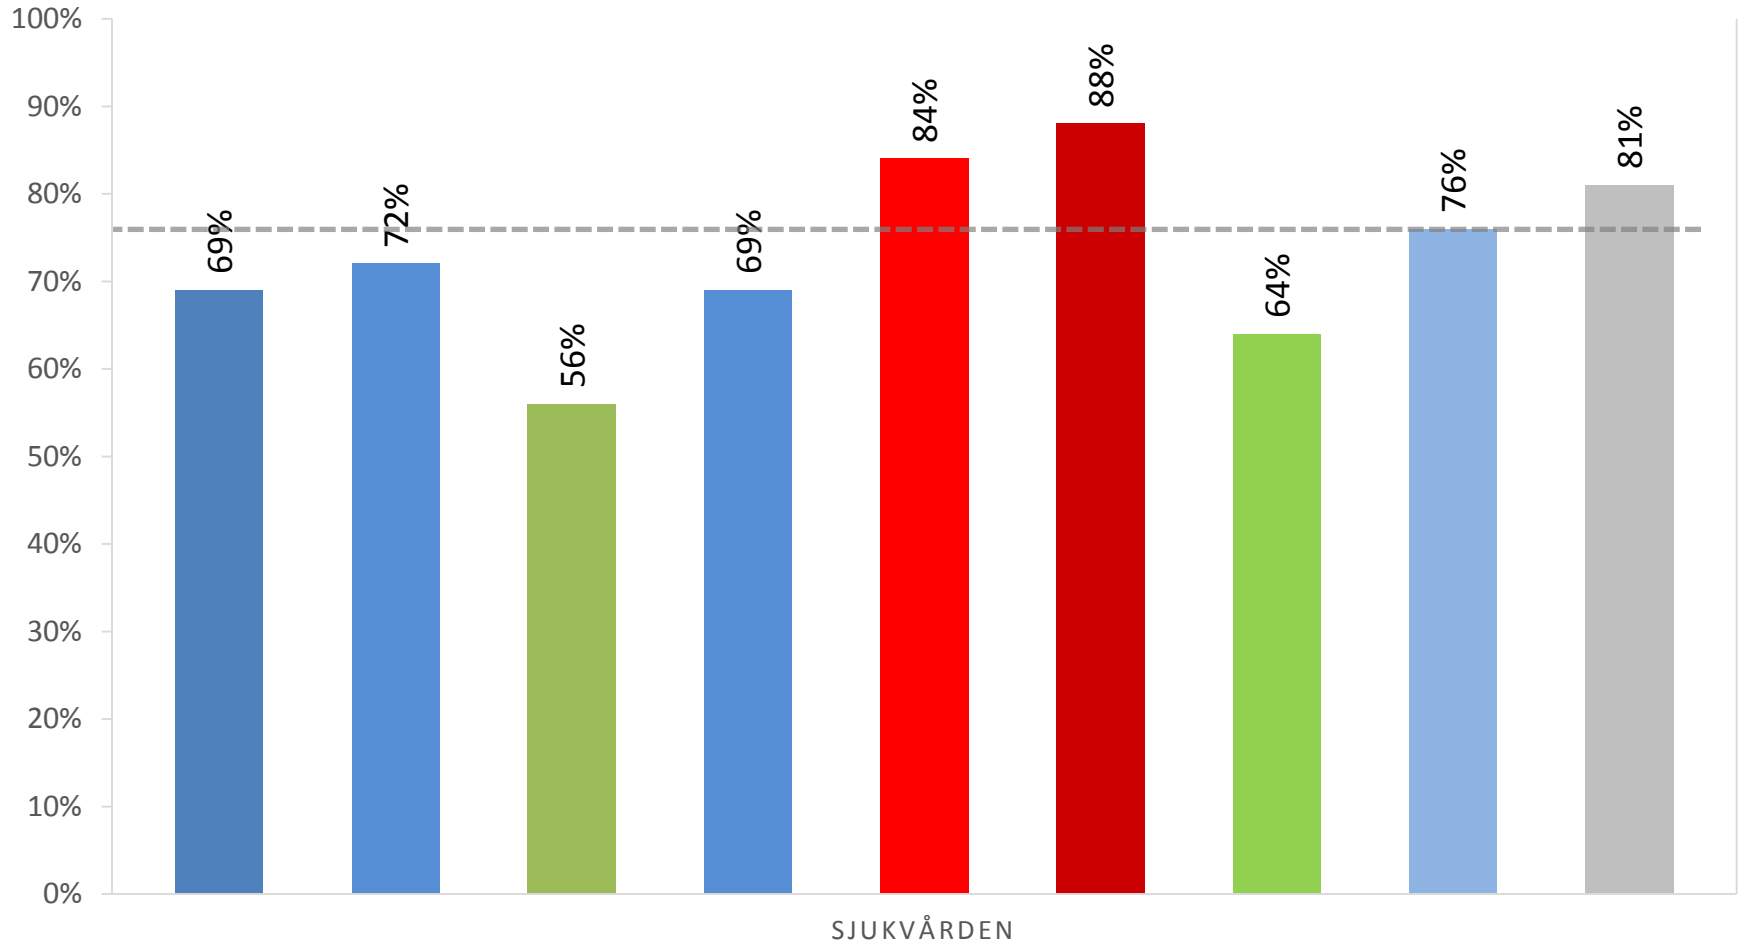

Twitter: @t_sjostrom

Sammanfattning

NOVUS

PANEL

Viktigaste politiska frågan

1. Sjukvården
2. Skola
3. Jobb
4. Äldreomsorg
5. Landets ekonomi
6. Miljö/Klimat
7. Invandring

Viktiga politiska frågan

■ M ■ FP ■ C ■ KD ■ S ■ V ■ MP ■ SD ■ Osäkra