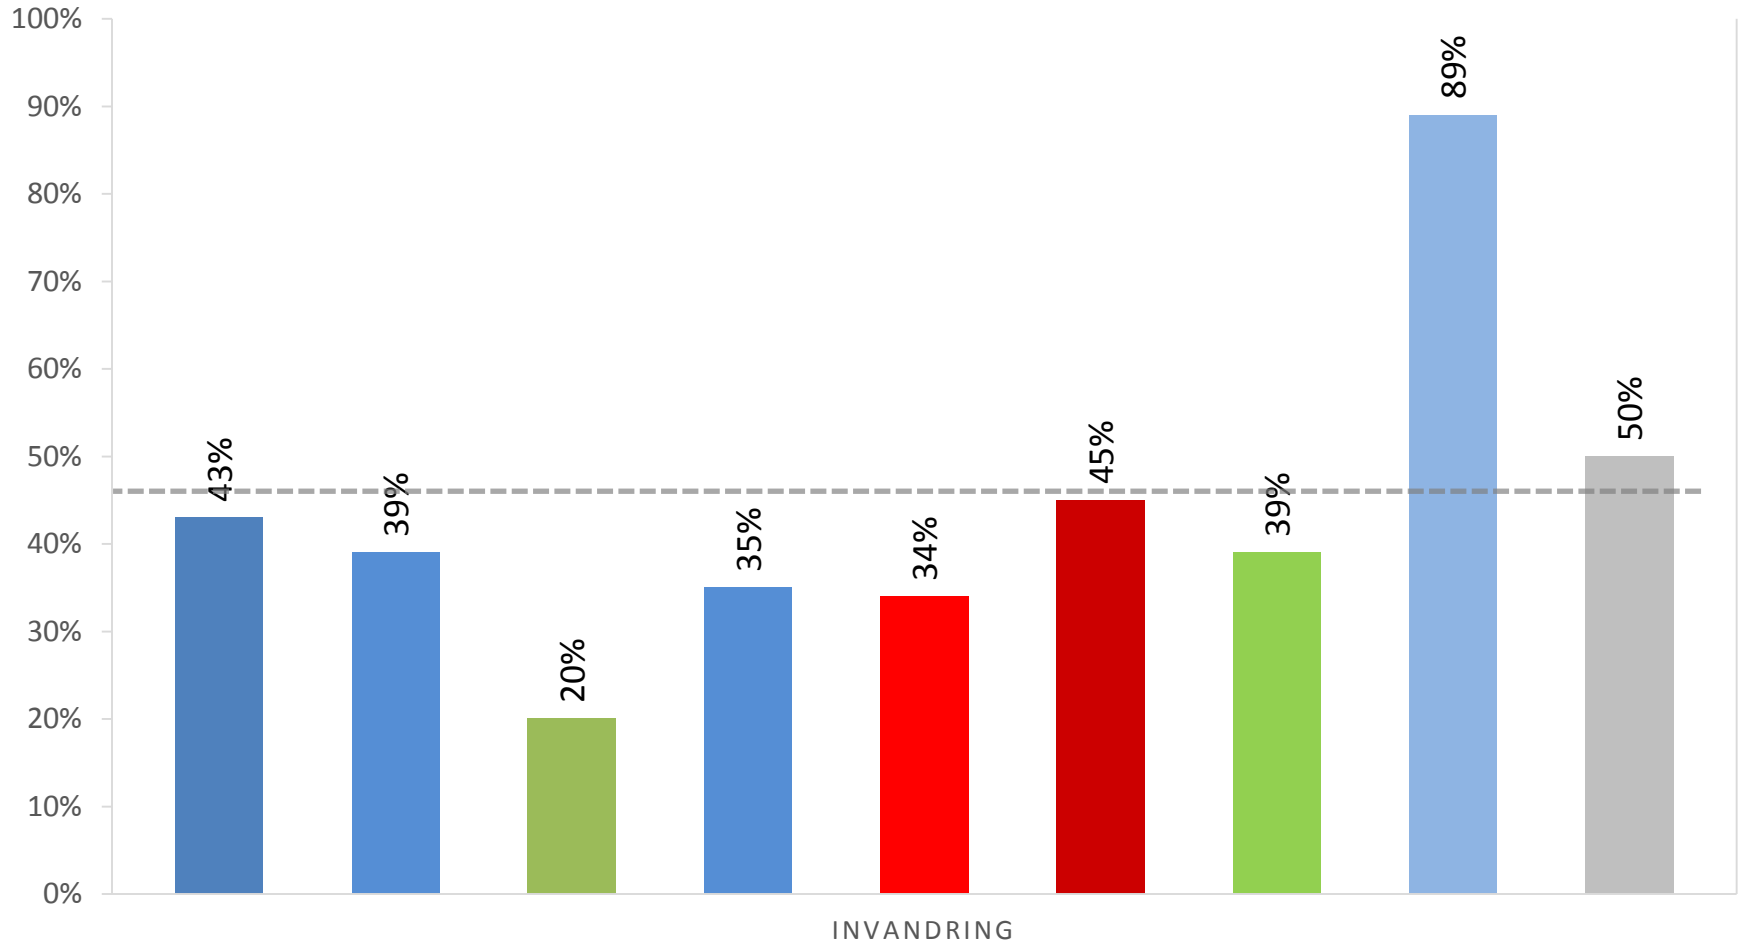

Viktiga politiska frågan

■ M ■ FP ■ C ■ KD ■ S ■ V ■ MP ■ SD ■ Osäkra

INVANDRING