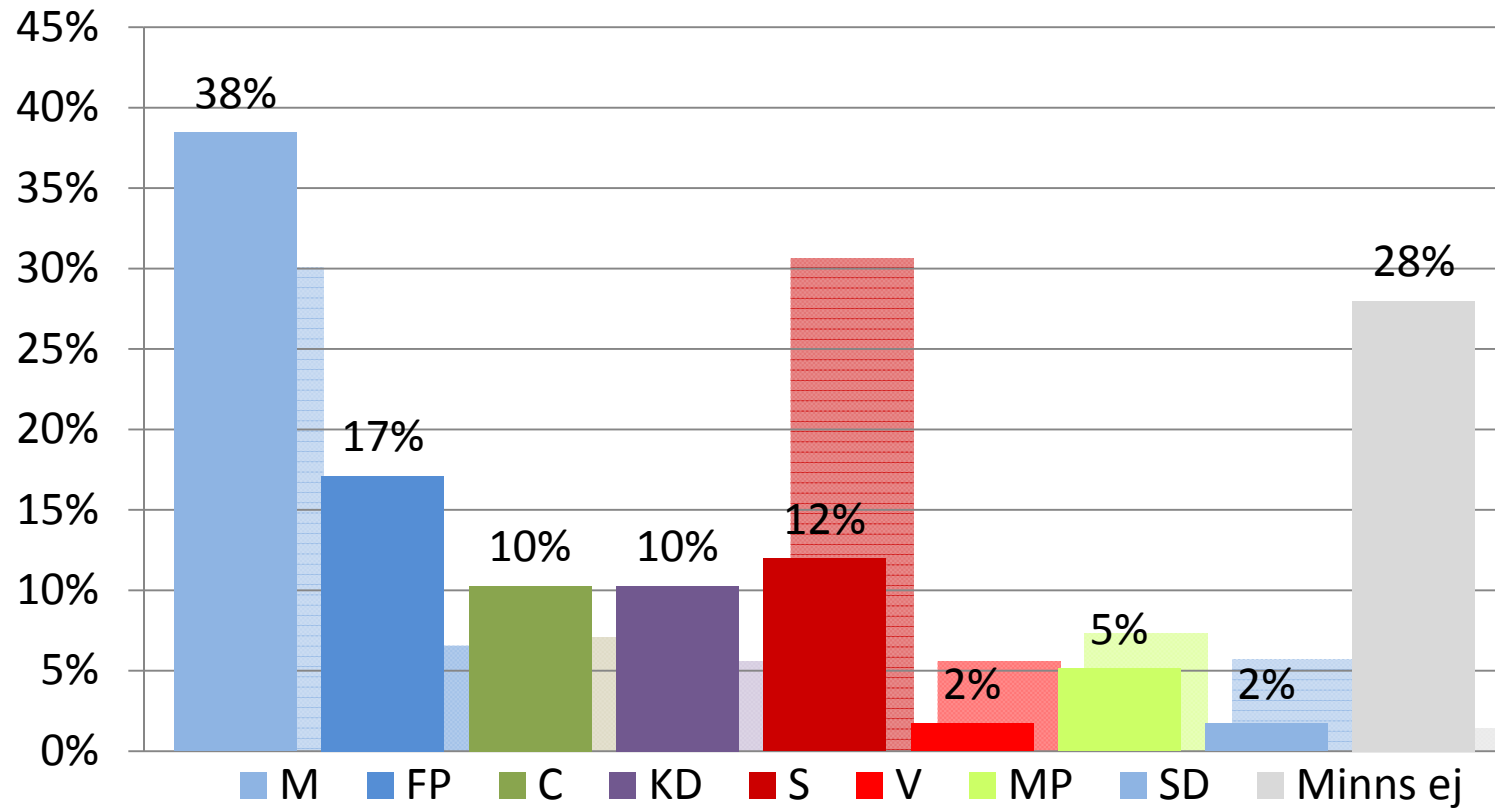

Novus TV4

Väljarbarometer September 2013

De osäkra, tredje största parti?

Utveckling sedan valet 2010

Av de 19,6% som är osäkra i Novus väljarbarometer September 2013, hur många röstade 2010?

- A. 0-20%
- B. 21-40%
- C. 41-60%
- D. 61-80%
- E. 81-100%

Rätt svar E (ca 90%)

<http://mm1.novus.se>

Politiskt intresse

Val 2010 (Osäkra väljaren)

Springtime

PANEL

Osäkra väljaren

- Kvinna (65%)
- Statligt anställd (20%)
- Vet ej sin fackliga tillhörighet (18%)
- Röstade 2010 (90%)
- Politiskt ointresserade (67%)
- Röstade på alliansen (78%)