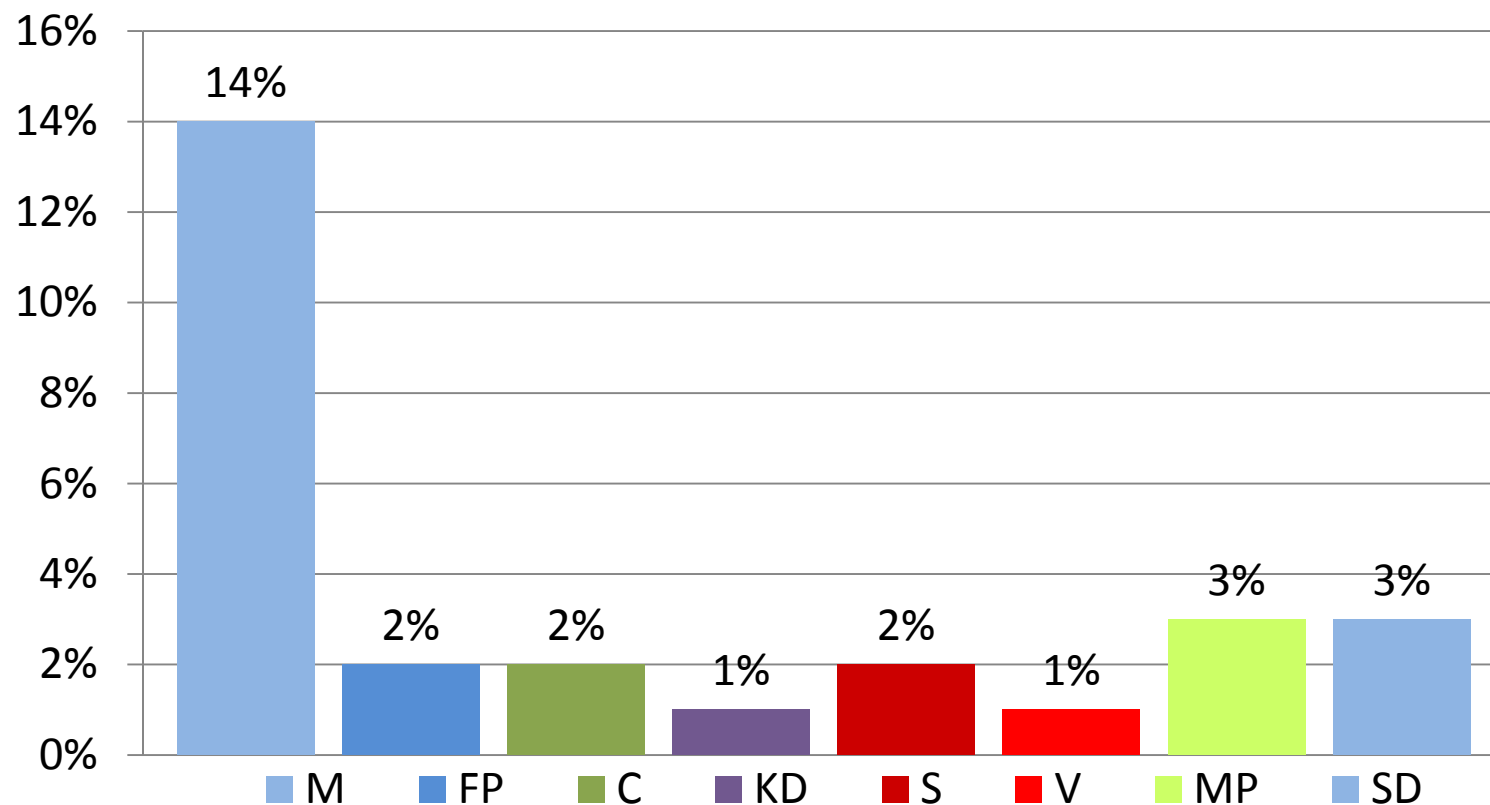

<http://mm1.novus.se>

Twitter: @t_sjostrom

Vilket parti är det minst dåliga bland de osäkra väljarna?

1. Moderaterna
2. Folkpartiet
3. Centerpartiet
4. Kristdemokraterna
5. Socialdemokraterna
6. Miljöpartiet
7. Vänsterpartiet
8. Sverigedemokraterna

<http://mm1.novus.se>

Det minst dåliga partiet enligt de osäkra

Partierna, vänster/höger skala

Partierna, vänster/höger skala

Partierna, vänster/höger skala

Partierna, vänster/höger skala

NOVUS

springtime