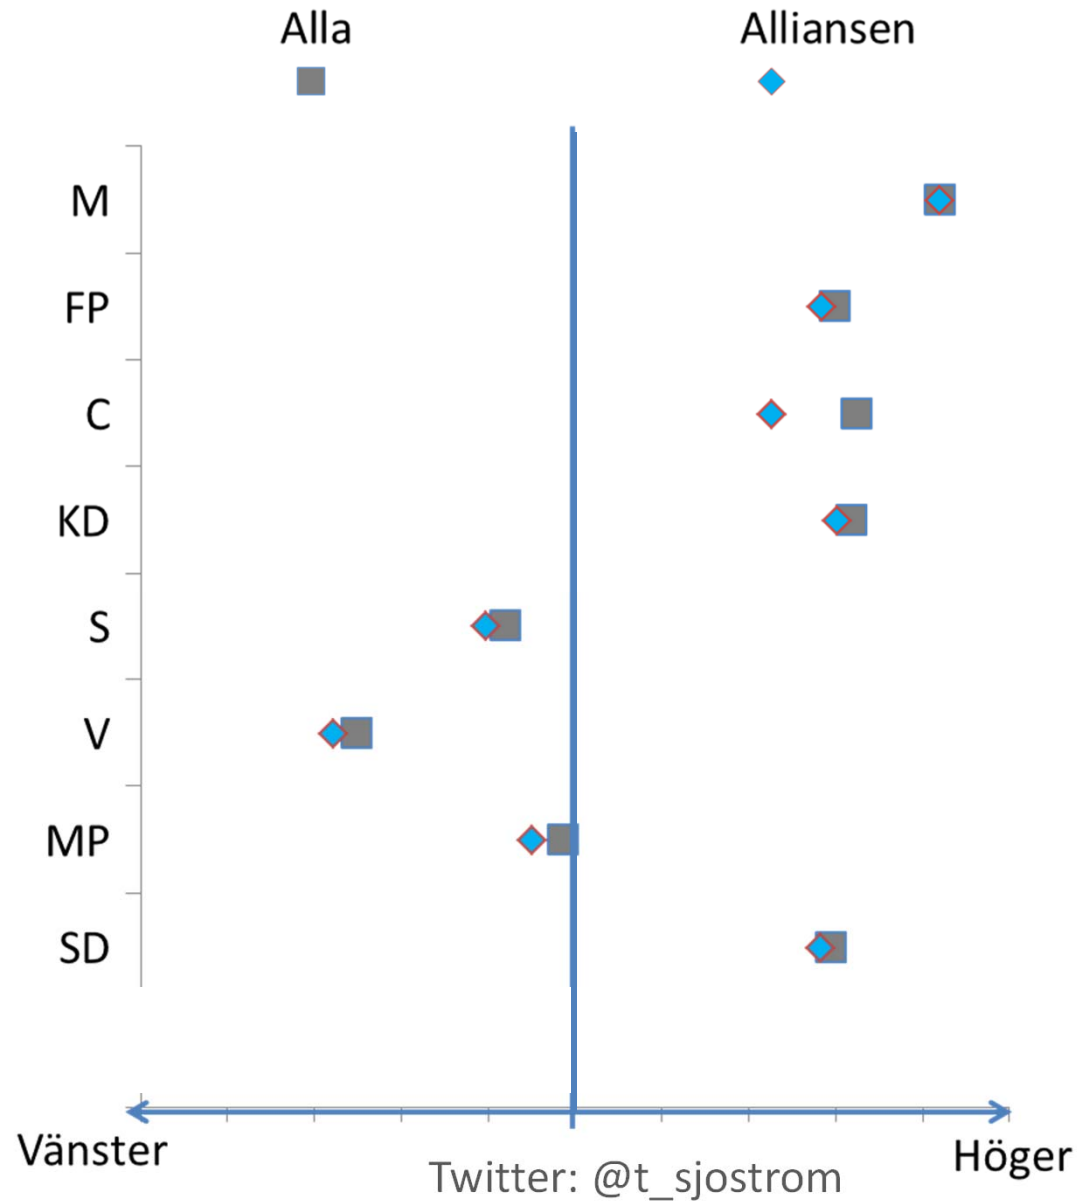

<http://mm1.novus.se>

Det minst dåliga partiet enligt de osäkra

Partierna, vänster/höger skala

Partierna, vänster/höger skala

Partierna, vänster/höger skala

Partierna, vänster/höger skala

NOVUS

springtime