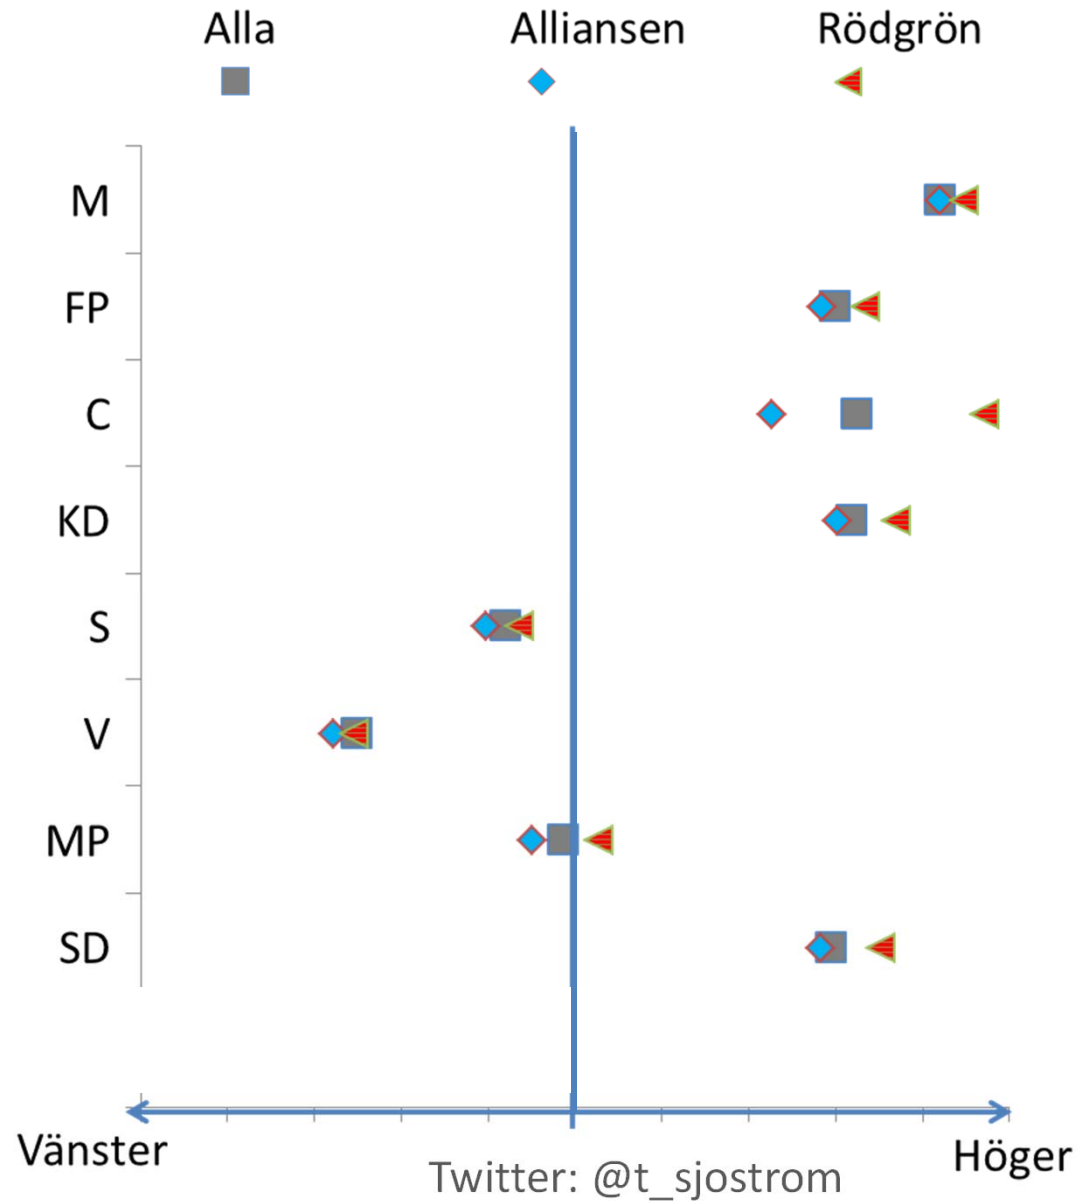

<http://mm1.novus.se>

Det minst dåliga partiet enligt de osäkra

Partierna, vänster/höger skala

Partierna, vänster/höger skala

Partierna, vänster/höger skala

Partierna, vänster/höger skala

NOVUS

springtime