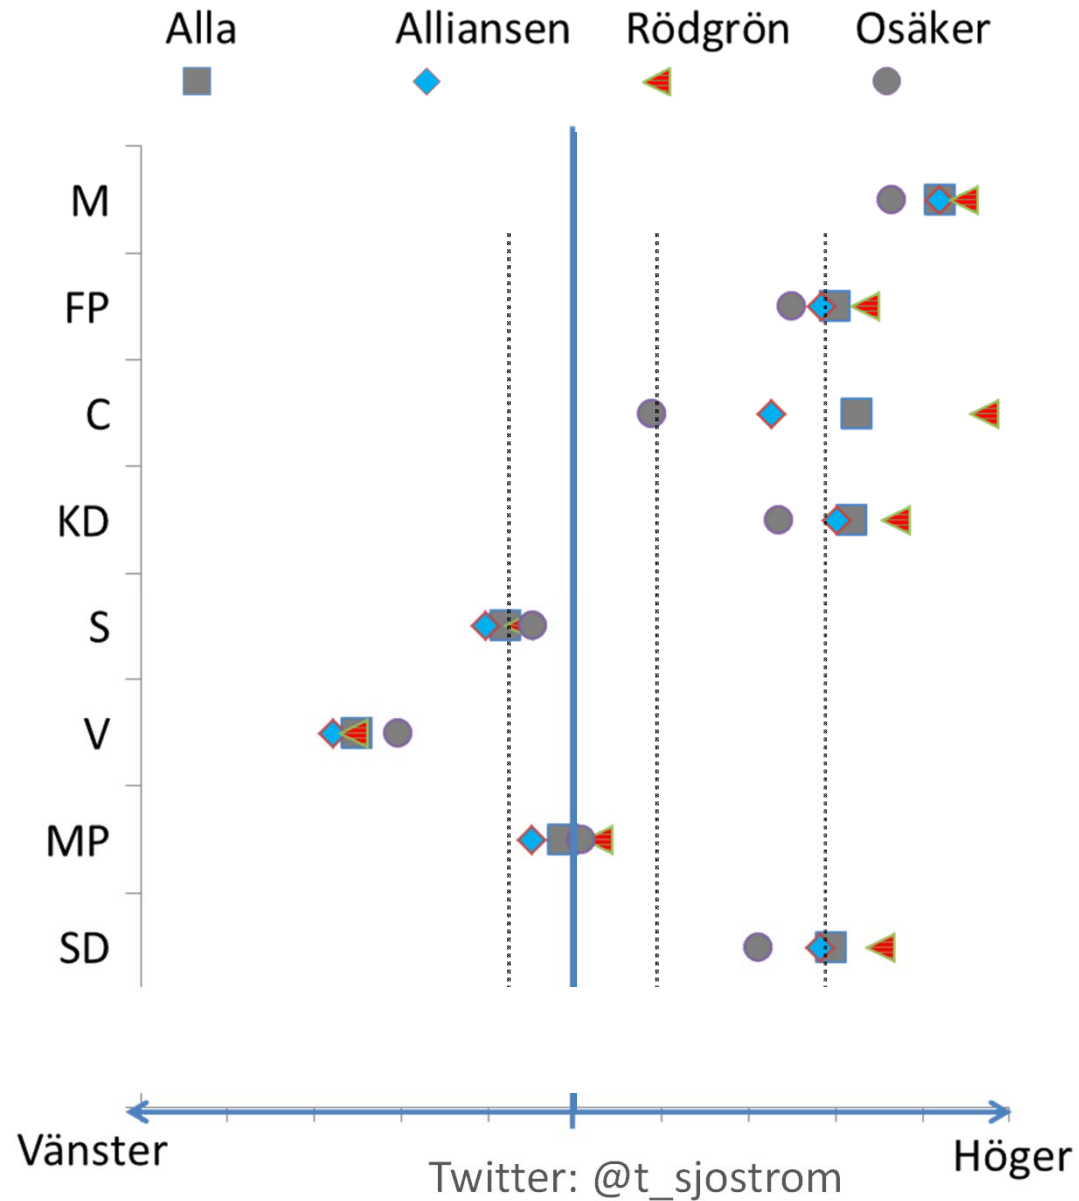

<http://mm1.novus.se>

Det minst dåliga partiet enligt de osäkra

Partierna, vänster/höger skala

Partierna, vänster/höger skala

Partierna, vänster/höger skala

Partierna, vänster/höger skala

NOVUS

springtime