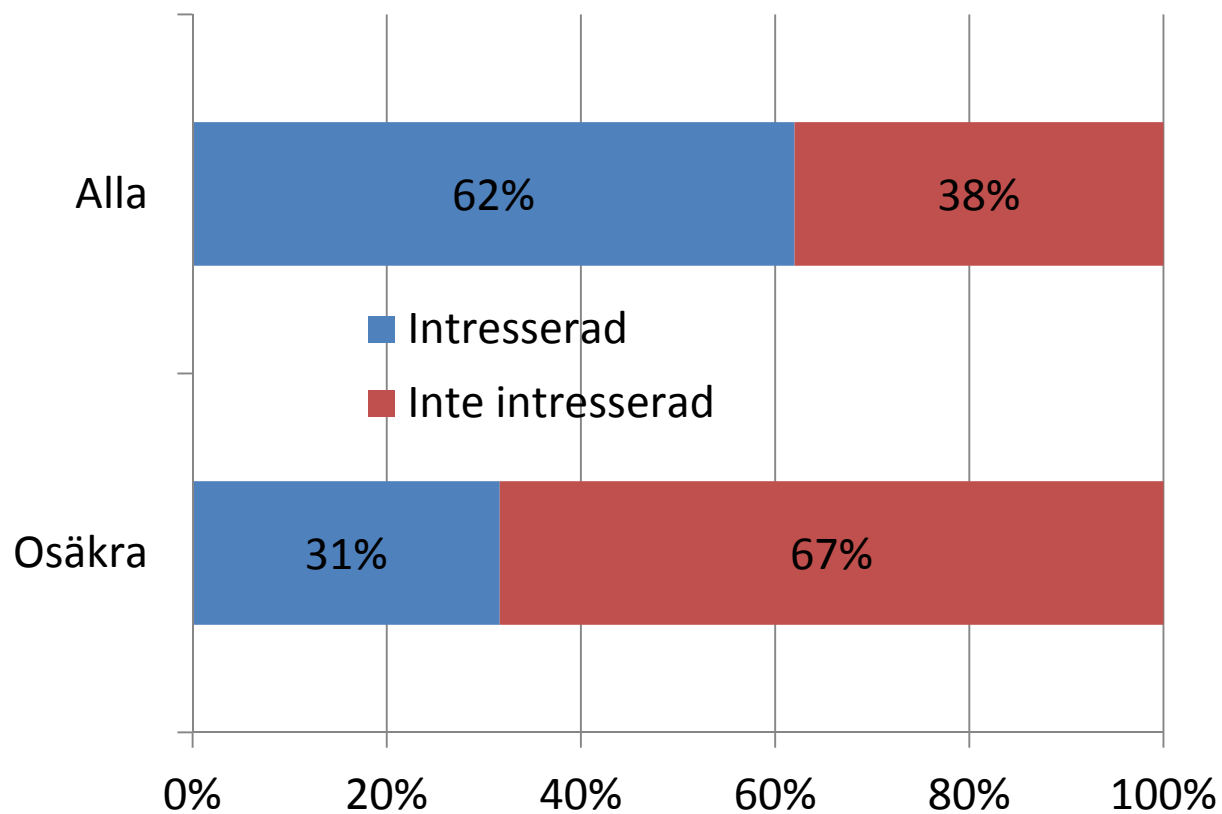

Novus TV4

Väljarbarometer September 2013

De osäkra, tredje största parti?

Utveckling sedan valet 2010

Av de 19,6% som är osäkra i Novus väljarbarometer September 2013, hur många röstade 2010?

- A. 0-20%
- B. 21-40%
- C. 41-60%
- D. 61-80%
- E. 81-100%

Rätt svar E (ca 90%)

<http://mm1.novus.se>

Politiskt intresse

Val 2010 (Osäkra väljaren)

Springtime

PANEL

Osäkra väljaren

- Kvinna (65%)
- Statligt anställd (20%)
- Vet ej sin fackliga tillhörighet (18%)
- Röstade 2010 (90%)
- Politiskt ointresserade (67%)
- Röstade på alliansen (78%)