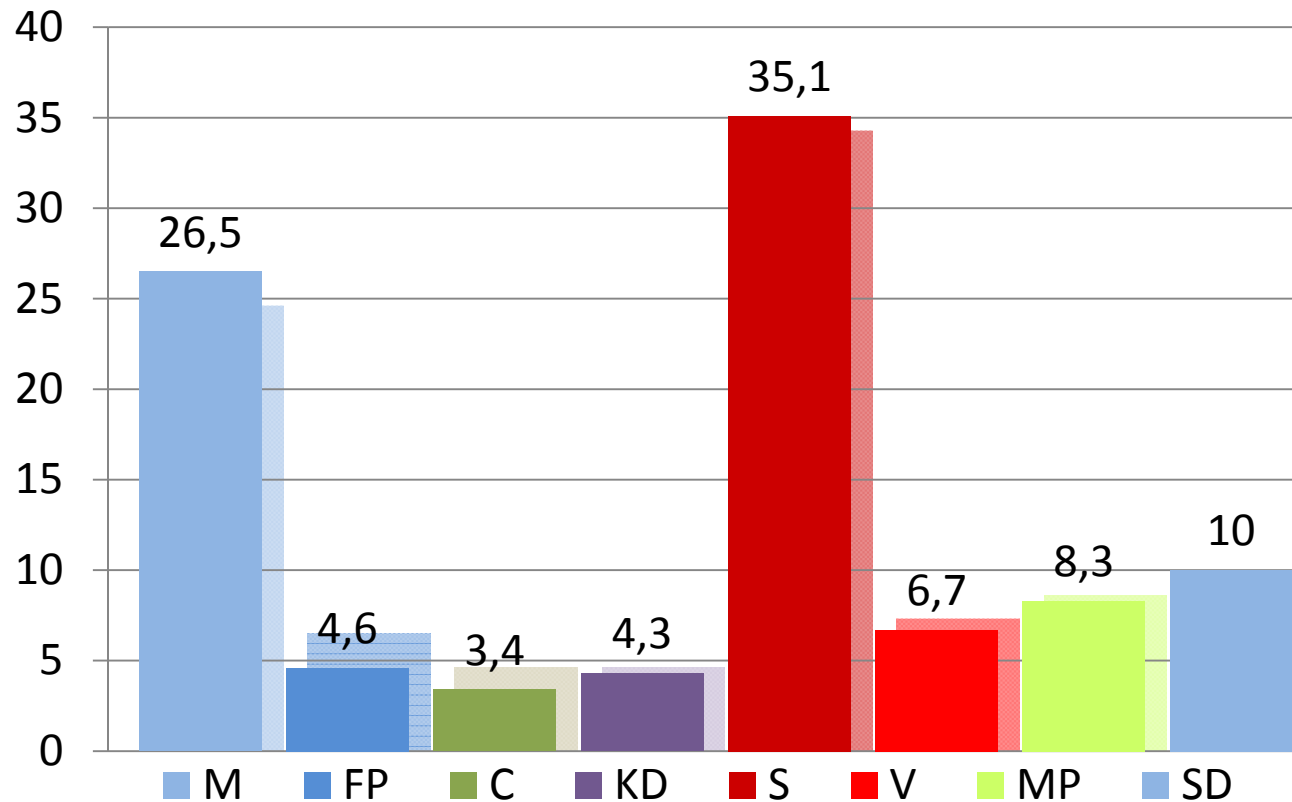

Novus TV4

Väljarbarometer September 2013

De osäkra, tredje största parti?

Utveckling sedan valet 2010

Av de 19,6% som är osäkra i Novus väljarbarometer September 2013, hur många röstade 2010?

- A. 0-20%
- B. 21-40%
- C. 41-60%
- D. 61-80%
- E. 81-100%