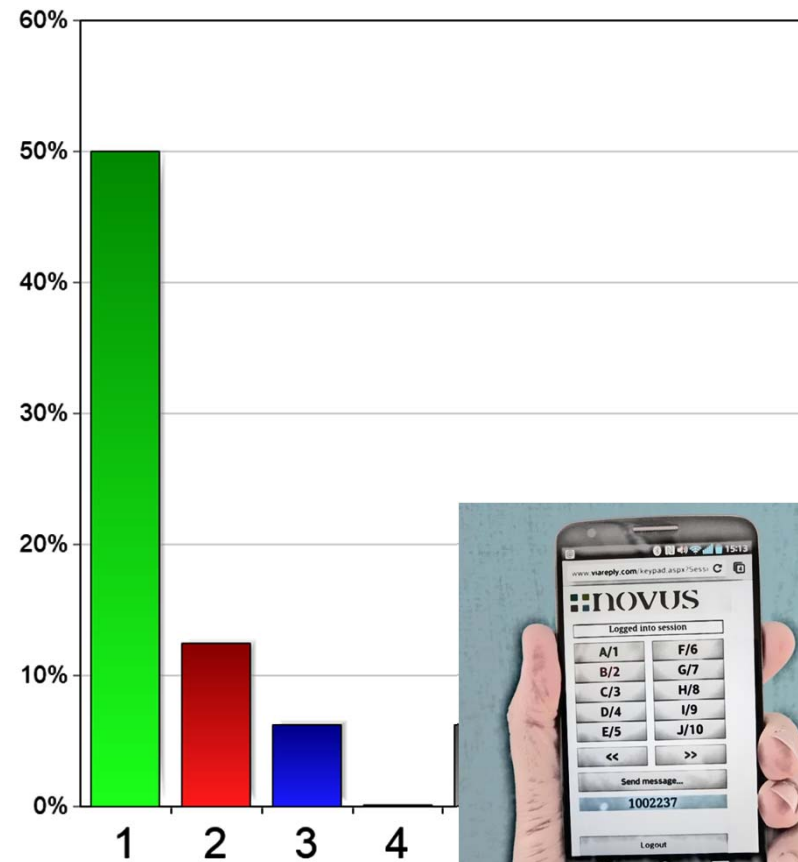

Vilket parti är det minst dåliga bland de osäkra väljarna?

---

1. Moderaterna
2. Folkpartiet
3. Centerpartiet
4. Kristdemokraterna
5. Socialdemokraterna
6. Miljöpartiet
7. Vänsterpartiet
8. Sverigedemokraterna

<http://mm1.novus.se>