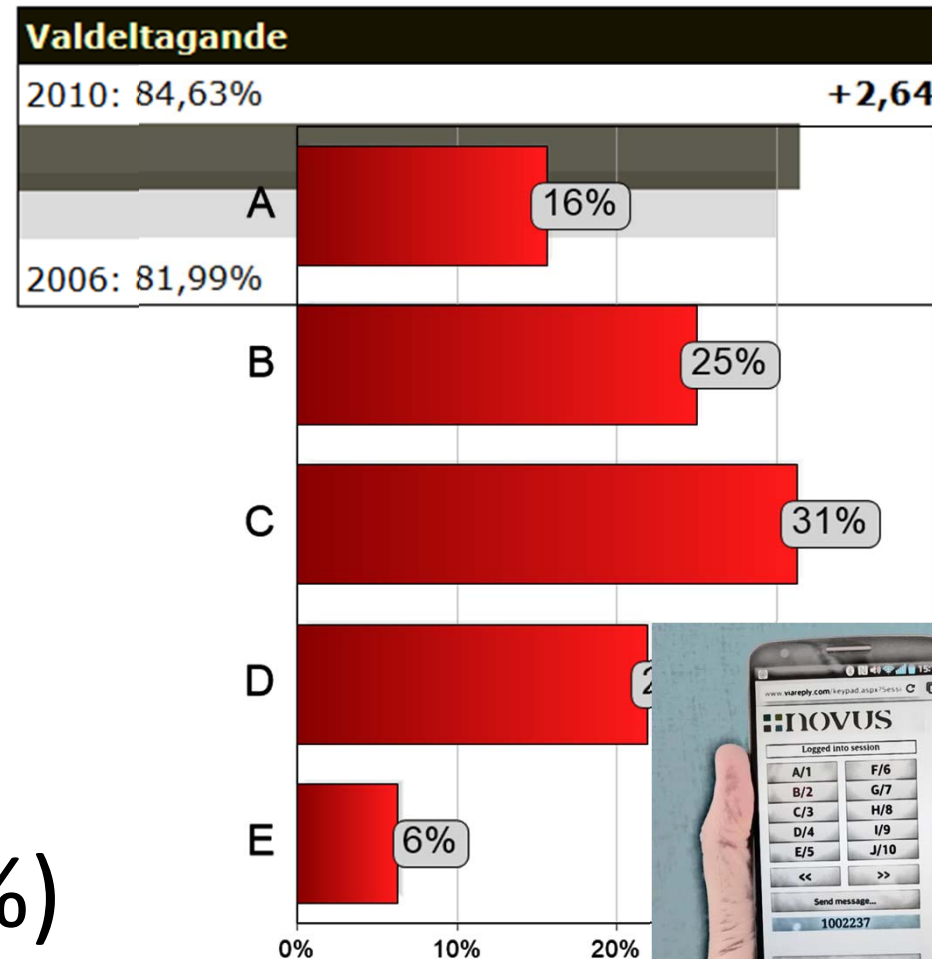

Novus TV4

Väljarbarometer September 2013

De osäkra, tredje största parti?

Utveckling sedan valet 2010

Av de 19,6% som är osäkra i Novus väljarbarometer September 2013, hur många röstade 2010?

- A. 0-20%
- B. 21-40%
- C. 41-60%
- D. 61-80%
- E. 81-100%

Rätt svar E (ca 90%)

<http://mm1.novus.se>

Politiskt intresse

Val 2010 (Osäkra väljaren)

Springtime

PANEL

Osäkra väljaren

- Kvinna (65%)
- Statligt anställd (20%)
- Vet ej sin fackliga tillhörighet (18%)
- Röstade 2010 (90%)
- Politiskt ointresserade (67%)
- Röstade på alliansen (78%)