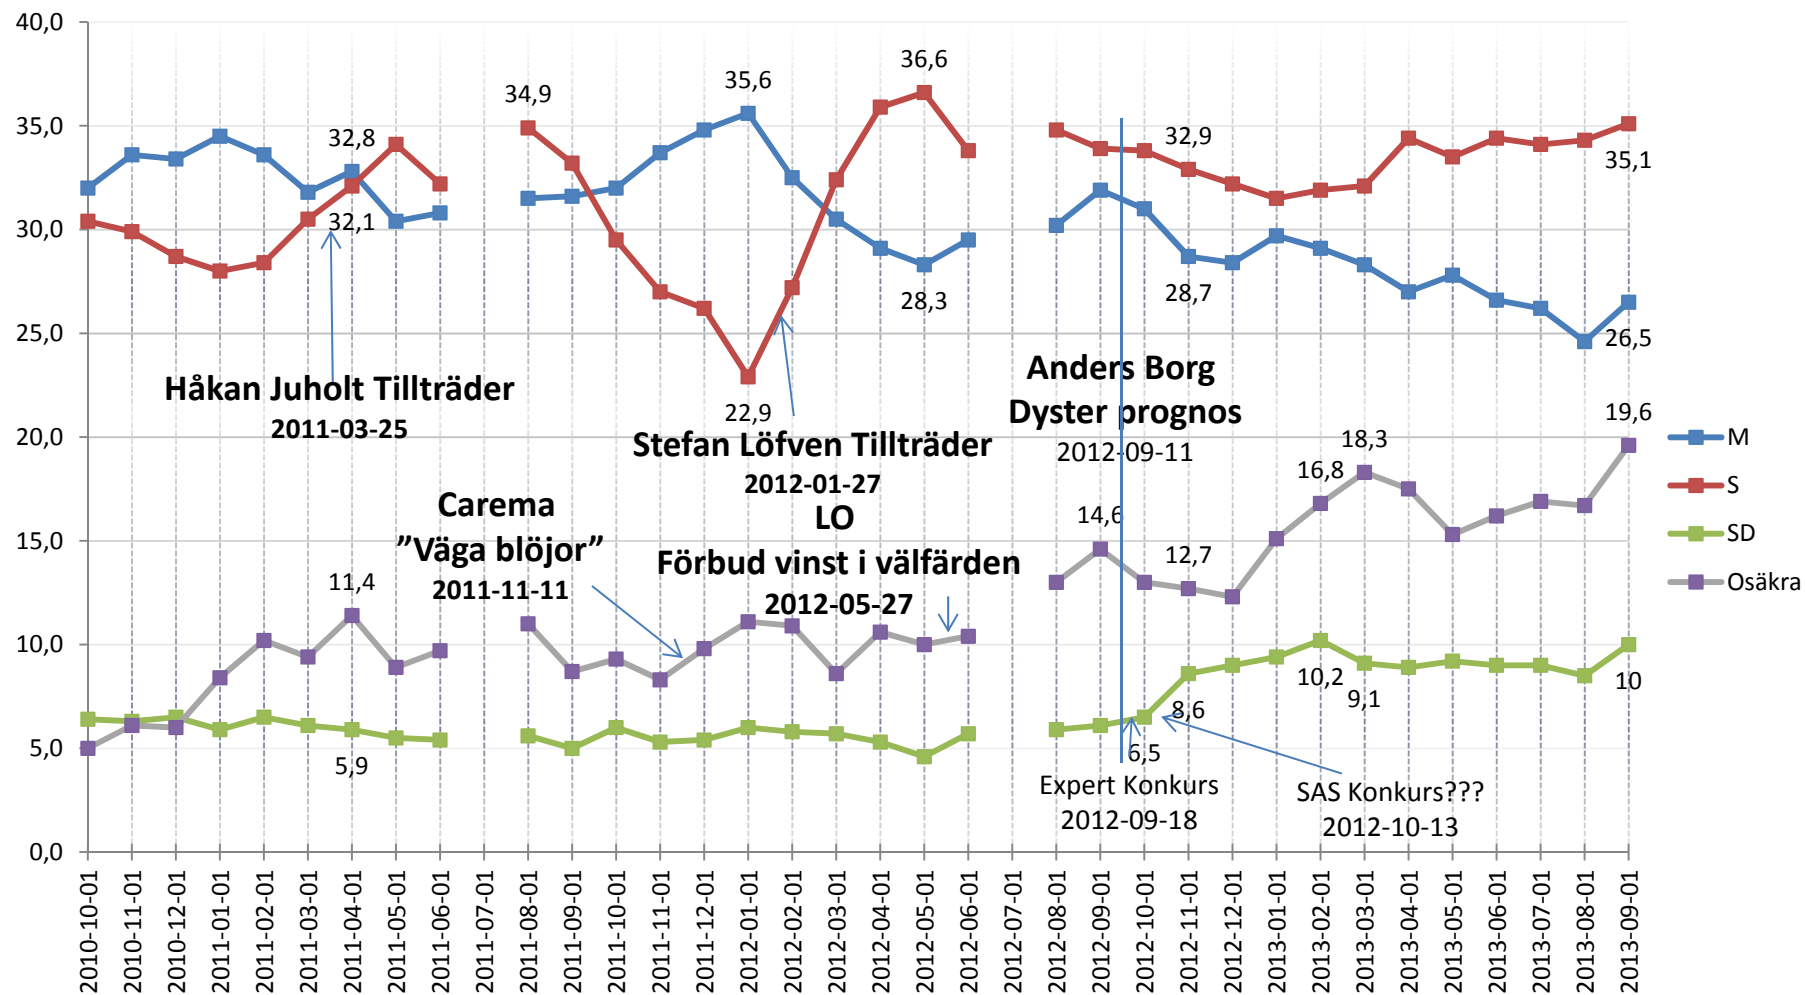

Novus TV4

Väljarbarometer September 2013

De osäkra, tredje största parti?

Utveckling sedan valet 2010

Av de 19,6% som är osäkra i Novus väljarbarometer September 2013, hur många röstade 2010?

- A. 0-20%
- B. 21-40%
- C. 41-60%
- D. 61-80%
- E. 81-100%

Rätt svar E (ca 90%)

<http://mm1.novus.se>

Politiskt intresse

Val 2010 (Osäkra väljaren)

Springtime

PANEL

Osäkra väljaren

- Kvinna (65%)
- Statligt anställd (20%)
- Vet ej sin fackliga tillhörighet (18%)
- Röstade 2010 (90%)
- Politiskt ointresserade (67%)
- Röstade på alliansen (78%)