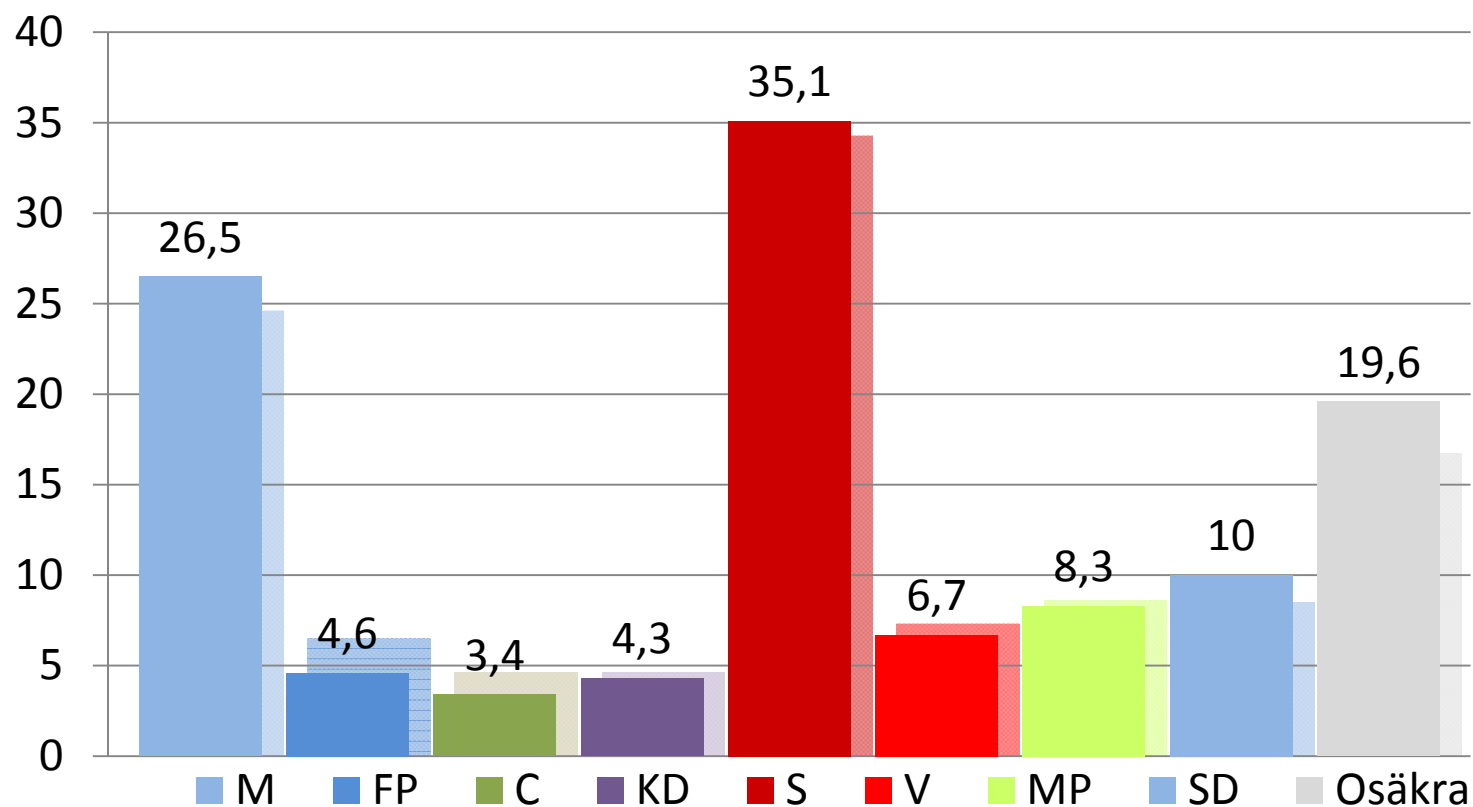

Novus TV4

Väljarbarometer September 2013

De osäkra, tredje största parti?

Utveckling sedan valet 2010

Av de 19,6% som är osäkra i Novus väljarbarometer September 2013, hur många röstade 2010?

- A. 0-20%
- B. 21-40%
- C. 41-60%
- D. 61-80%
- E. 81-100%