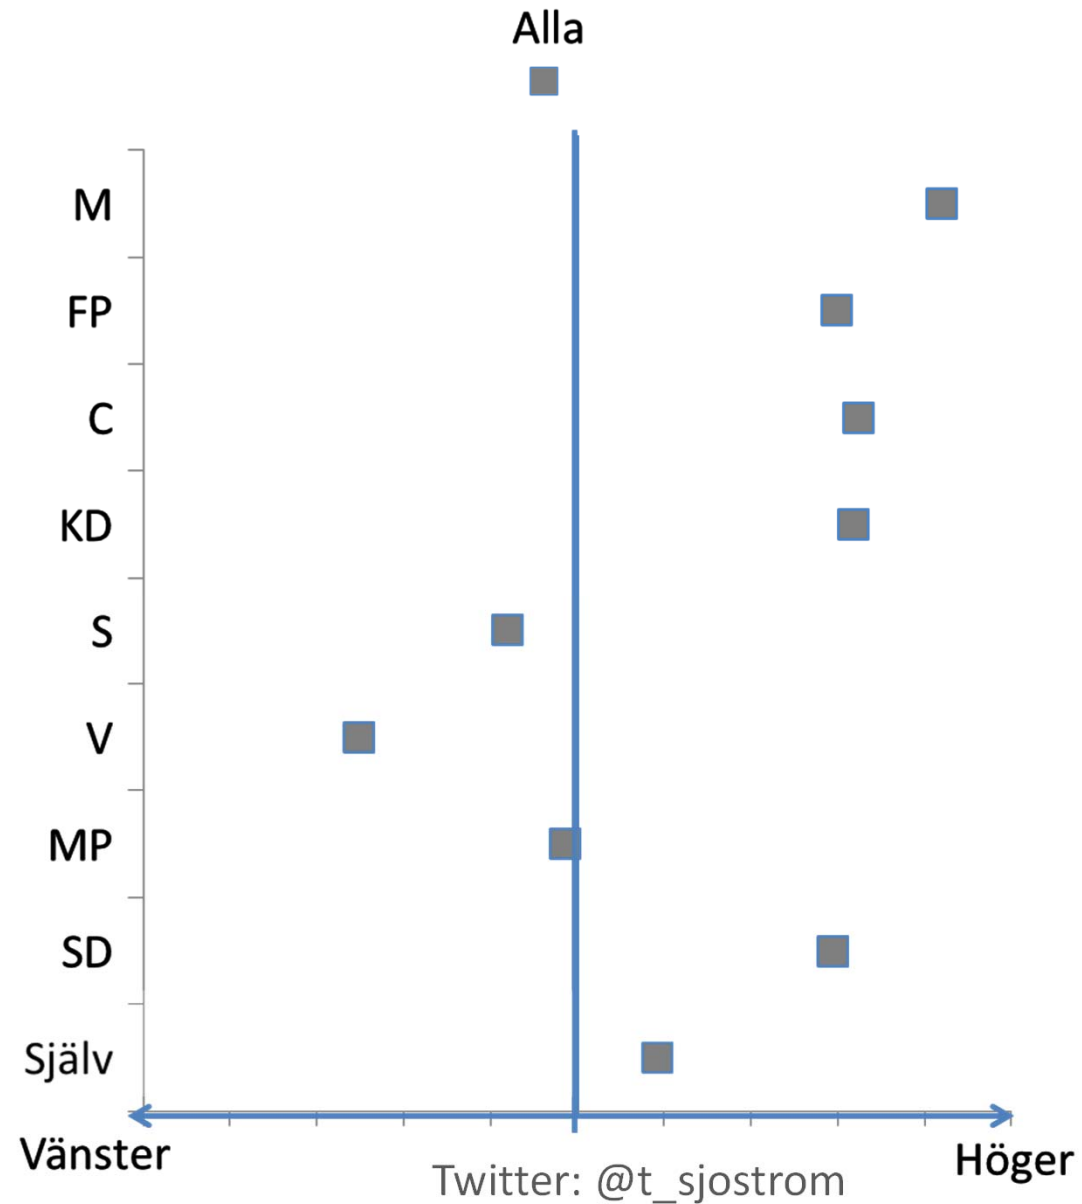

<http://mm1.novus.se>

Twitter: @t_sjostrom

Vilket parti är det minst dåliga bland de osäkra väljarna?

1. Moderaterna
2. Folkpartiet
3. Centerpartiet
4. Kristdemokraterna
5. Socialdemokraterna
6. Miljöpartiet
7. Vänsterpartiet
8. Sverigedemokraterna

<http://mm1.novus.se>

Det minst dåliga partiet enligt de osäkra

Partierna, vänster/höger skala

Partierna, vänster/höger skala

Partierna, vänster/höger skala

Partierna, vänster/höger skala

NOVUS

springtime