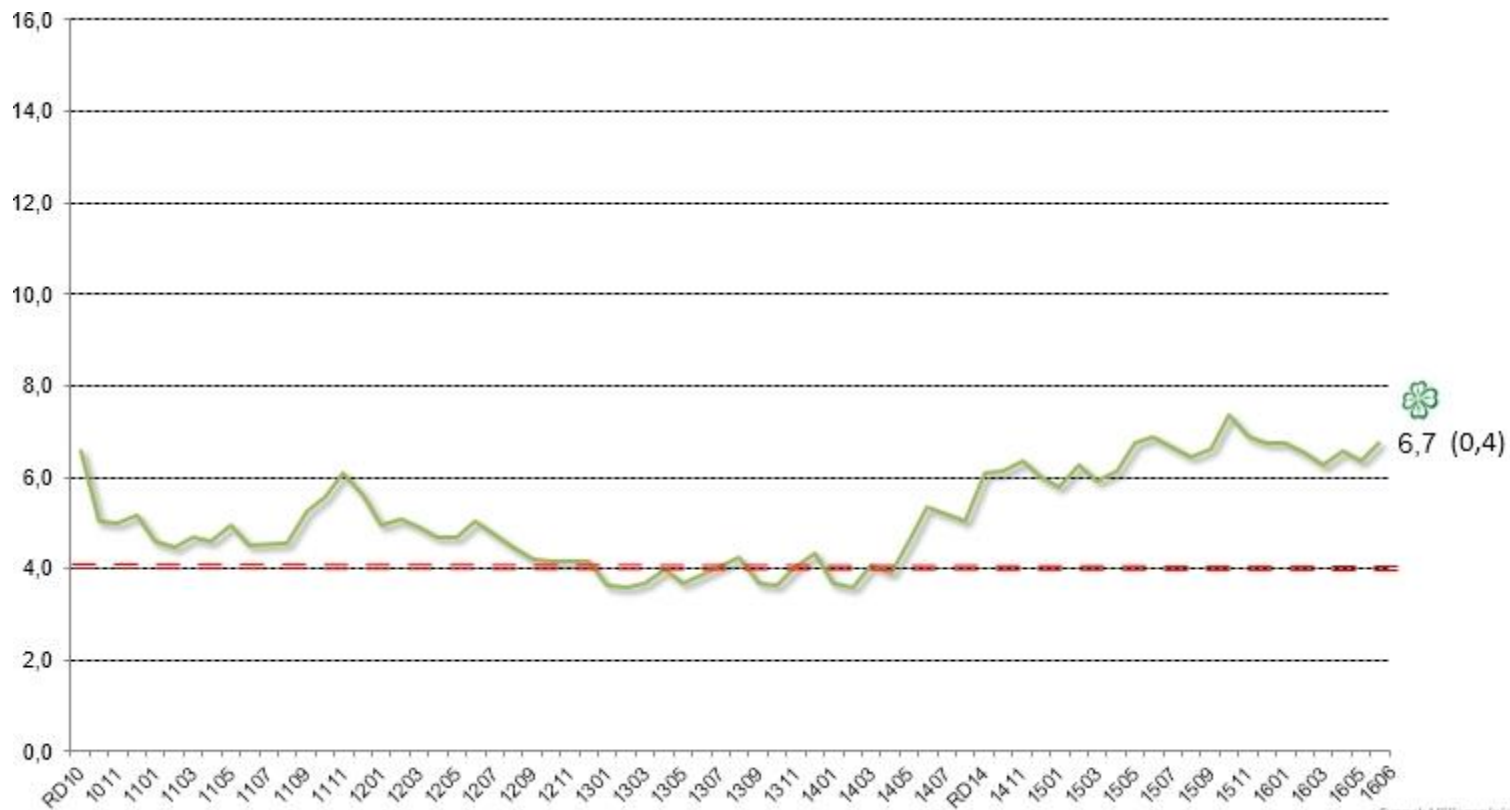

 **NOVUS**

Svensk väljaropinion

Juni 2016

Block

Socialdemokraterna & Moderaterna

Övriga partier

Moderaterna

Liberalerna

Centerpartiet

Svensk Väljaropinion
sammansatt av Novus

Kristdemokraterna

Socialdemokraterna

Vänsterpartiet

Miljöpartiet

Sverigedemokraterna

Feministiskt Initiativ