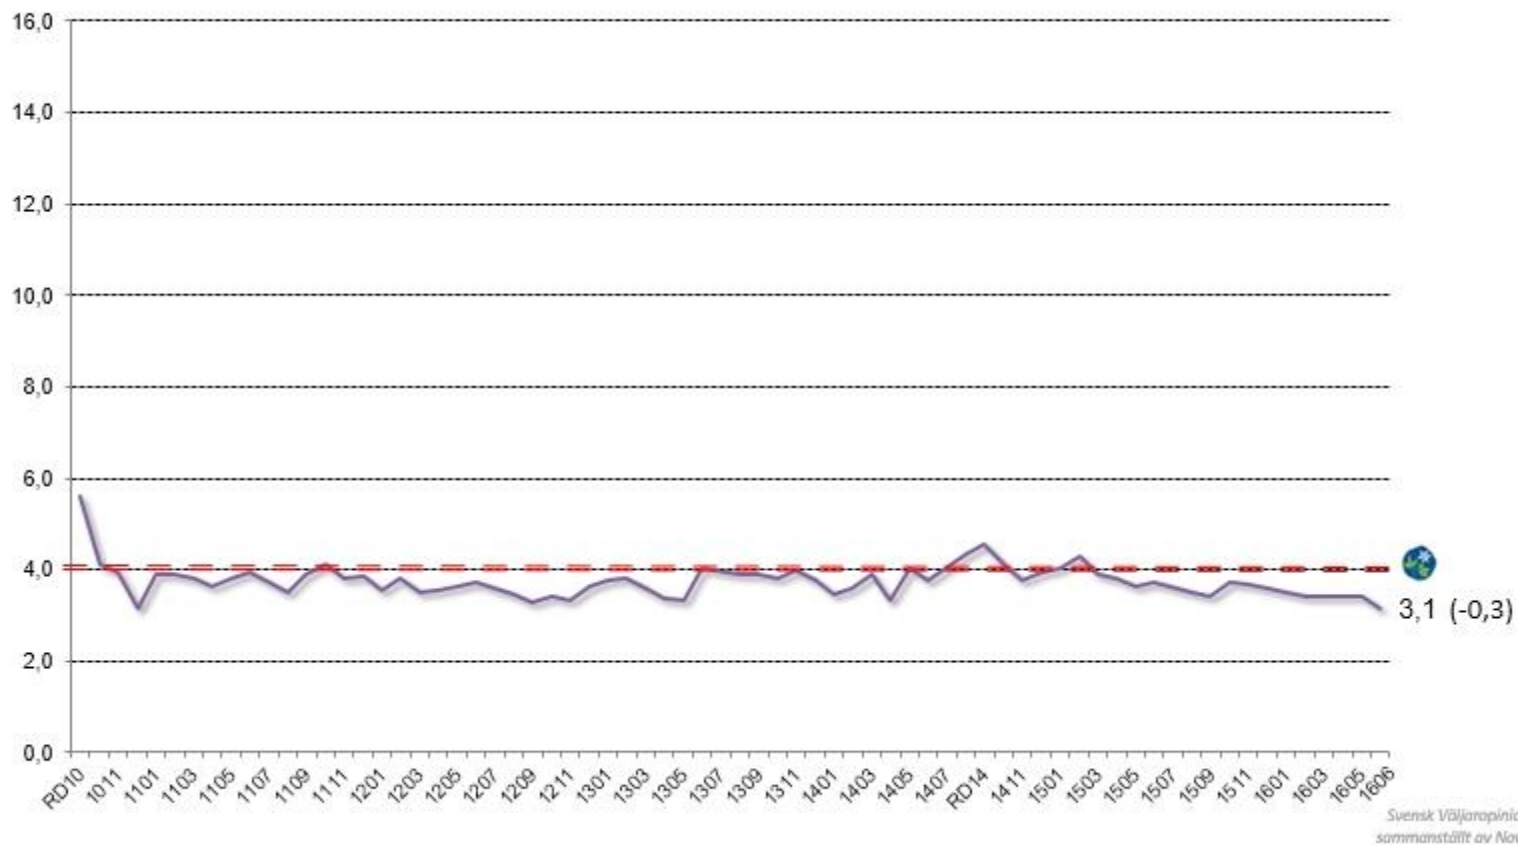

 **NOVUS**

Svensk väljaropinion

Juni 2016

Block

Socialdemokraterna & Moderaterna

Övriga partier

Moderaterna

Liberalerna

Centerpartiet

Svensk Väljaropinion
sammansatt av Novus

Kristdemokraterna

Socialdemokraterna

Vänsterpartiet

Miljöpartiet

Sverigedemokraterna

Feministiskt Initiativ