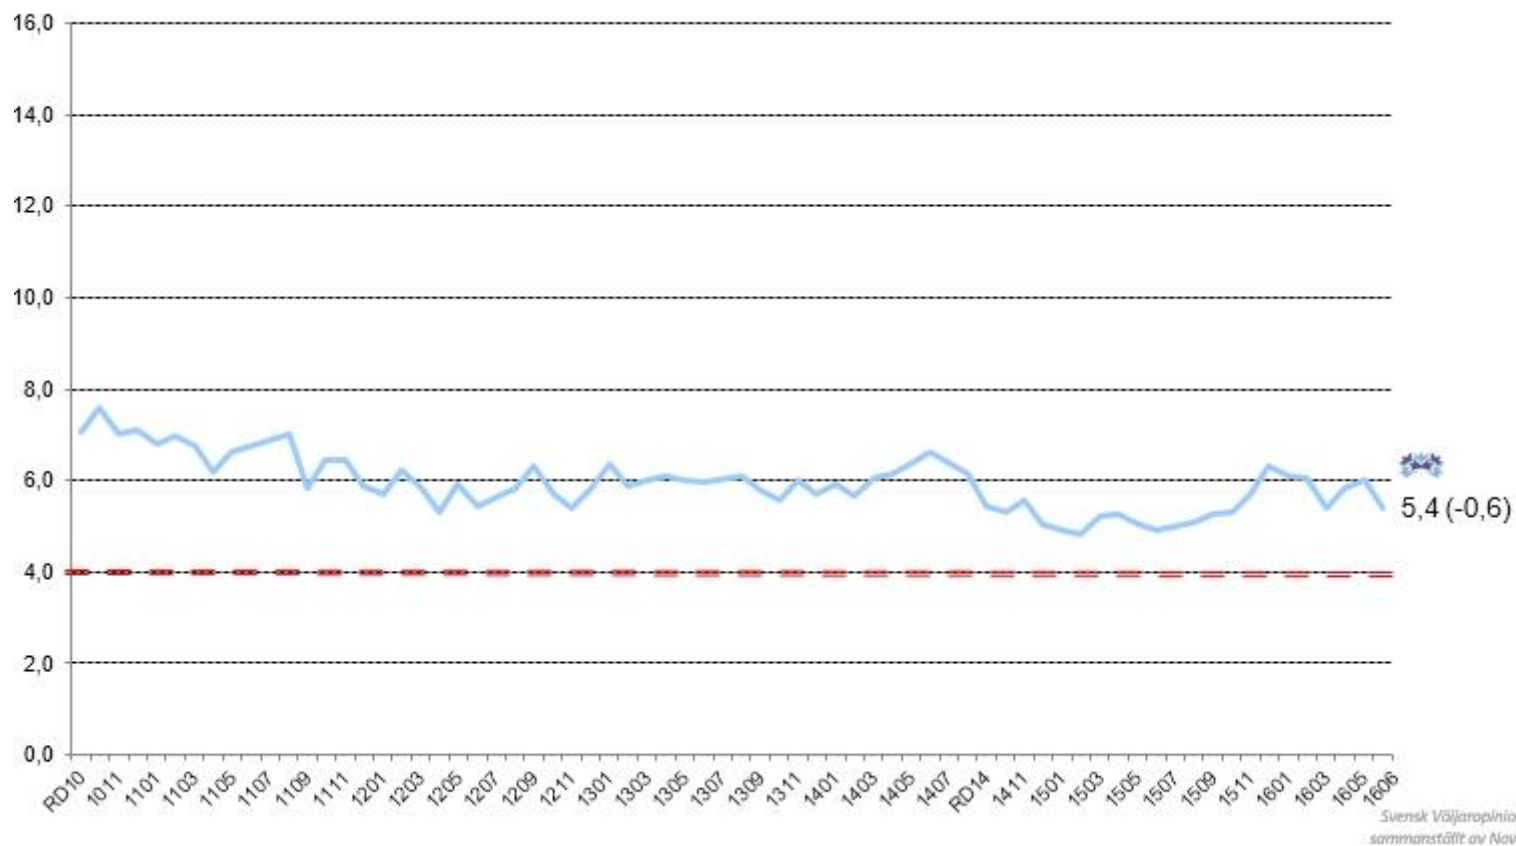

 **NOVUS**

Svensk väljaropinion

Juni 2016

Block

Socialdemokraterna & Moderaterna

Övriga partier

Moderaterna

Liberalerna

Centerpartiet

Svensk Väljaropinion
sammansatt av Novus

Kristdemokraterna

Socialdemokraterna

Vänsterpartiet

Miljöpartiet

Sverigedemokraterna

Feministiskt Initiativ