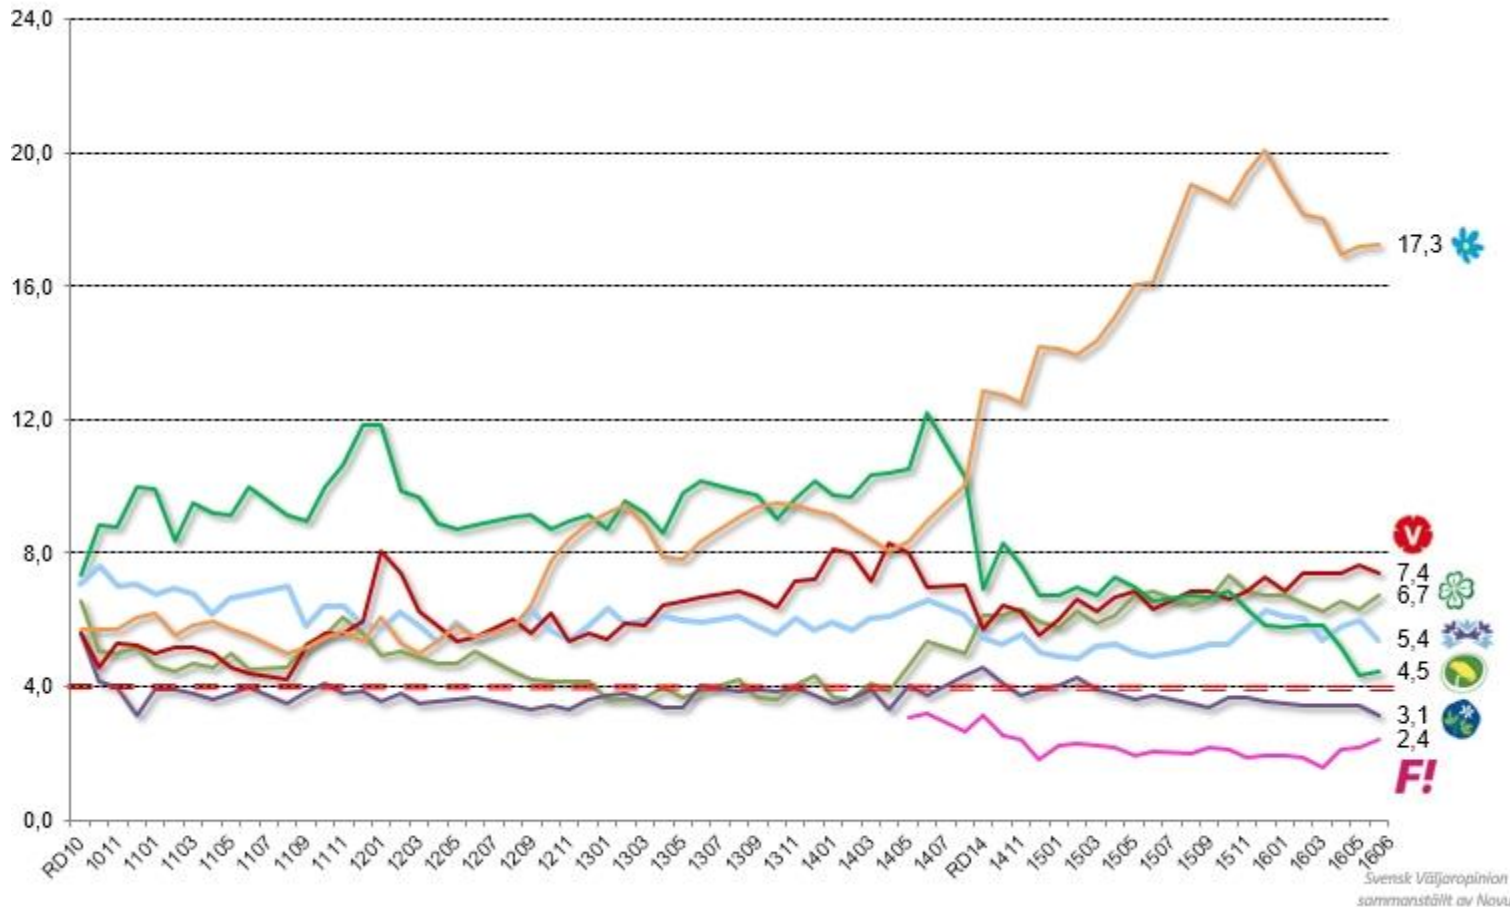

 **NOVUS**

Svensk väljaropinion

Juni 2016

Block

Socialdemokraterna & Moderaterna

Övriga partier

Moderaterna

Liberalerna

Centerpartiet

Svensk Väljaropinion
sammansatt av Novus

Kristdemokraterna

Socialdemokraterna

Vänsterpartiet

Miljöpartiet

Sverigedemokraterna

Feministiskt Initiativ