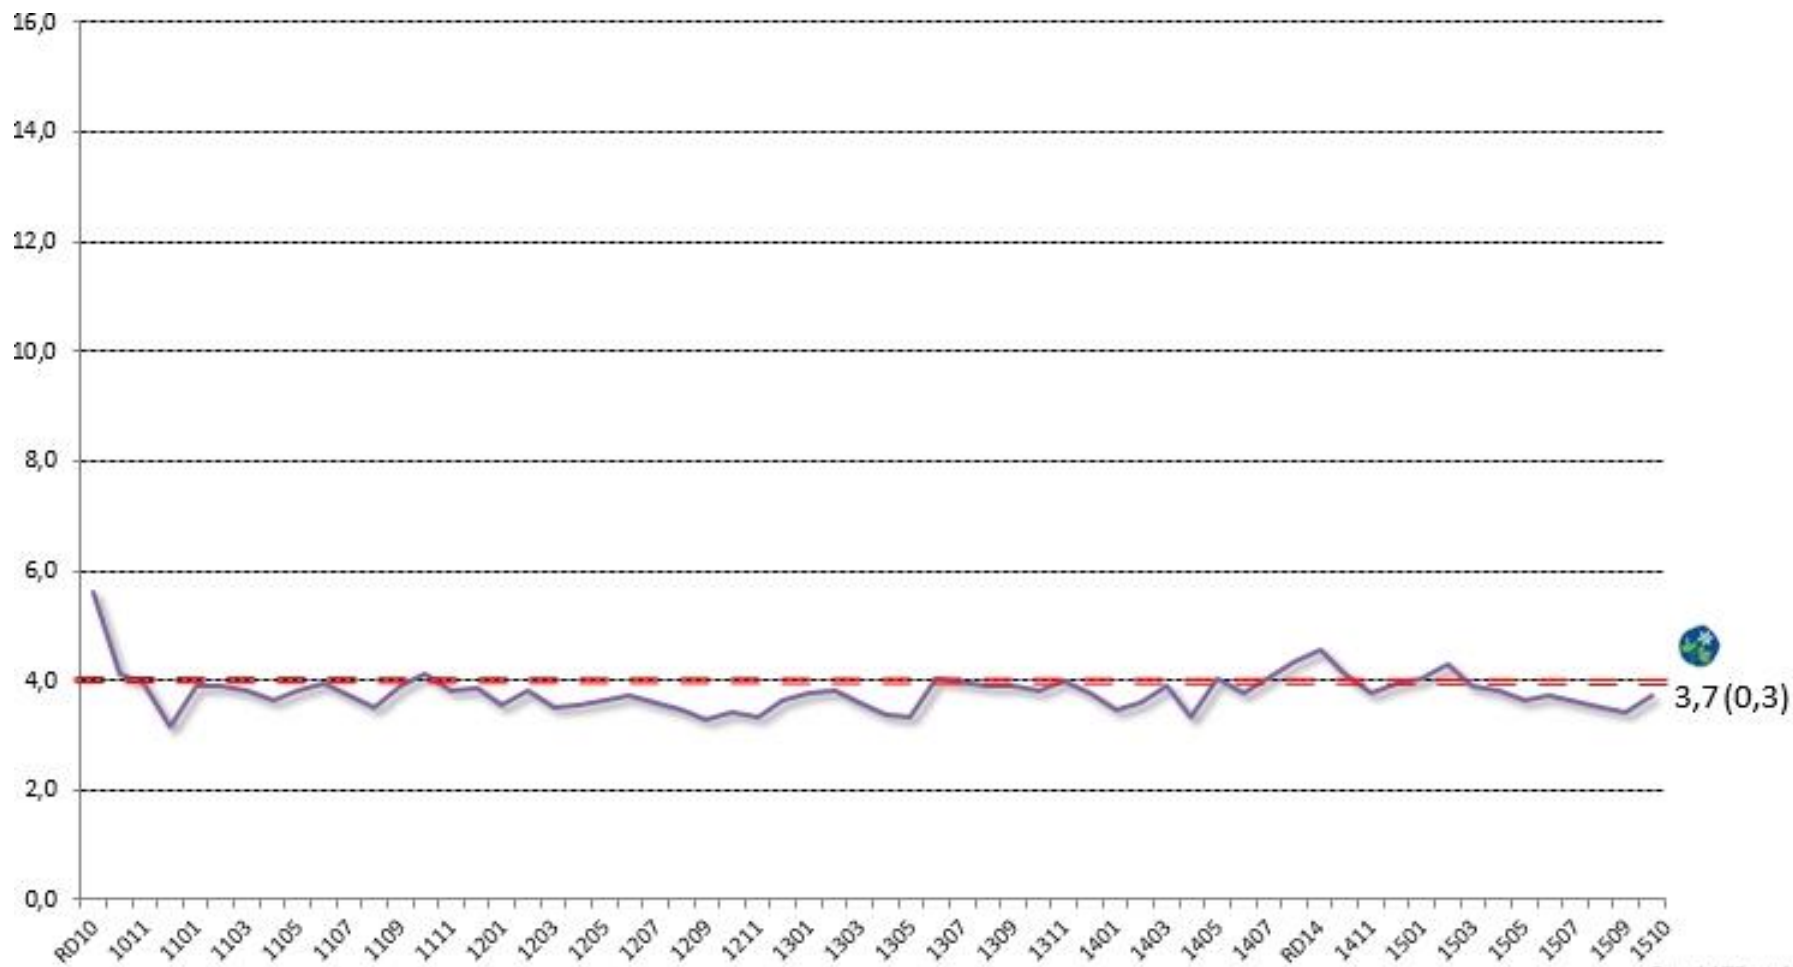

Kristdemokraterna

Svensk Väljaropinion
sammansatt av Novus