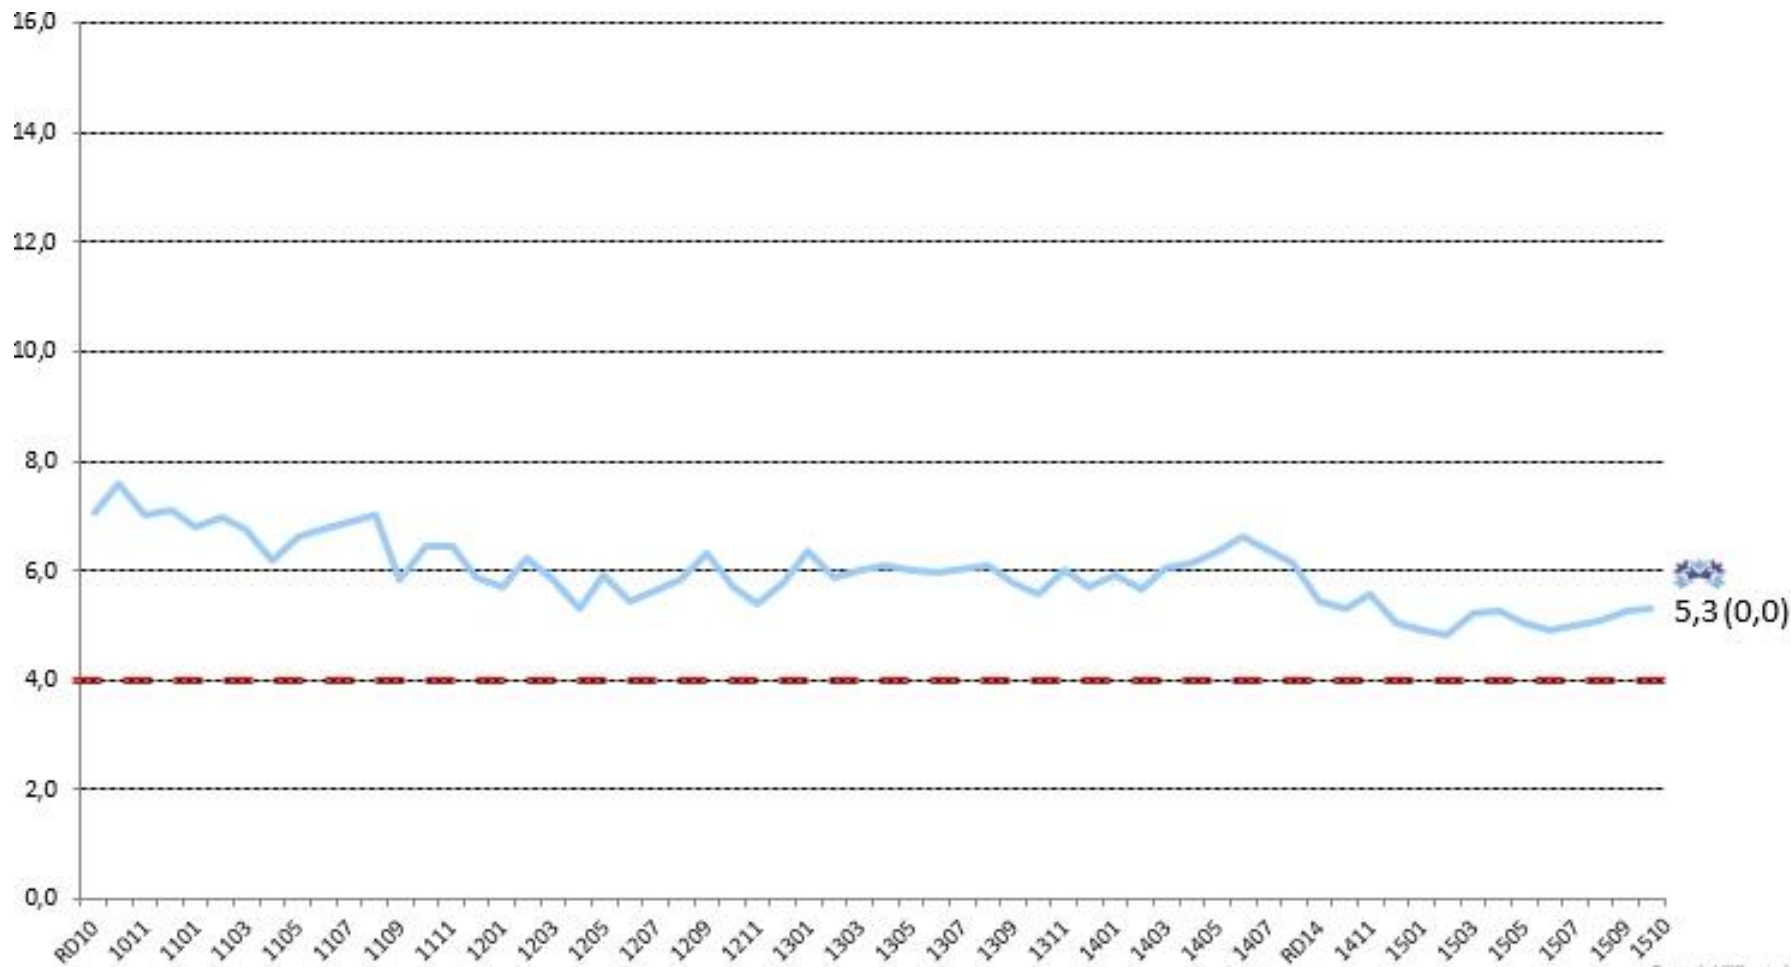

Folkpartiet

Svensk väljaropinion
sammansatt av Novus