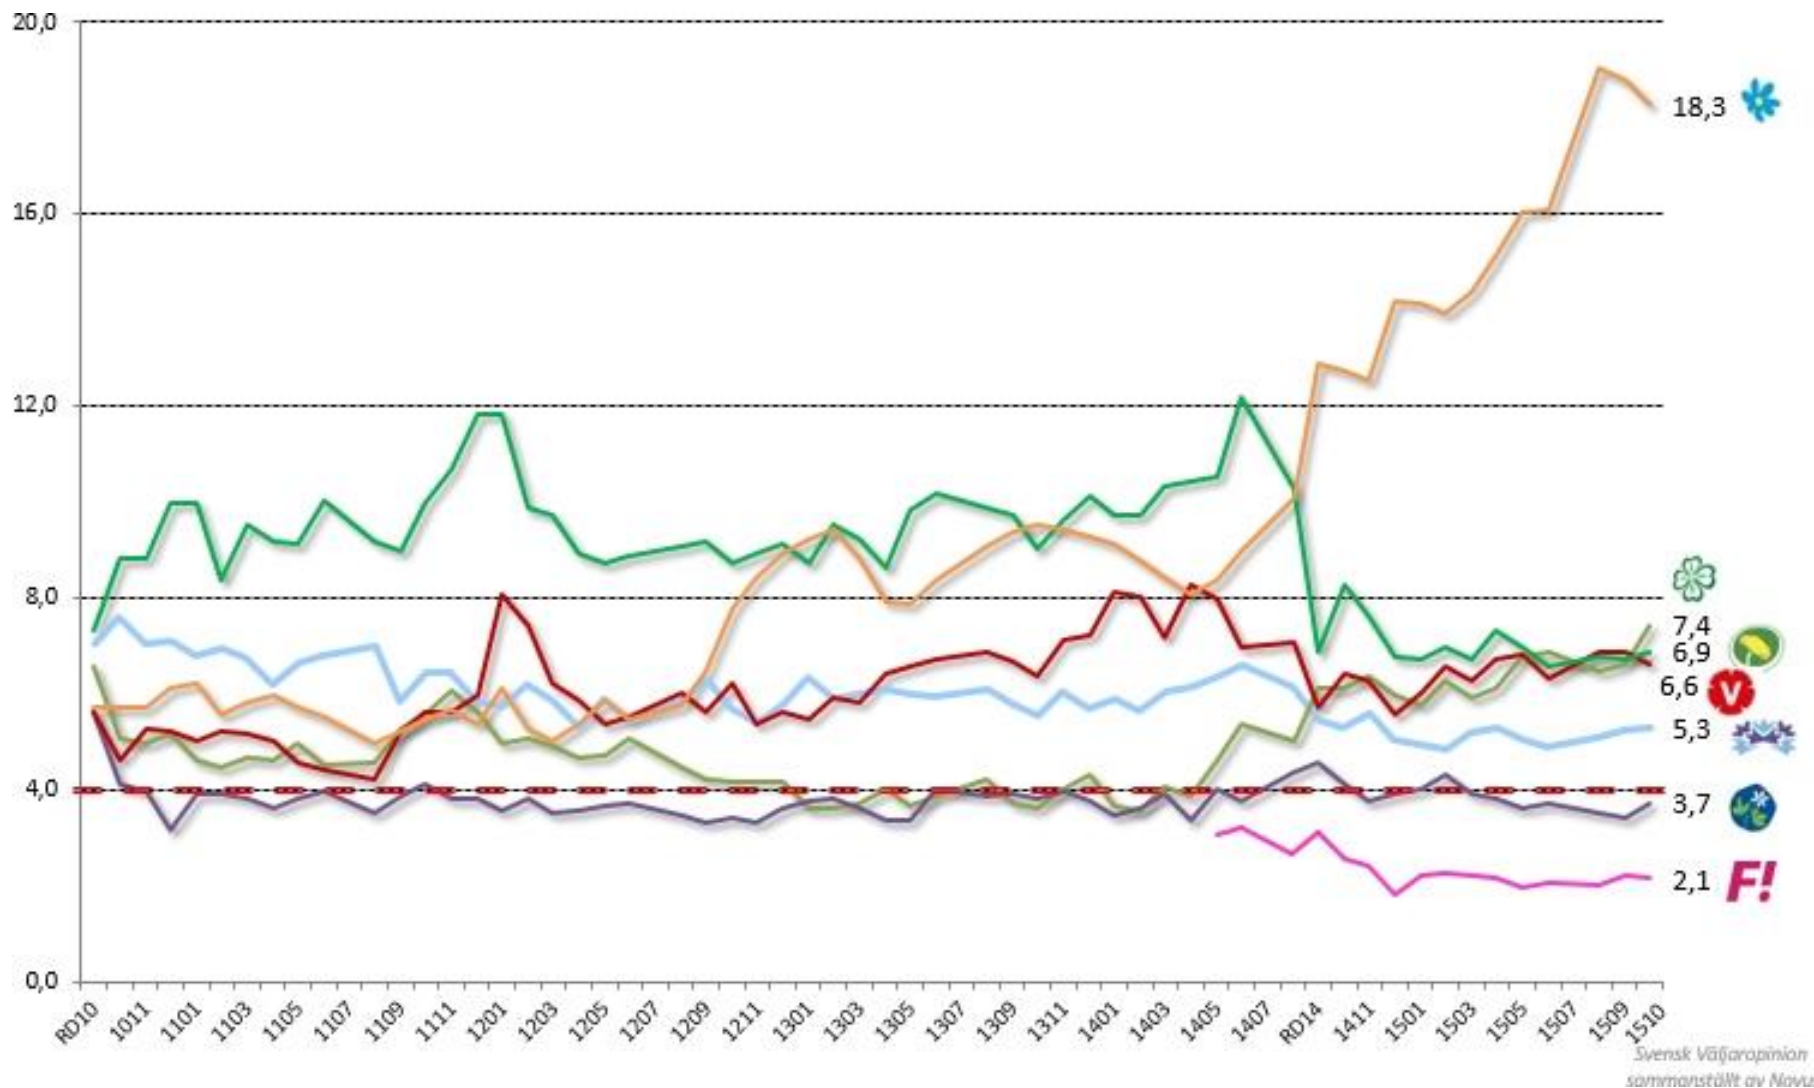

 **NOVUS**

Svensk väljaropinion

Oktober 2015

Block 2015

Socialdemokraterna & Moderaterna

Svensk Väljaropinion
sammansatt av Novus

Övriga partier

Moderaterna

Folkpartiet

Svensk väljaropinion
sammansatt av Novus

Centerpartiet

Svensk väljaropinion
sammansatt av Novus

Kristdemokraterna

Svensk Väljaropinion
sammansatt av Novus

Socialdemokraterna

Svensk väljaropinion
sammanställt av Novus