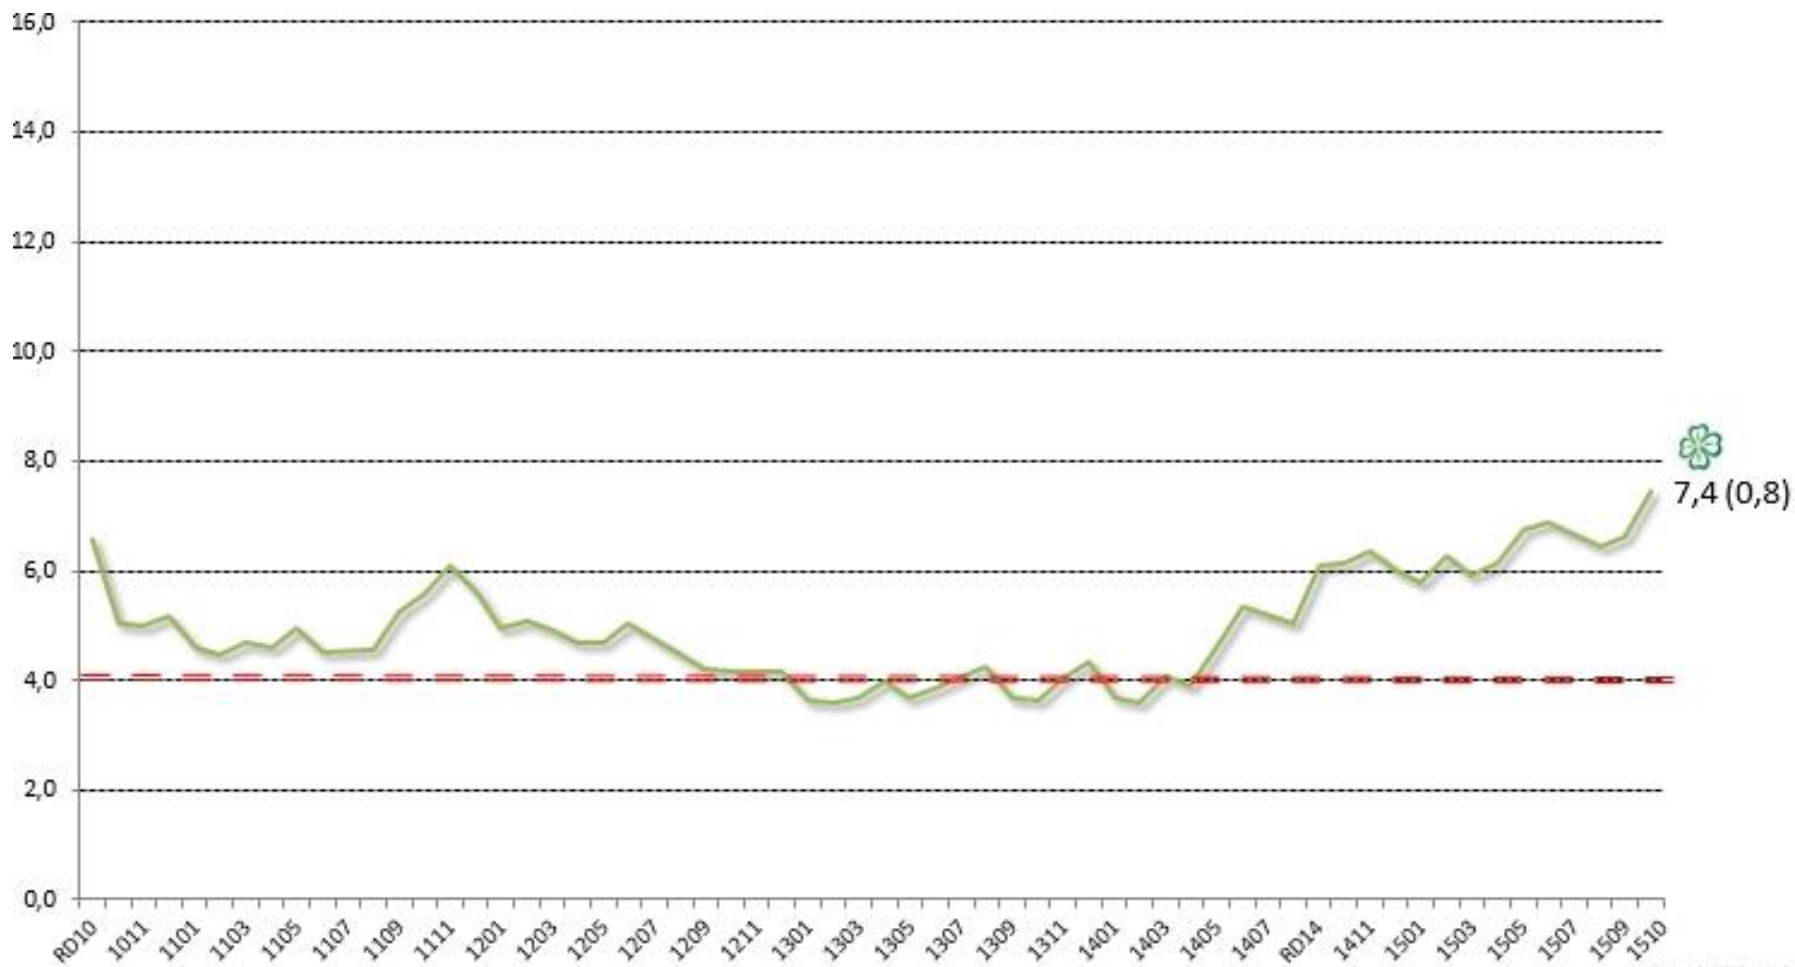

Centerpartiet

Svensk väljaropinion
sammansatt av Novus