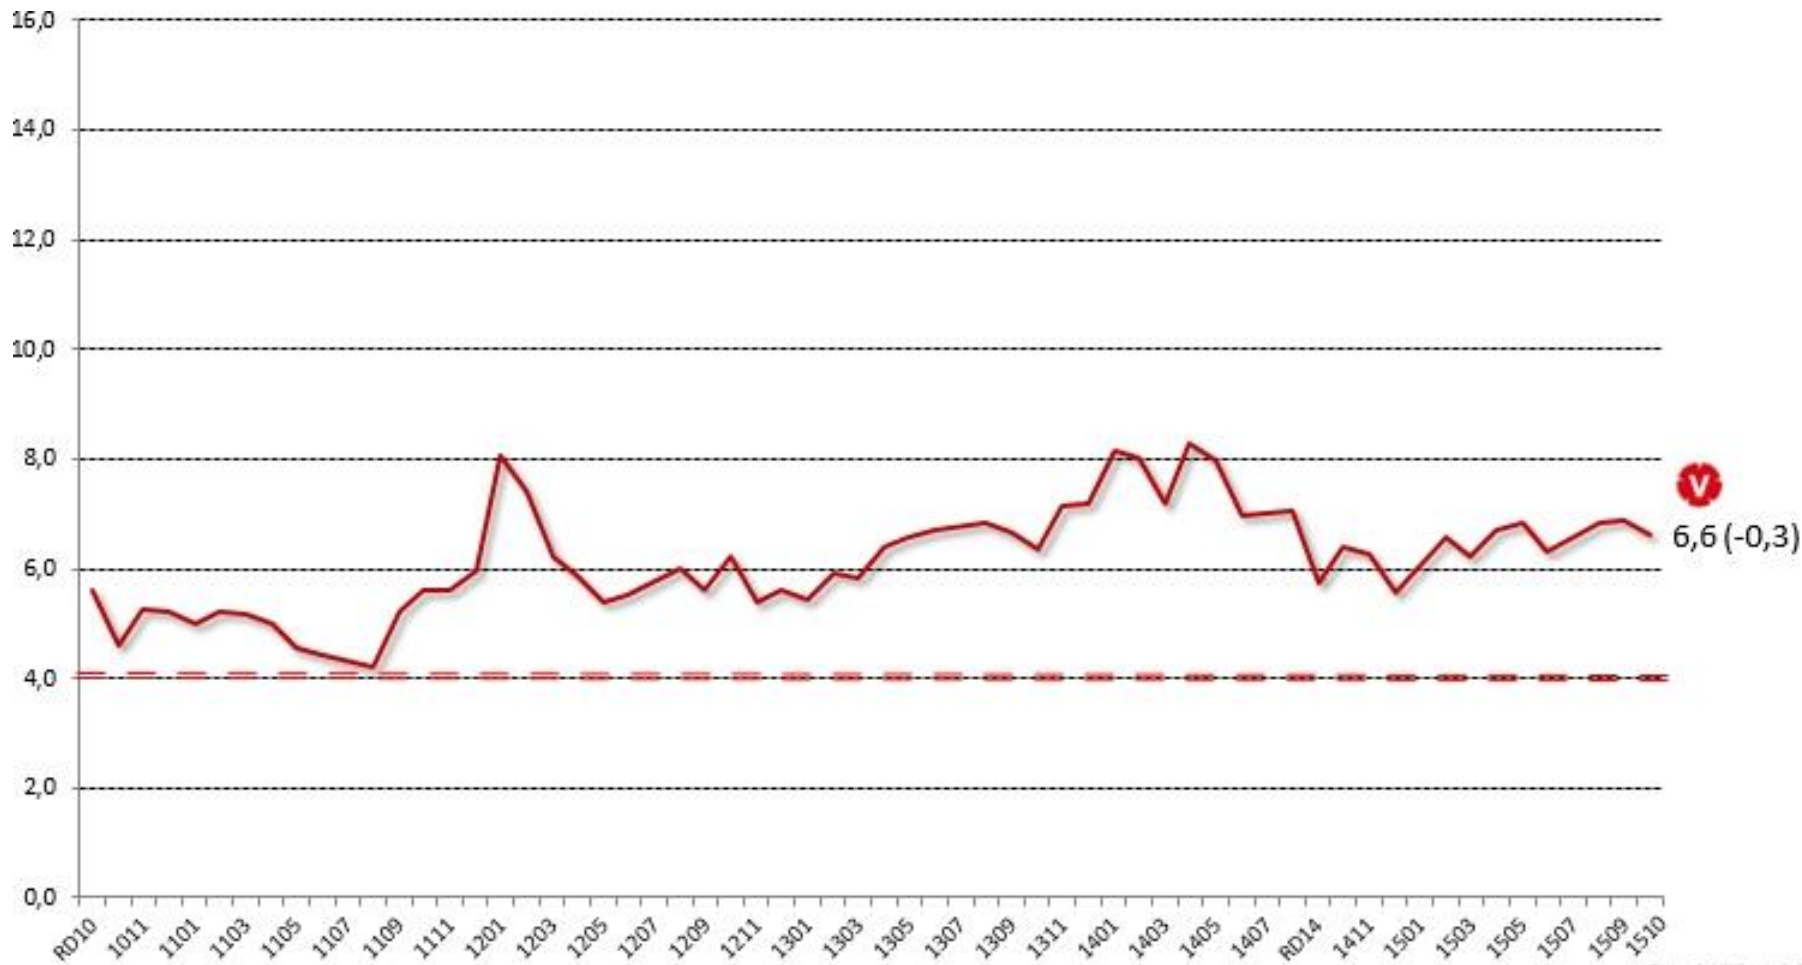

Vänsterpartiet

Svensk Väljaropinion
sammanställt av Novus