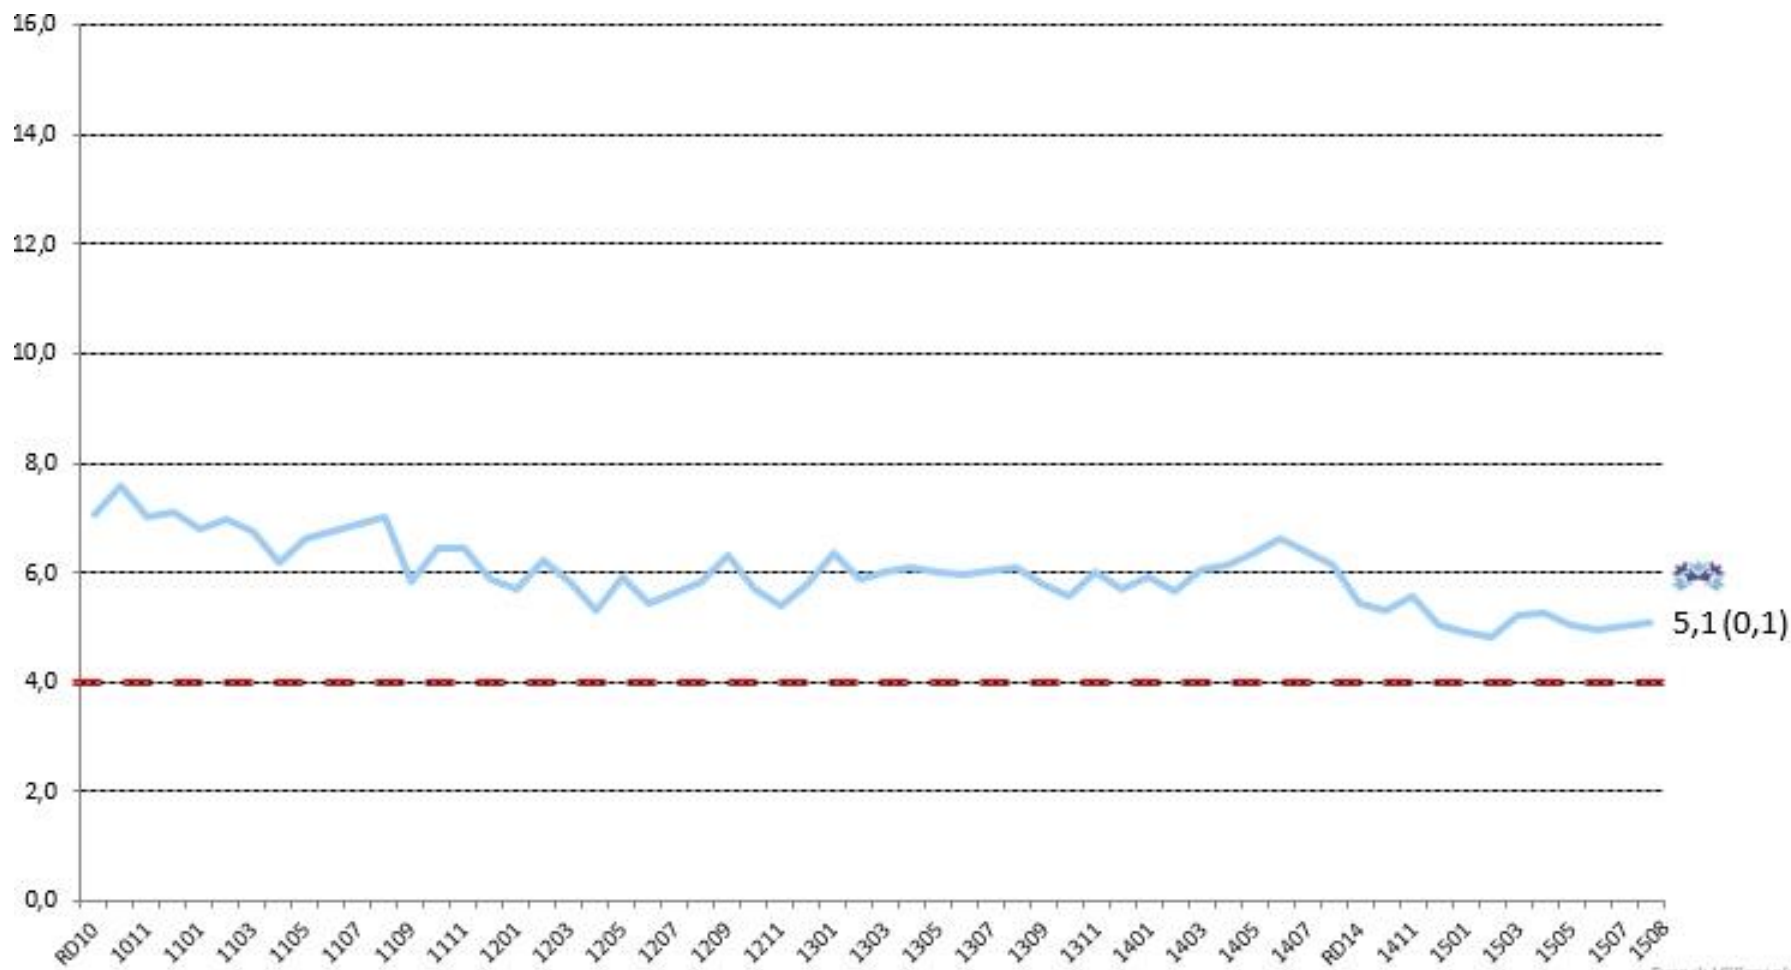

Folkpartiet

Svensk väljaropinion
sammansatt av Novus