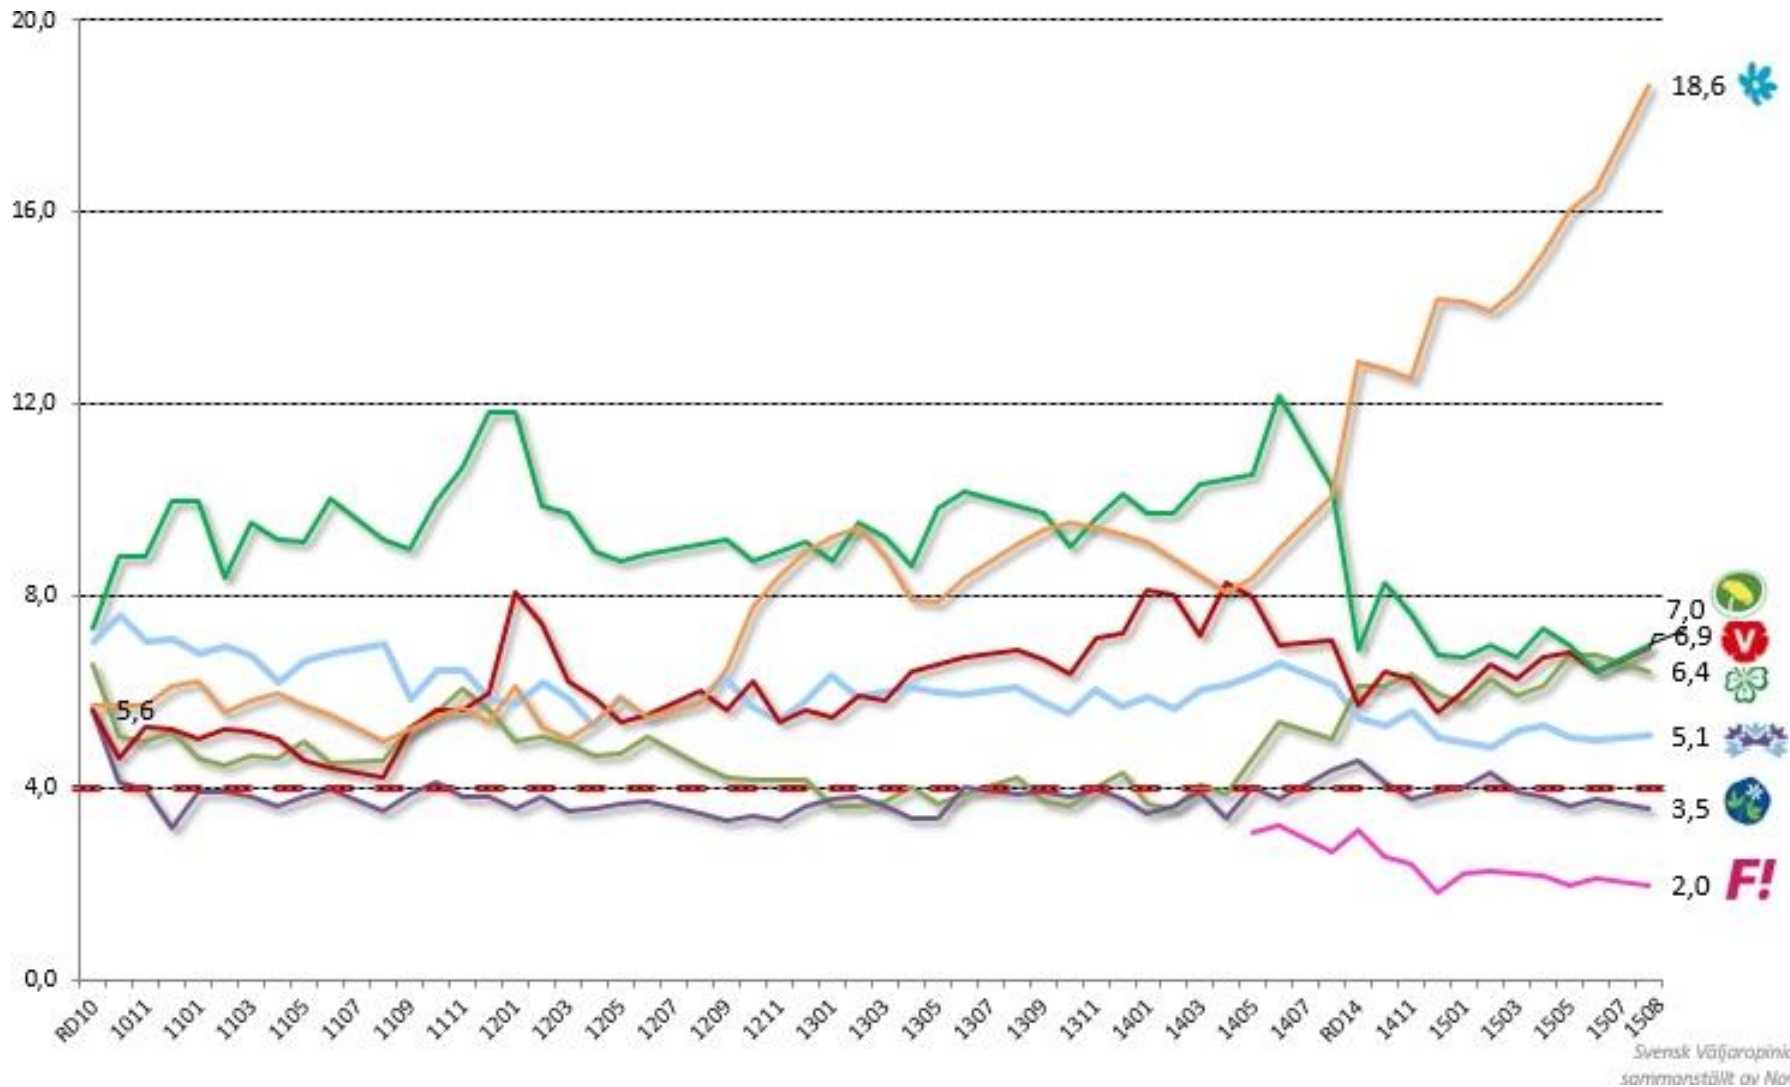

 **NOVUS**

Svensk väljaropinion

Augusti 2015

Block 2015

Socialdemokraterna & Moderaterna

Svensk Väljaropinion
sammanställt av Novus

Övriga partier

Moderaterna

Svensk väljaropinion
sammansatt av Novus

Folkpartiet

Svensk väljaropinion
sammansatt av Novus

Centerpartiet

Svensk väljaropinion
sammansatt av Novus

Kristdemokraterna

Svensk Väljaropinion
sammansatt av Novus