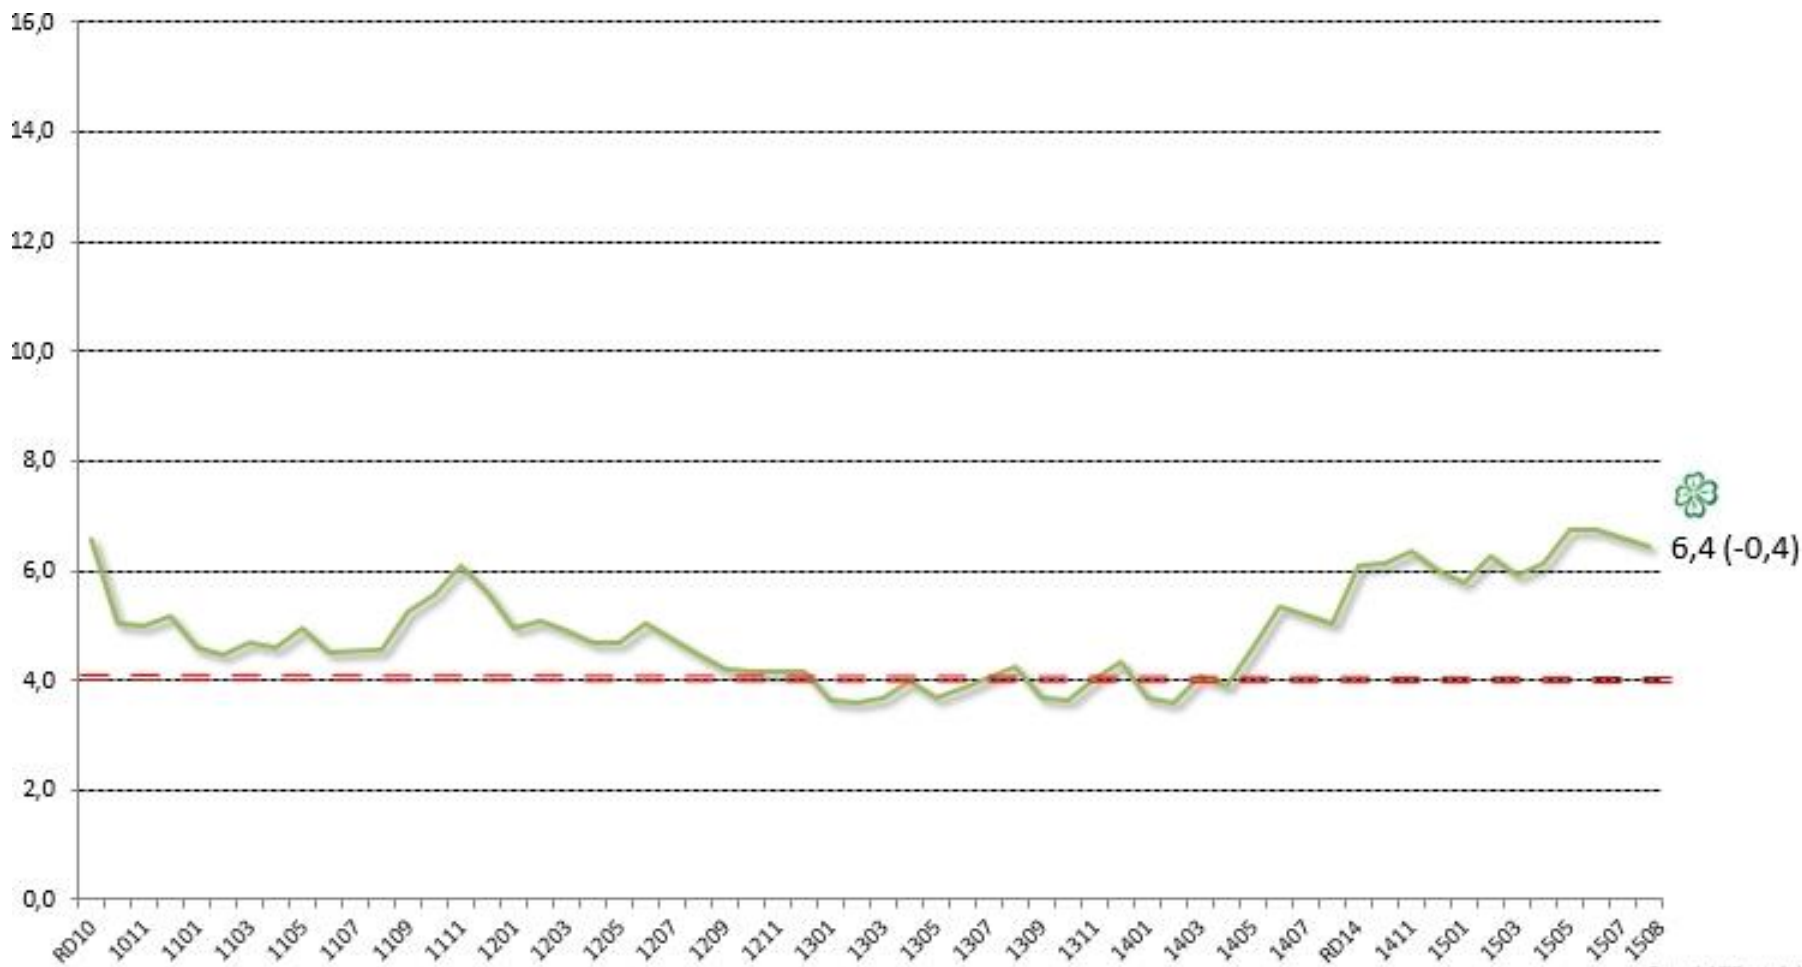

Centerpartiet

Svensk väljaropinion
sammansatt av Novus